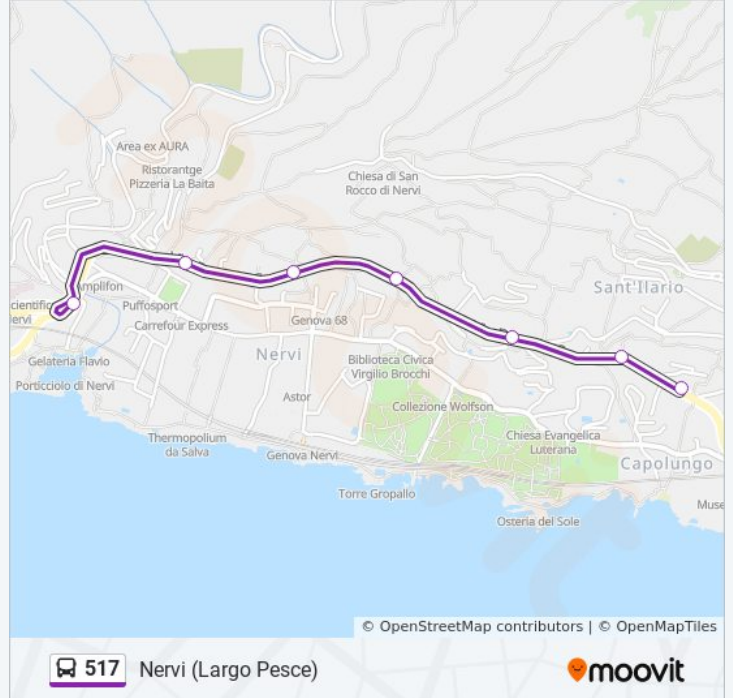

Usa Moovit per trovare le fermate della linea bus 517 più vicine a te e scoprire quando passerà il prossimo mezzo della linea bus 517

Direzione: Capolungo (Per Cim. Nervi)

22 fermate

[VISUALIZZA GLI ORARI DELLA LINEA](#)

[VISUALIZZA GLI ORARI DELLA LINEA](#)

Somma 1/Capolungo

Somma 2/Noffi

Somma 3/Sant'Ilario

Somma 4/Ravina

Somma 5/Vassalli

Somma 6/Duca Degli Abruzzi

Nervi/Capolinea

Orari della linea bus 517

Orari di partenza verso Nervi (Largo Pesce):

lunedì	00:03 - 23:38
martedì	00:03 - 23:38
mercoledì	00:03 - 23:38
giovedì	00:03 - 23:38
venerdì	00:03 - 23:38
sabato	00:03 - 23:38
domenica	00:03 - 23:38

Informazioni sulla linea bus 517

Direzione: Nervi (Largo Pesce)

Fermate: 7

Durata del tragitto: 5 min

La linea in sintesi:

Orari, mappe e fermate della linea bus 517 disponibili in un PDF su moovitapp.com. Usa [App Moovit](#) per ottenere tempi di attesa reali, orari di tutte le altre linee o indicazioni passo-passo per muoverti con i mezzi pubblici a Genova e Savona.