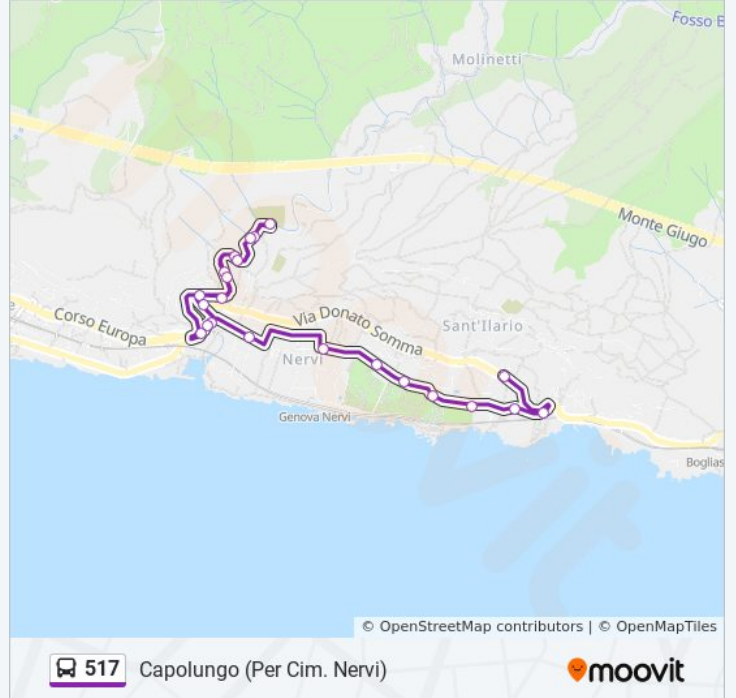

Informazioni sulla linea bus 517

Direzione: Capolungo (Per Cim. Nervi)

Fermate: 22

Durata del tragitto: 10 min

La linea in sintesi:

Somma 1/Capolungo

Direzione: Nervi (Largo Pesce)

7 fermate

[VISUALIZZA GLI ORARI DELLA LINEA](#)

Somma 1/Capolungo

Somma 2/Noffi

Somma 3/Sant'Ilario

Somma 4/Ravina

Somma 5/Vassalli

Somma 6/Duca Degli Abruzzi

Nervi/Capolinea

Informazioni sulla linea bus 517

Direzione: Nervi (Largo Pesce)

Fermate: 7

Durata del tragitto: 5 min

La linea in sintesi:

Orari, mappe e fermate della linea bus 517 disponibili in un PDF su moovitapp.com. Usa [App Moovit](#) per ottenere tempi di attesa reali, orari di tutte le altre linee o indicazioni passo-passo per muoverti con i mezzi pubblici a Genova e Savona.