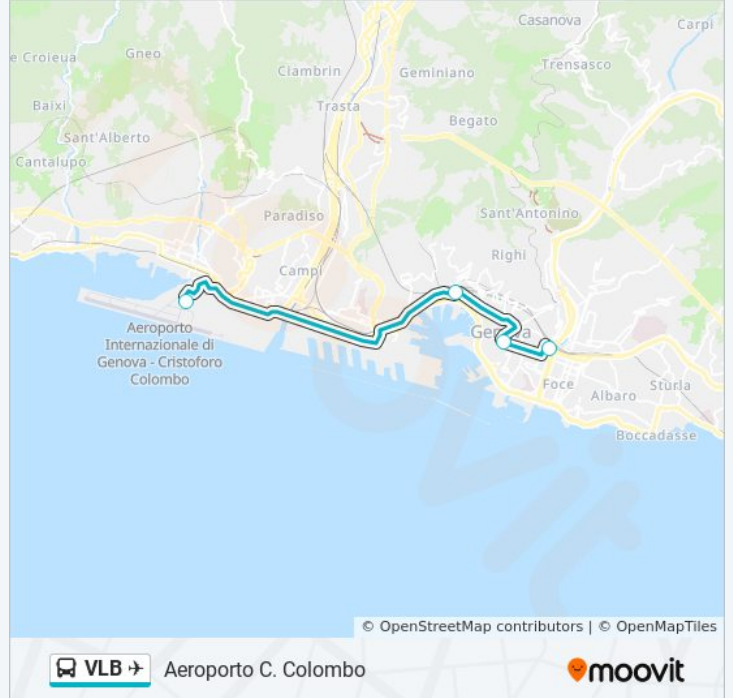

La linea bus VLB (Aeroporto C. Colombo) ha 2 percorsi. Durante la settimana è operativa:

(1) Aeroporto C. Colombo: 05:00 - 23:45(2) Stazione Brignole: 00:20 - 23:15

Usa Moovit per trovare le fermate della linea bus VLB più vicine a te e scoprire quando passerà il prossimo mezzo della linea bus VLB

Direzione: Aeroporto C. Colombo

4 fermate

[VISUALIZZA GLI ORARI DELLA LINEA](#)

Brignole Fs/Capolinea

De Ferrari

Principe Fs/Capolinea

Aeroporto/Arrivi

Orari della linea bus VLB

Direzione: Aeroporto C. Colombo

Fermate: 4

Durata del tragitto: 27 min

La linea in sintesi:

Direzione: Stazione Brignole

5 fermate

[VISUALIZZA GLI ORARI DELLA LINEA](#)

Aeroporto/Arrivi

Informazioni sulla linea bus VLB

Direzione: Stazione Brignole

Fermate: 5

Durata del tragitto: 29 min

La linea in sintesi:

Orari, mappe e fermate della linea bus VLB disponibili in un PDF su moovitapp.com. Usa [App Moovit](#) per ottenere tempi di attesa reali, orari di tutte le altre linee o indicazioni passo-passo per muoverti con i mezzi pubblici a Genova e Savona.