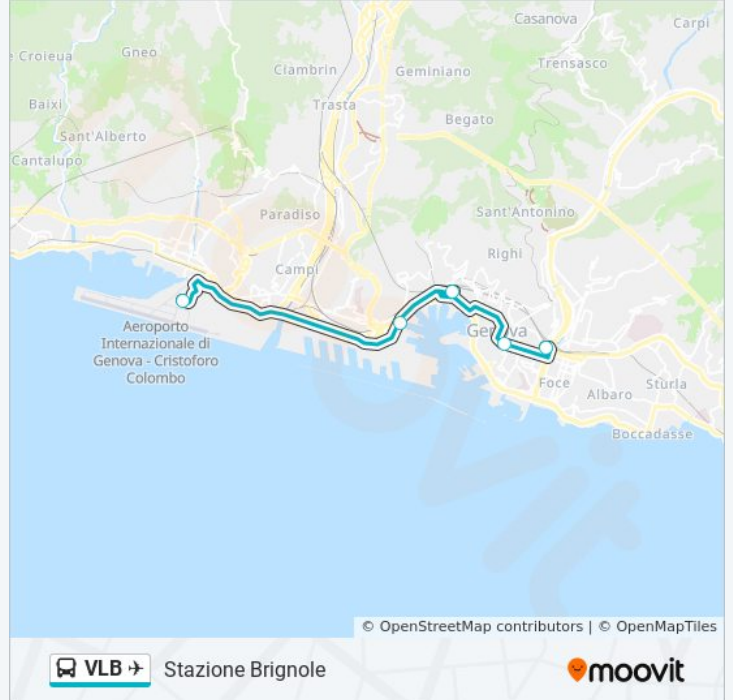

Direzione: Aeroporto C. Colombo

Fermate: 4

Durata del tragitto: 27 min

La linea in sintesi:

Direzione: Stazione Brignole

5 fermate

[VISUALIZZA GLI ORARI DELLA LINEA](#)

Aeroporto/Arrivi

Milano/Traghetti

Principe Fs/Capolinea

XX Settembre 1/De Ferrari

Brignole Fs/Capolinea

Orari della linea bus VLB

Orari di partenza verso Stazione Brignole:

lunedì	00:20 - 23:15
martedì	00:20 - 23:15
mercoledì	00:20 - 23:15
giovedì	00:20 - 23:15
venerdì	00:20 - 23:15
sabato	00:20 - 23:15
domenica	00:20 - 23:15

Informazioni sulla linea bus VLB

Direzione: Stazione Brignole

Fermate: 5

Durata del tragitto: 29 min

La linea in sintesi:

Orari, mappe e fermate della linea bus VLB disponibili in un PDF su moovitapp.com. Usa [App Moovit](#) per ottenere tempi di attesa reali, orari di tutte le altre linee o indicazioni passo-passo per muoverti con i mezzi pubblici a Genova e Savona.