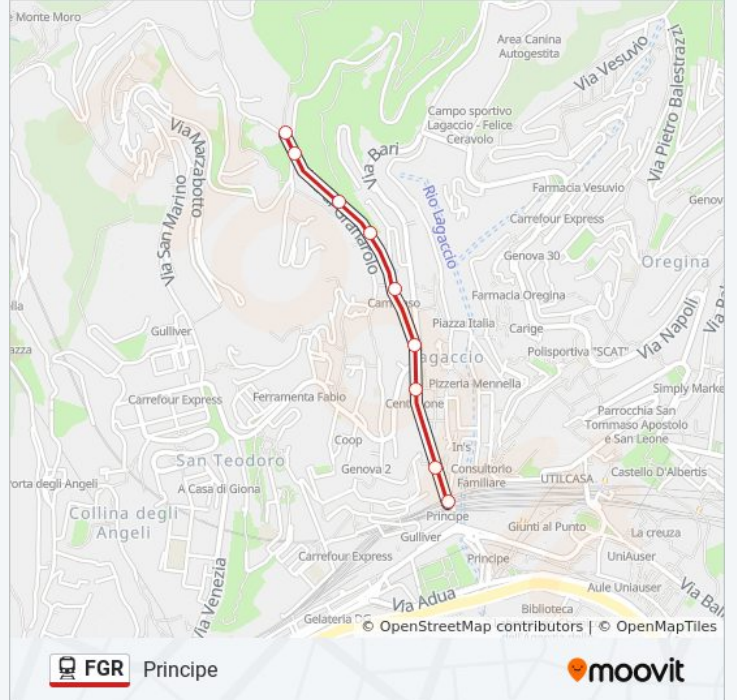

Direzione: Granarolo

9 fermate

[VISUALIZZA GLI ORARI DELLA LINEA](#)

Principe

Salita San Rocco

Centurione

Bari

Cambiaso

Informazioni sulla linea treno FGR

Direzione: Granarolo

Fermate: 9

Durata del tragitto: 7 min

La linea in sintesi:

Direzione: Principe

9 fermate

[VISUALIZZA GLI ORARI DELLA LINEA](#)

Granarolo
Granarolo Via Bianco
Salita Di Granarolo
Chiassaiuola
Cambiaso
Bari
Centurione
Salita San Rocco
Principe

Orari della linea treno FGR

Orari di partenza verso Principe:

lunedì	06:00 - 23:45
martedì	06:00 - 23:45
mercoledì	06:00 - 23:45
giovedì	06:00 - 23:45
venerdì	06:00 - 23:45
sabato	06:00 - 23:45
domenica	08:00 - 20:40

Informazioni sulla linea treno FGR

Direzione: Principe

Fermate: 9

Durata del tragitto: 7 min

La linea in sintesi:

Orari, mappe e fermate della linea treno FGR disponibili in un PDF su moovitapp.com. Usa [App Moovit](#) per ottenere tempi di attesa reali, orari di tutte le altre linee o indicazioni passo-passo per muoverti con i mezzi pubblici a Genova e Savona.