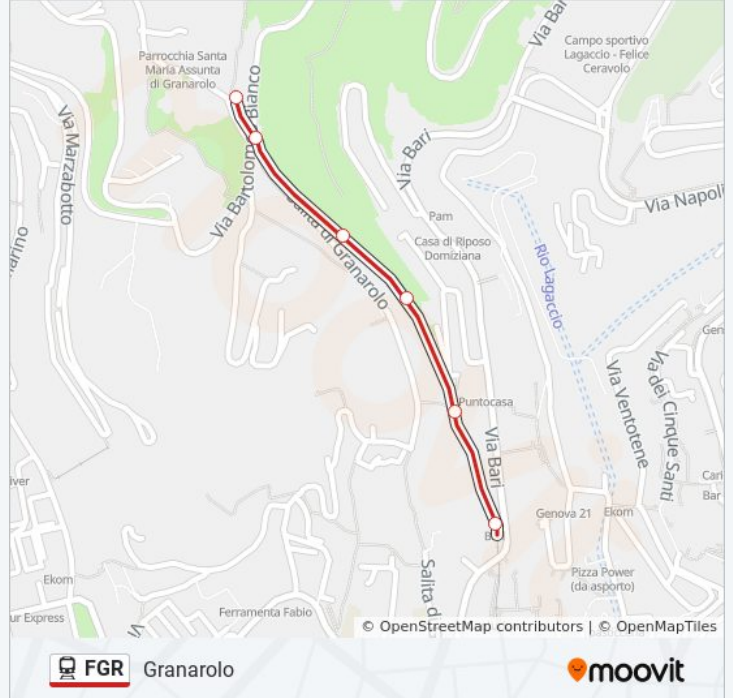

Granarolo

Visualizza In Una Pagina Web

La linea treno FGR (Granarolo) ha 2 percorsi. Durante la settimana è operativa:

(1) Granarolo: 00:00 - 23:00(2) Principe: 06:00 - 23:45

Usa Moovit per trovare le fermate della linea treno FGR più vicine a te e scoprire quando passerà il prossimo mezzo della linea treno FGR

Direzione: Granarolo

9 fermate

[VISUALIZZA GLI ORARI DELLA LINEA](#)

Principe

Salita San Rocco

Centurione

Bari

Cambiaso

Chiassaiuola

Salita Di Granarolo

Granarolo Via Bianco

Granarolo

Orari della linea treno FGR

Orari di partenza verso Granarolo:

lunedì	06:20 - 23:00
martedì	00:00 - 23:00
mercoledì	00:00 - 23:00
giovedì	00:00 - 23:00
venerdì	00:00 - 23:00
sabato	00:00 - 23:00
domenica	00:00 - 21:00

Informazioni sulla linea treno FGR

Direzione: Granarolo

Fermate: 9

Durata del tragitto: 7 min

La linea in sintesi:

Direzione: Principe

9 fermate

[VISUALIZZA GLI ORARI DELLA LINEA](#)