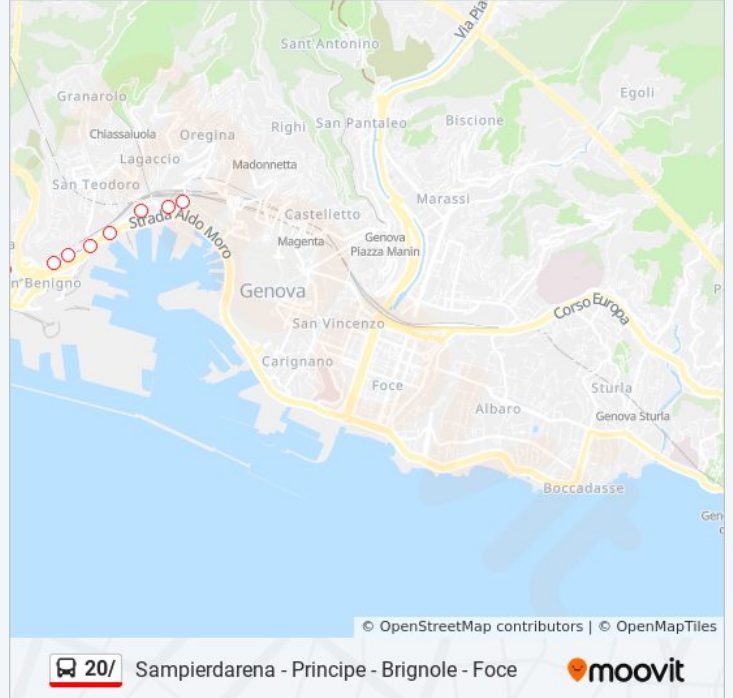

Informazioni sulla linea bus 20/

Direzione: Foce (Via Rimassa)

Fermate: 22

Durata del tragitto: 16 min

La linea in sintesi:

Torino 2/Savonarola

Torino 3/Barabino

Torino 4/Ruspoli

Rimassa/Morin

Sampierdarena - Principe - Brignole - Foce

Direzione: Stazione Principe

10 fermate

[VISUALIZZA GLI ORARI DELLA LINEA](#)

Cantore 1/Montano

Cantore 2/La Spezia

Cantore 4/S. B. Del Fossato

Orari di partenza verso Stazione Principe:

lunedì	05:40 - 18:32
martedì	05:40 - 18:32
mercoledì	05:40 - 18:32
giovedì	05:40 - 18:32
venerdì	05:40 - 18:32
sabato	Non in Servizio
domenica	Non in Servizio

Informazioni sulla linea bus 20/

Direzione: Stazione Principe

Fermate: 10

Durata del tragitto: 8 min

La linea in sintesi:

Direzione: Via F. D'Italia - Metrò Principe

20 fermate

[VISUALIZZA GLI ORARI DELLA LINEA](#)