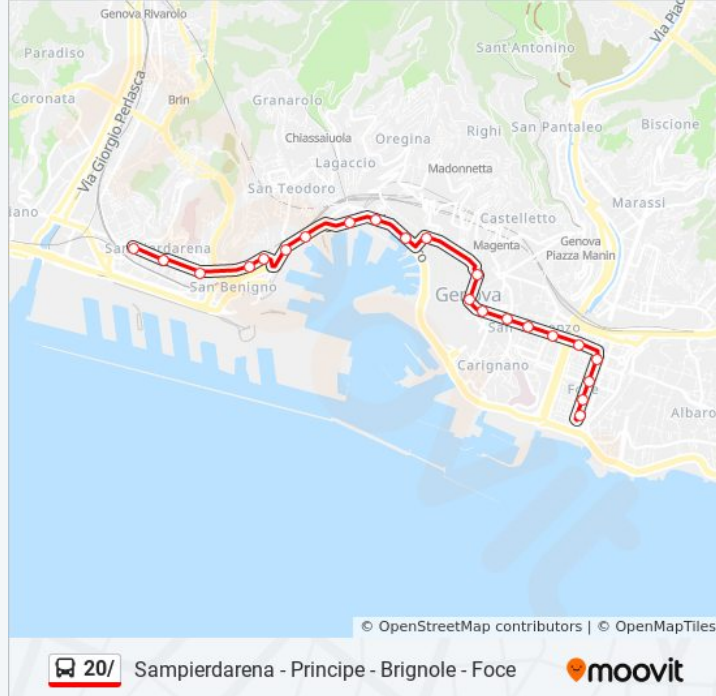

Informazioni sulla linea bus 20/

Direzione: Corso Torino

Fermate: 9

Durata del tragitto: 5 min

La linea in sintesi:

Direzione: Foce (Via Rimassa)

22 fermate

[VISUALIZZA GLI ORARI DELLA LINEA](#)

Informazioni sulla linea bus 20/

Direzione: Foce (Via Rimassa)

Fermate: 22

Durata del tragitto: 16 min

La linea in sintesi:

Torino 2/Savonarola

Torino 3/Barabino

Torino 4/Ruspoli

Rimassa/Morin

Sampierdarena - Principe - Brignole - Foce

Direzione: Stazione Principe

10 fermate

[VISUALIZZA GLI ORARI DELLA LINEA](#)

Cantore 1/Montano

Cantore 2/La Spezia

Cantore 4/S. B. Del Fossato

Informazioni sulla linea bus 20/

Direzione: Stazione Principe

Fermate: 10

Durata del tragitto: 8 min

La linea in sintesi:

Direzione: Via F. D'Italia - Metrò Principe

20 fermate

[VISUALIZZA GLI ORARI DELLA LINEA](#)