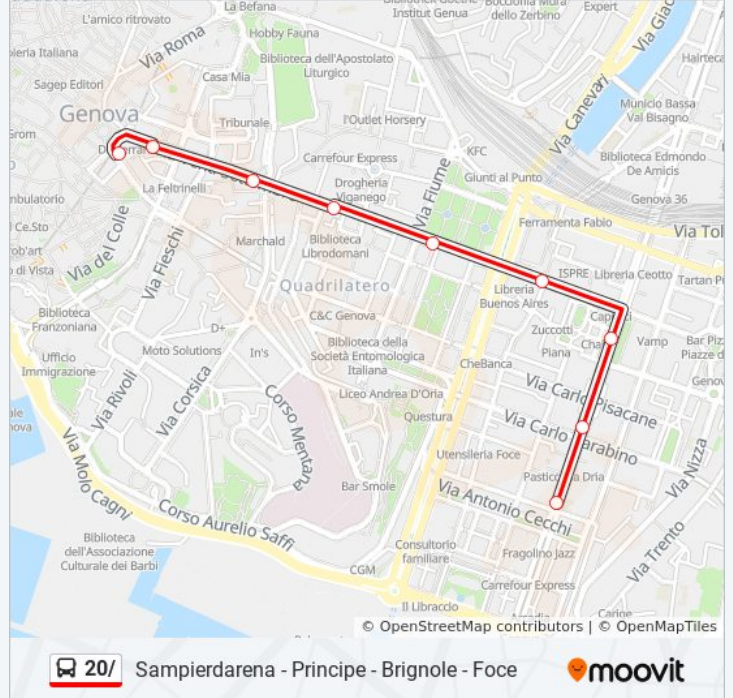

Usa Moovit per trovare le fermate della linea bus 20/ più vicine a te e scoprire quando passerà il prossimo mezzo della linea bus 20/

Direzione: Corso Torino

9 fermate

[VISUALIZZA GLI ORARI DELLA LINEA](#)

Torino 4/Ruspoli

Orari della linea bus 20/

Orari di partenza verso Corso Torino:

lunedì	10:08 - 20:40
martedì	10:08 - 20:40
mercoledì	10:08 - 20:40
giovedì	10:08 - 20:40
venerdì	10:08 - 20:40
sabato	Non in Servizio
domenica	Non in Servizio

Informazioni sulla linea bus 20/

Direzione: Corso Torino

Fermate: 9

Durata del tragitto: 5 min

La linea in sintesi:

Direzione: Foce (Via Rimassa)

22 fermate

[VISUALIZZA GLI ORARI DELLA LINEA](#)

Informazioni sulla linea bus 20/

Direzione: Foce (Via Rimassa)

Fermate: 22

Durata del tragitto: 16 min

La linea in sintesi:

Torino 2/Savonarola

Torino 3/Barabino

Torino 4/Ruspoli