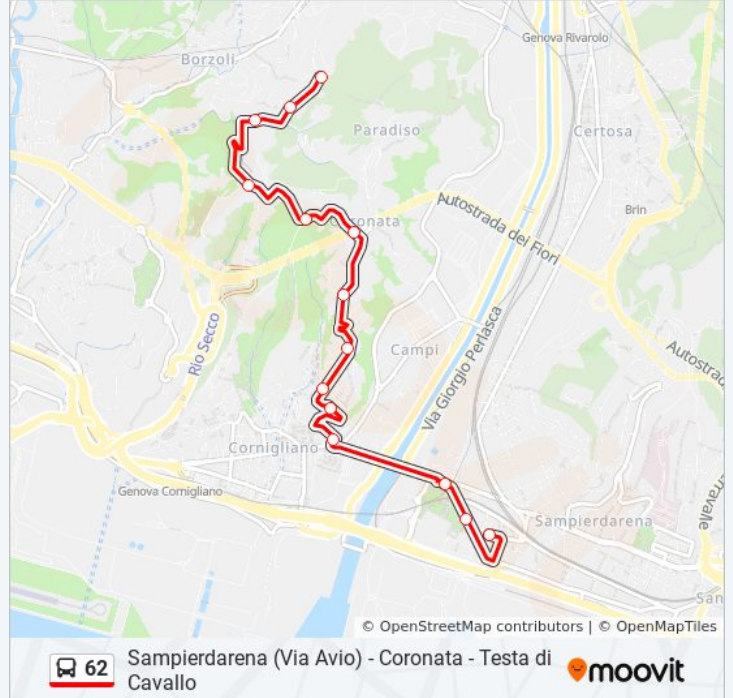

Direzione: Sampierdarena (Via Avio)

14 fermate

[VISUALIZZA GLI ORARI DELLA LINEA](#)

Testa Di Cavallo/Capolinea
Monte Guano 1/Purgatorio
Monte Guano 2/Zingarello
Monte Guano 3/Cimitero
Monte Guano 4/San Giacomo
Monte Guano 5/Santuario
Coronata 1/San Raffaele
Coronata 2/Don Bosco
Coronata 3/Calasanzio
Coronata 4
Massena/Cornigliano
Pieragostini/Fiumara
Pacinotti/Fiumara
Avio/Fiumara

Orari della linea bus 62

Orari di partenza verso Sampierdarena (Via Avio):

lunedì	06:00 - 20:15
martedì	06:00 - 20:15
mercoledì	06:00 - 20:15
giovedì	06:00 - 20:15
venerdì	06:00 - 20:15
sabato	06:00 - 20:15
domenica	07:00 - 20:15

Informazioni sulla linea bus 62

Direzione: Sampierdarena (Via Avio)

Fermate: 14

Durata del tragitto: 11 min

La linea in sintesi:

Direzione: Testa Di Cavallo

15 fermate

[VISUALIZZA GLI ORARI DELLA LINEA](#)

Avio/Fiumara

Pacinotti/Fiumara

Pieragostini/Fiumara

Ansaldo/Massena

Massena/Coronata

Coronata 1

Coronata 2/Calasanzio

Coronata 3/Don Bosco