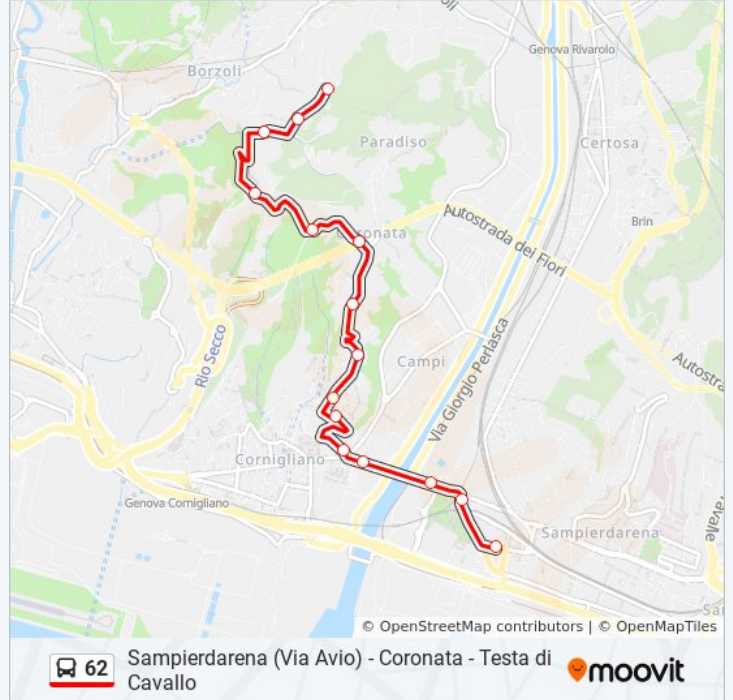

Informazioni sulla linea bus 62

Direzione: Sampierdarena (Via Avio)

Fermate: 14

Durata del tragitto: 11 min

La linea in sintesi:

Direzione: Testa Di Cavallo

15 fermate

[VISUALIZZA GLI ORARI DELLA LINEA](#)

Avio/Fiumara

Pacinotti/Fiumara

Pieragostini/Fiumara

Ansaldo/Massena

Massena/Coronata

Coronata 1

Coronata 2/Calasanzio

Coronata 3/Don Bosco

Orari di partenza verso Testa Di Cavallo:

lunedì	05:40 - 19:50
martedì	05:40 - 19:50
mercoledì	05:40 - 19:50
giovedì	05:40 - 19:50
venerdì	05:40 - 19:50
sabato	05:40 - 19:50
domenica	06:30 - 19:50

Informazioni sulla linea bus 62

Direzione: Testa Di Cavallo

Fermate: 15

Durata del tragitto: 11 min

La linea in sintesi:

Orari, mappe e fermate della linea bus 62 disponibili in un PDF su moovitapp.com. Usa [App Moovit](#) per ottenere tempi di attesa reali, orari di tutte le altre linee o indicazioni passo-passo per muoverti con i mezzi pubblici a Genova e Savona.