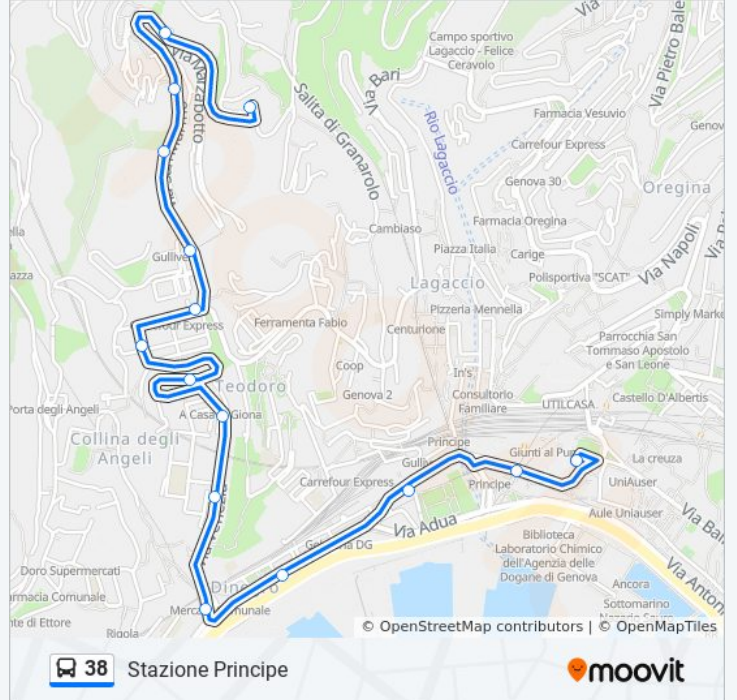

## Informazioni sulla linea bus 38

**Direzione:** Granarolo

**Fermate:** 15

**Durata del tragitto:** 8 min

**La linea in sintesi:**

### Direzione: Stazione Principe

15 fermate

[VISUALIZZA GLI ORARI DELLA LINEA](#)

- Granarolo/Capolinea
- Caduti Senza Croce
- San Marino 1/Marzabotto
- San Marino 2
- Ferrara
- Bologna 3/Pestarinò
- Bologna 4/Faenza
- Bologna 5/San Marcellino
- Venezia 1/Alizeri
- Venezia 2/Sopranis
- Dinegro/Mercato
- Buozzi/Metrò Dinegro
- San Benedetto/Amba Alagi
- Doria/Metrò Principe
- Principe Fs/Capolinea

### Orari della linea bus 38

Orari di partenza verso Stazione Principe:

lunedì	06:14 - 21:57
martedì	06:14 - 21:57
mercoledì	06:14 - 21:57
giovedì	06:14 - 21:57
venerdì	06:14 - 21:57
sabato	06:14 - 21:57
domenica	06:28 - 21:57

### Informazioni sulla linea bus 38

**Direzione:** Stazione Principe

**Fermate:** 15

**Durata del tragitto:** 9 min

**La linea in sintesi:**

Orari, mappe e fermate della linea bus 38 disponibili in un PDF su [moovitapp.com](https://moovitapp.com). Usa [App Moovit](#) per ottenere tempi di attesa reali, orari di tutte le altre linee o indicazioni passo-passo per muoverti con i mezzi pubblici a Genova e Savona.