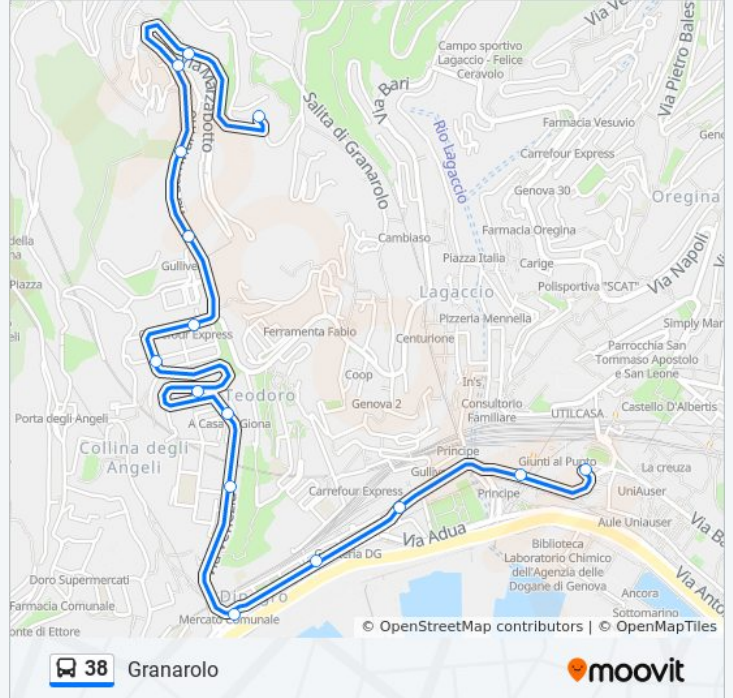

 38

Granarolo

[Visualizza In Una Pagina Web](#)

La linea bus 38 (Granarolo) ha 2 percorsi. Durante la settimana è operativa:

(1) Granarolo: 06:02 - 22:25(2) Stazione Principe: 06:14 - 21:57

Usa Moovit per trovare le fermate della linea bus 38 più vicine a te e scoprire quando passerà il prossimo mezzo della linea bus 38

## Direzione: Granarolo

15 fermate

[VISUALIZZA GLI ORARI DELLA LINEA](#)

Principe Fs/Capolinea  
Doria/Metrò Principe  
San Benedetto/Amba Alagi  
Buozzi 1/Piazza San Teodoro  
Dinegro/Mercato  
Venezia 1/Sopranis  
Venezia 2/Alizeri  
Bologna 1/San Marcellino  
Bologna 2/Faenza  
Bologna 3/Pestarinò  
San Marino 1/Ferrara  
San Marino 2  
San Marino 3/Marzabotto  
Caduti Senza Croce  
Granarolo/Capolinea

## Orari della linea bus 38

Orari di partenza verso Granarolo:

lunedì	06:02 - 22:25
martedì	06:02 - 22:25
mercoledì	06:02 - 22:25
giovedì	06:02 - 22:25
venerdì	06:02 - 22:25
sabato	06:02 - 22:25
domenica	06:50 - 22:25

## Informazioni sulla linea bus 38

**Direzione:** Granarolo

**Fermate:** 15

**Durata del tragitto:** 8 min

**La linea in sintesi:**