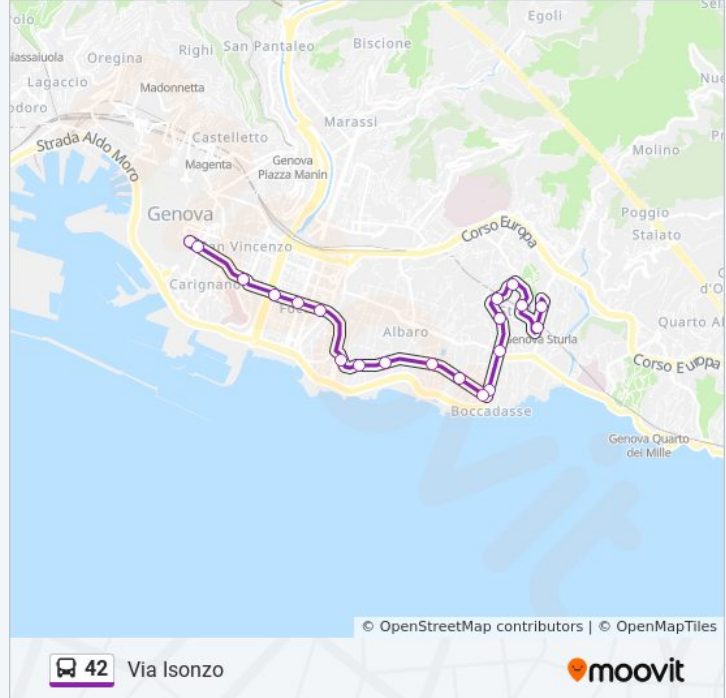

Usa Moovit per trovare le fermate della linea bus 42 più vicine a te e scoprire quando passerà il prossimo mezzo della linea bus 42

**Direzione: De Ferrari (Via Dante)**

23 fermate

[VISUALIZZA GLI ORARI DELLA LINEA](#)

### Direzione: Via Isonzo

20 fermate

[VISUALIZZA GLI ORARI DELLA LINEA](#)

Dante 2/Casa Di Colombo

Piazza Dante

Macaggi/Cesarea

Diaz/Brigate Partigiane

Barabino/Torino

### Informazioni sulla linea bus 42

**Direzione:** Via Isonzo

**Fermate:** 20

**Durata del tragitto:** 19 min

**La linea in sintesi:**

Isonzo 1/Sturla FS

Ragazzi Del 99/Capolinea

Orari, mappe e fermate della linea bus 42 disponibili in un PDF su [moovitapp.com](https://moovitapp.com). Usa [App Moovit](#) per ottenere tempi di attesa reali, orari di tutte le altre linee o indicazioni passo-passo per muoverti con i mezzi pubblici a Genova e Savona.