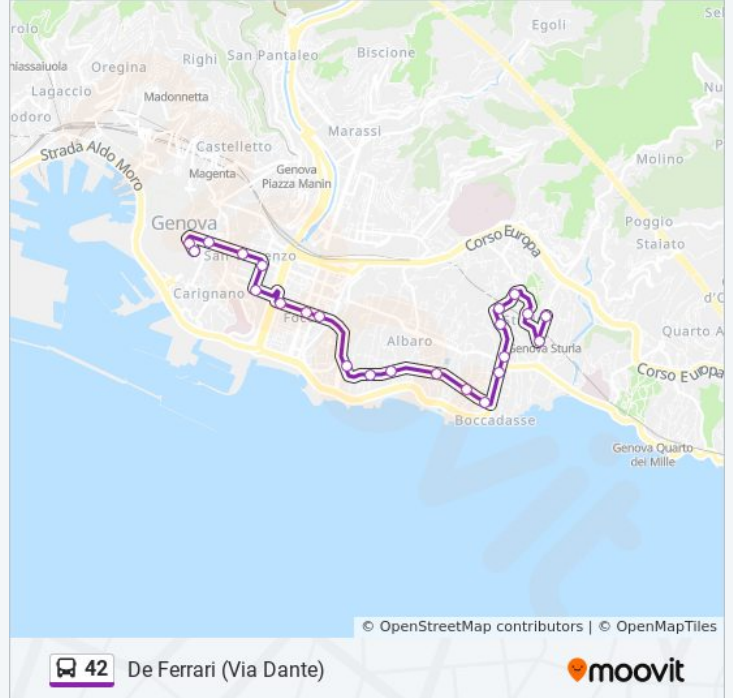

Usa Moovit per trovare le fermate della linea bus 42 più vicine a te e scoprire quando passerà il prossimo mezzo della linea bus 42

**Direzione: De Ferrari (Via Dante)**

23 fermate

[VISUALIZZA GLI ORARI DELLA LINEA](#)

Diaz 1/Brigate Partigiane

Diaz 2/Piazza Della Vittoria

Brigata Liguria 2/Fiume

XX Settembre 1/Merc. Orientale

XX Settembre 2/Portoria

**Orari della linea bus 42**

Orari di partenza verso De Ferrari (Via Dante):

**Informazioni sulla linea bus 42****Direzione:** De Ferrari (Via Dante)**Fermate:** 23**Durata del tragitto:** 20 min**La linea in sintesi:**

Dante 1/De Ferrari

Dante 2/Casa Di Colombo

### Direzione: Via Isonzo

20 fermate

[VISUALIZZA GLI ORARI DELLA LINEA](#)

Dante 2/Casa Di Colombo

Piazza Dante

Macaggi/Cesarea

Diaz/Brigate Partigiane

Barabino/Torino