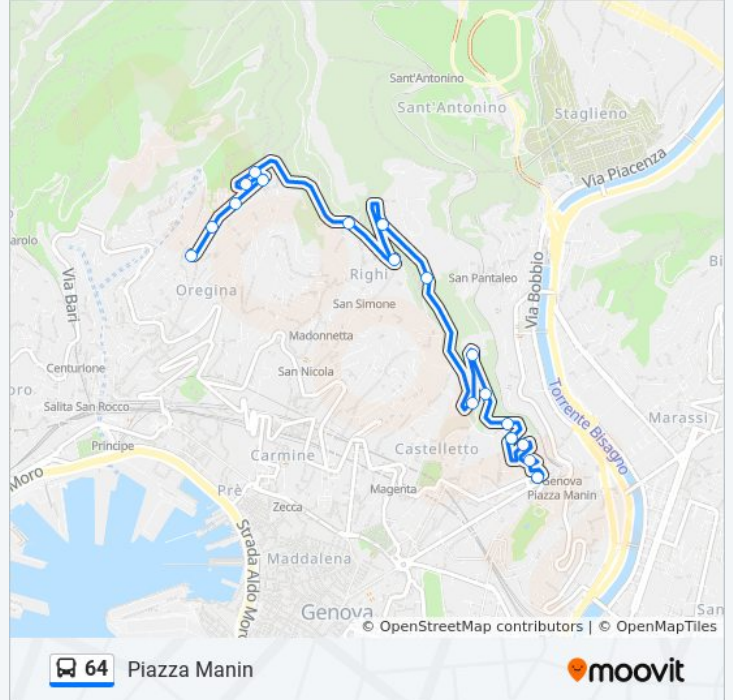

Informazioni sulla linea bus 64

Direzione: Oregina (Belvedere)

Fermate: 17

Durata del tragitto: 14 min

La linea in sintesi:

Direzione: Piazza Manin

18 fermate

[VISUALIZZA GLI ORARI DELLA LINEA](#)

Carso 2

Carso 3/Cima San Pantaleo

Carso 4/Chiodo

Carso 5/San Pantaleo

Carso 6/San Bernardino

Carso 7/Cabella

Cabella 1/San Bernardino

Cabella 2/Contardo

Cabella 3/Passo Biscuola

Manin/Capolinea

Orari della linea bus 64

Orari di partenza verso Piazza Manin:

lunedì	06:00 - 20:05
martedì	06:00 - 20:05
mercoledì	06:00 - 20:05
giovedì	06:00 - 20:05
venerdì	06:00 - 20:05
sabato	06:00 - 20:05
domenica	06:35 - 19:30

Informazioni sulla linea bus 64

Direzione: Piazza Manin

Fermate: 18

Durata del tragitto: 12 min

La linea in sintesi:

Orari, mappe e fermate della linea bus 64 disponibili in un PDF su moovitapp.com. Usa [App Moovit](#) per ottenere tempi di attesa reali, orari di tutte le altre linee o indicazioni passo-passo per muoverti con i mezzi pubblici a Genova e Savona.