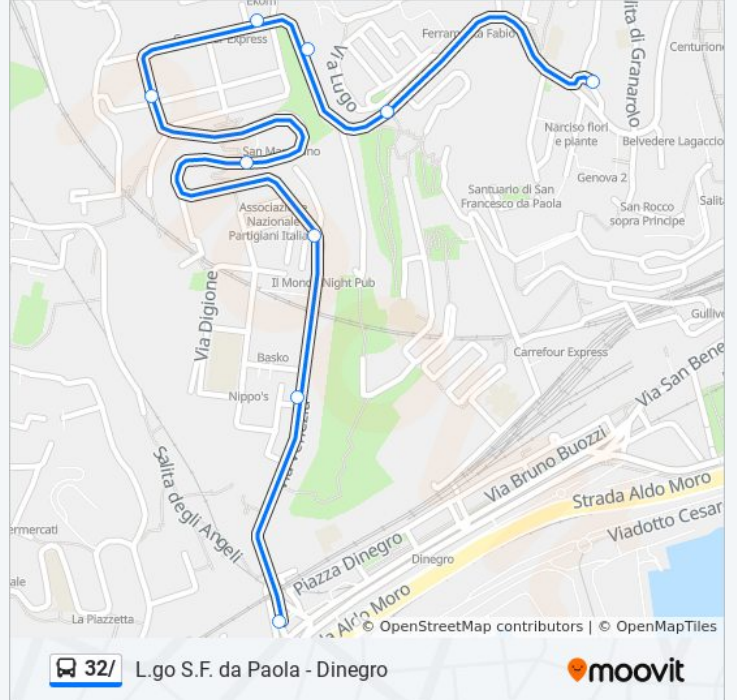

Informazioni sulla linea bus 32/

Direzione: Largo San Francesco Da Paola

Fermate: 10

Durata del tragitto: 5 min

La linea in sintesi:

Direzione: Piazza Dinegro

9 fermate

[VISUALIZZA GLI ORARI DELLA LINEA](#)

Dinegro/Mercato

Orari della linea bus 32/

Orari di partenza verso Piazza Dinegro:

lunedì	21:14 - 21:34
martedì	21:14 - 21:34
mercoledì	21:14 - 21:34
giovedì	21:14 - 21:34
venerdì	21:14 - 21:34
sabato	21:14 - 21:34
domenica	21:14 - 21:34

Informazioni sulla linea bus 32/

Direzione: Piazza Dinegro

Fermate: 9

Durata del tragitto: 4 min

La linea in sintesi:

Orari, mappe e fermate della linea bus 32/ disponibili in un PDF su moovitapp.com. Usa [App Moovit](#) per ottenere tempi di attesa reali, orari di tutte le altre linee o indicazioni passo-passo per muoverti con i mezzi pubblici a Genova e Savona.