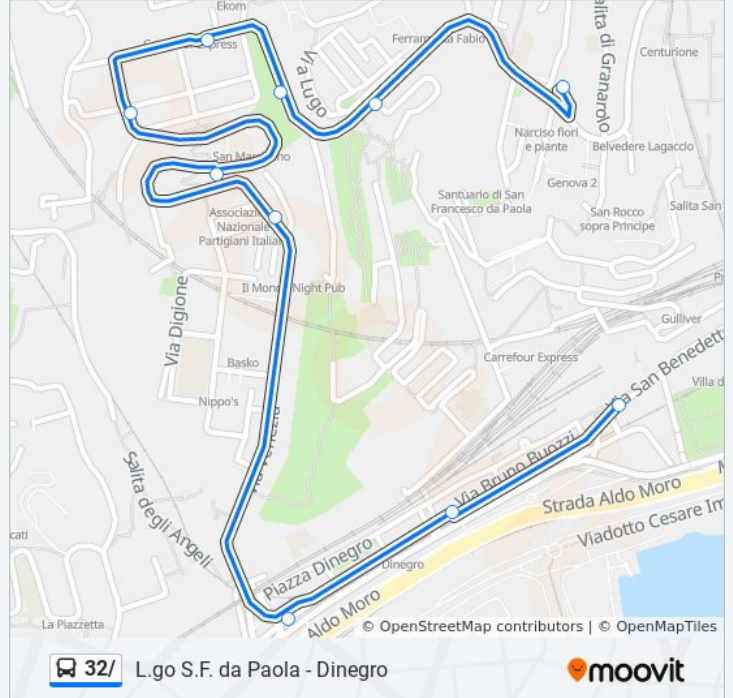

Usa Moovit per trovare le fermate della linea bus 32/ più vicine a te e scoprire quando passerà il prossimo mezzo della linea bus 32/

Direzione: Largo San Francesco Da Paola

10 fermate

[VISUALIZZA GLI ORARI DELLA LINEA](#)

San Benedetto/Amba Alagi

Buozzi 1/Piazza San Teodoro

Dinegro/Mercato

Venezia 2/Alizeri

Bologna 1/San Marcellino

Bologna 2/Faenza

Bologna 3/Pestarinò

Bologna 4/Mercato

Bologna 5/Lugo

S.F. Da Paola

Orari della linea bus 32/

Orari di partenza verso Largo San Francesco Da Paola:

lunedì	05:22 - 07:07
martedì	05:22 - 07:07
mercoledì	05:22 - 07:07
giovedì	05:22 - 07:07
venerdì	05:22 - 07:07
sabato	05:22 - 07:33
domenica	Non in Servizio

Informazioni sulla linea bus 32/

Direzione: Largo San Francesco Da Paola

Fermate: 10

Durata del tragitto: 5 min

La linea in sintesi:

Direzione: Piazza Dinegro

9 fermate

[VISUALIZZA GLI ORARI DELLA LINEA](#)