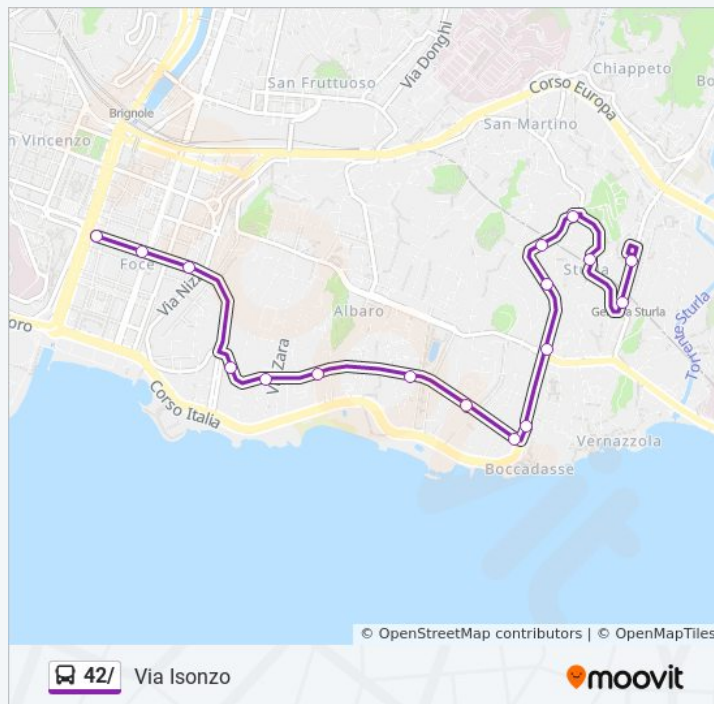

Usa Moovit per trovare le fermate della linea bus 42/ più vicine a te e scoprire quando passerà il prossimo mezzo della linea bus 42/

Direzione: Foce - Via Rimassa (Rim. Mangini)

13 fermate

[VISUALIZZA GLI ORARI DELLA LINEA](#)

Informazioni sulla linea bus 42/**Direzione:** Foce - Via Rimassa (Rim. Mangini)**Fermate:** 13**Durata del tragitto:** 9 min**La linea in sintesi:** [Percorso linea bus 42/](#)**Direzione: Via Isonzo**

domenica

05:11 - 07:35

Informazioni sulla linea bus 42/

Direzione: Via Isonzo

Fermate: 17

Durata del tragitto: 12 min

La linea in sintesi:

Orari, mappe e fermate della linea bus 42/ disponibili in un PDF su moovitapp.com. Usa [App Moovit](https://moovitapp.com) per ottenere tempi di attesa reali, orari di tutte le altre linee o indicazioni passo-passo per muoverti con i mezzi pubblici a Genova e Savona.