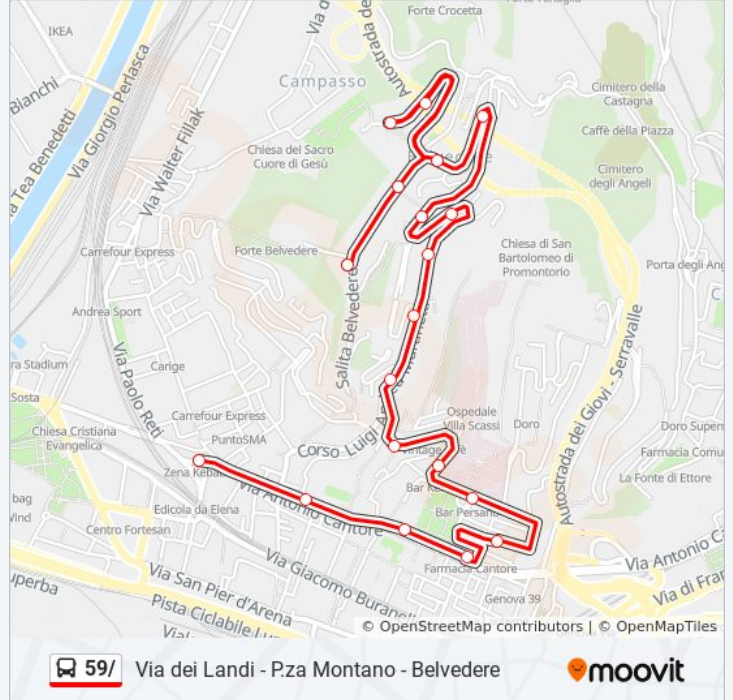

Direzione: Piazza Montano

19 fermate

[VISUALIZZA GLI ORARI DELLA LINEA](#)

- Belvedere/Capolinea
- Belvedere 1/Scalinata
- Powell 1
- Powell 2
- Belvedere 2/Powell
- Belvedere 3/Martinetti
- Martinetti 2
- Martinetti 3
- Martinetti 4/Poste
- Martinetti 5/Cevasco
- Martinetti 6/Vasco Da Gama
- Magellano 1/Scalinata
- Magellano 2/San Barborino
- Scassi/Ospedale
- Balbi Piovera/Beccaria
- Cantore 4/Pittaluga
- Cantore 5/Villa Scassi
- Cantore 6/Ronco

Orari della linea bus 59/

Orari di partenza verso Piazza Montano:

lunedì	20:17 - 20:35
martedì	20:17 - 20:35
mercoledì	20:17 - 20:35
giovedì	20:17 - 20:35
venerdì	20:17 - 20:35
sabato	20:17 - 20:35
domenica	19:10 - 20:35

Informazioni sulla linea bus 59/

Direzione: Piazza Montano

Fermate: 19

Durata del tragitto: 2 min

La linea in sintesi:

Orari, mappe e fermate della linea bus 59/ disponibili in un PDF su moovitapp.com. Usa [App Moovit](#) per ottenere tempi di attesa reali, orari di tutte le altre linee o indicazioni passo-passo per muoverti con i mezzi pubblici a Genova e Savona.