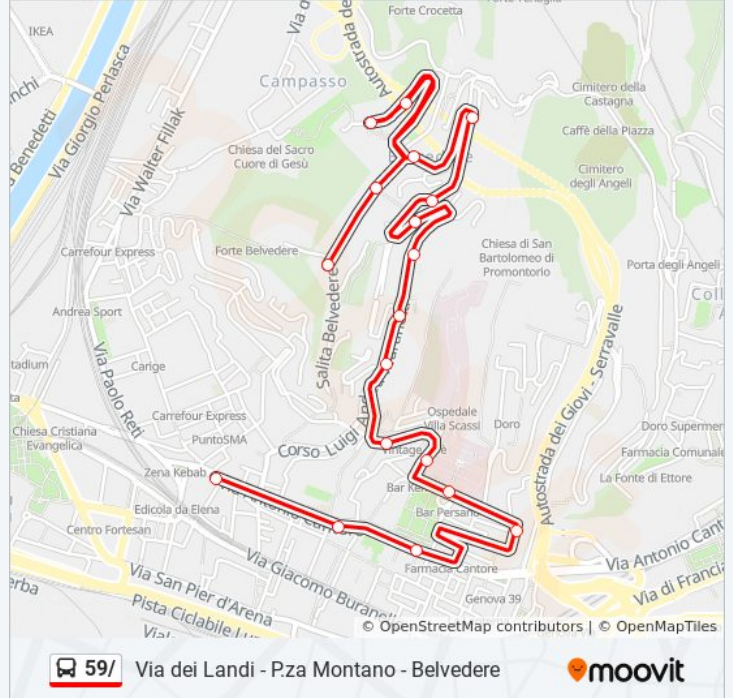

 **59/**

Via dei Landi - P.za Montano - Belvedere

[Visualizza In Una Pagina Web](#)

La linea bus 59/ (Via dei Landi - P.za Montano - Belvedere) ha 2 percorsi. Durante la settimana è operativa:

(1) Belvedere: 05:25(2) Piazza Montano: 20:17 - 20:35

Usa Moovit per trovare le fermate della linea bus 59/ più vicine a te e scoprire quando passerà il prossimo mezzo della linea bus 59/

Direzione: Belvedere

18 fermate

[VISUALIZZA GLI ORARI DELLA LINEA](#)

Cantore 1/Montano
Cantore 2/La Spezia
Cantore 3/Villa Scassi
Balbi Piovera/Pascoli
Scassi/Ospedale
Magellano 1/San Barborino
Magellano 2/Scalinata
Martinetti 2/Vasco Da Gama
Martinetti 3/Cevasco
Martinetti 4/Poste
Martinetti 5
Martinetti 6
Martinetti 7/Bivio Belvedere
Belvedere 1/Powell
Powell 1
Powell 2
Belvedere 2/Scalinata
Belvedere/Capolinea

Direzione: Piazza Montano

19 fermate

[VISUALIZZA GLI ORARI DELLA LINEA](#)

- Belvedere/Capolinea
- Belvedere 1/Scalinata
- Powell 1
- Powell 2
- Belvedere 2/Powell
- Belvedere 3/Martinetti
- Martinetti 2
- Martinetti 3
- Martinetti 4/Poste
- Martinetti 5/Cevasco
- Martinetti 6/Vasco Da Gama
- Magellano 1/Scalinata
- Magellano 2/San Barborino
- Scassi/Ospedale
- Balbi Piovera/Beccaria
- Cantore 4/Pittaluga
- Cantore 5/Villa Scassi
- Cantore 6/Ronco