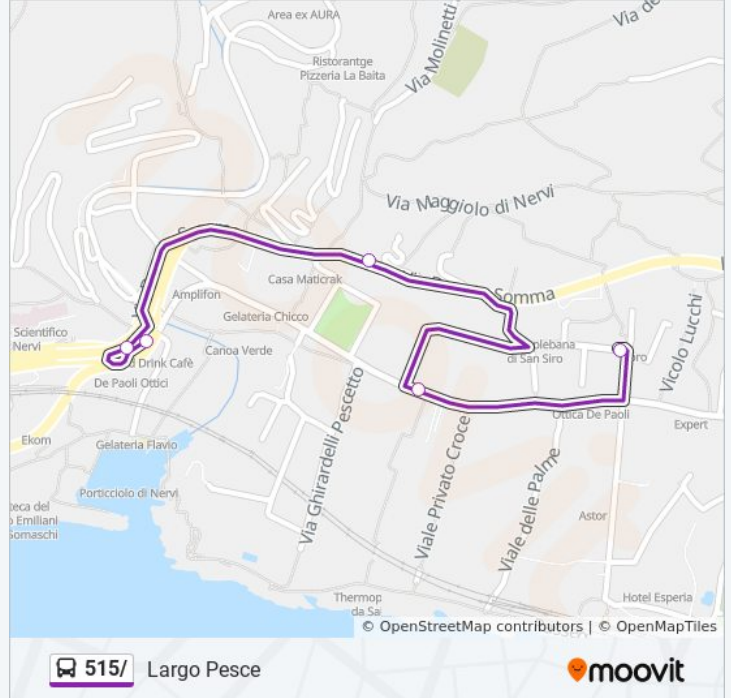

Usa Moovit per trovare le fermate della linea bus 515/ più vicine a te e scoprire quando passerà il prossimo mezzo della linea bus 515/

Direzione: Largo Pesce

5 fermate

[VISUALIZZA GLI ORARI DELLA LINEA](#)

Informazioni sulla linea bus 515/

Direzione: Largo Pesce

Fermate: 5

Durata del tragitto: 2 min

La linea in sintesi:

Direzione: Nervi (V. Franchini)

26 fermate

[VISUALIZZA GLI ORARI DELLA LINEA](#)

Informazioni sulla linea bus 515/

Direzione: Via Gianelli

Fermate: 7

Durata del tragitto: 6 min

La linea in sintesi:

Direzione: Viale Franchini

4 fermate

[VISUALIZZA GLI ORARI DELLA LINEA](#)

Informazioni sulla linea bus 515/

Direzione: Viale Franchini

Fermate: 4

Durata del tragitto: 2 min

La linea in sintesi:

Orari, mappe e fermate della linea bus 515/ disponibili in un PDF su [moovitapp.com](#). Usa [App Moovit](#) per ottenere tempi di attesa reali, orari di tutte le altre linee o indicazioni passo-passo per muoverti con i mezzi pubblici a Genova e Savona.