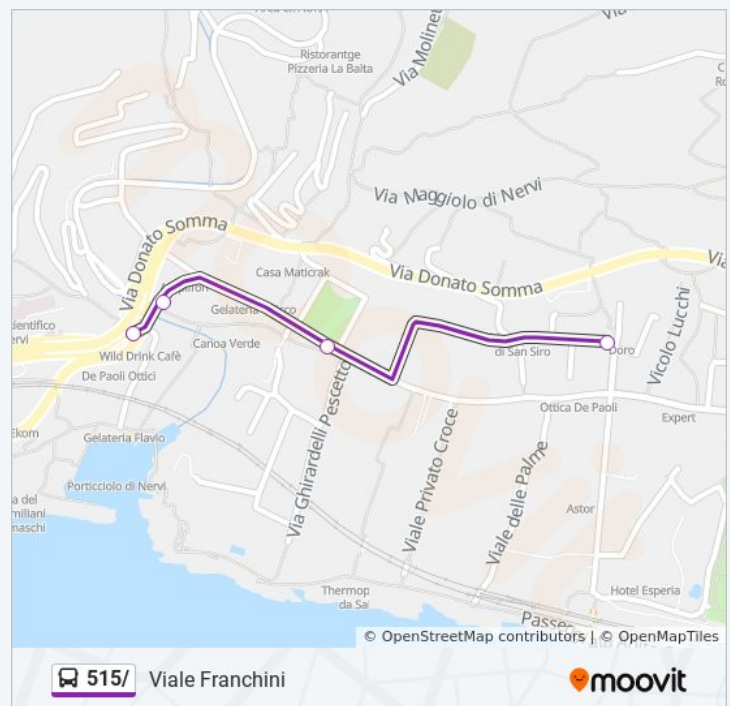

Fermate: 28

Durata del tragitto: 21 min

La linea in sintesi:

 [Percorso linea bus 515/](#)

Boselli/Guerrazzi

Leonardo Da Vinci

Albaro/Causa

Pozzo 1/Trento

Informazioni sulla linea bus 515/

Direzione: Via Gianelli

Fermate: 7

Durata del tragitto: 6 min

La linea in sintesi:

Direzione: Viale Franchini

4 fermate

[VISUALIZZA GLI ORARI DELLA LINEA](#)

Nervi/Capolinea

Oberdan 2/Ponte Di Nervi

Oberdan 4/Duca Degli Abruzzi

Franchini/Capolinea

Orari della linea bus 515/

Orari di partenza verso Viale Franchini:

lunedì	Non in Servizio
martedì	05:39 - 14:53
mercoledì	Non in Servizio
giovedì	Non in Servizio
venerdì	Non in Servizio
sabato	Non in Servizio
domenica	Non in Servizio

Informazioni sulla linea bus 515/

Direzione: Viale Franchini

Fermate: 4

Durata del tragitto: 2 min

La linea in sintesi:

Orari, mappe e fermate della linea bus 515/ disponibili in un PDF su [moovitapp.com](#). Usa [App Moovit](#) per ottenere tempi di attesa reali, orari di tutte le altre linee o indicazioni passo-passo per muoverti con i mezzi pubblici a Genova e Savona.