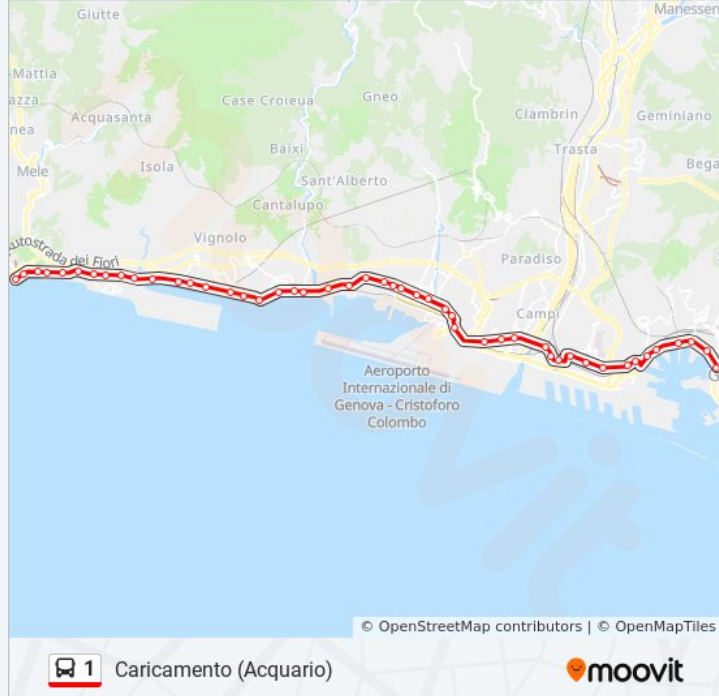

Cantore 5/Col

Cantore 6/Matitone

Dinegro/Traghetti-Lanerna

Buozzi/Metrò Dinegro

Marittima/Principe FS

Gramsci 1/Commenda

Gramsci 2/Metrò Darsena

Caricamento/Acquario

Direzione: Voltri (Via Camozzini)

53 fermate

[VISUALIZZA GLI ORARI DELLA LINEA](#)

Caricamento/Acquario

Gramsci 1/Metrò Darsena

Orari della linea bus 1

Orari di partenza verso Voltri (Via Camozzini):

lunedì	00:15 - 23:50
martedì	00:15 - 23:50
mercoledì	00:15 - 23:50