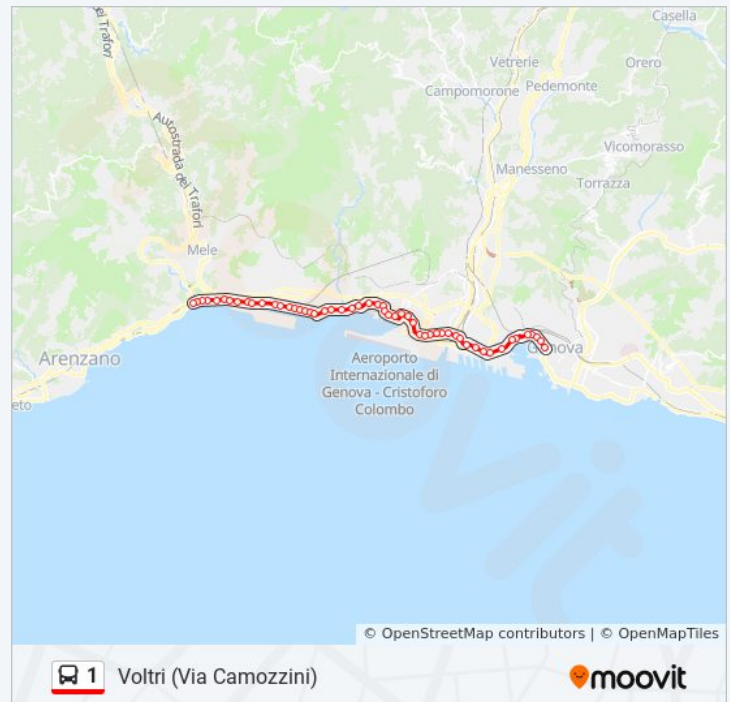

Gramsci 2/Statuto
Gramsci 3/Commenda
Marittima/Principe FS
Buozzi 1/Piazza San Teodoro
Buozzi 2/Metro' Dinegro
Francia 2/Matitone
Francia 3/Stazione FS
Buranello 1/Barabino
Buranello 2/Giovanetti
Avio 1/Molteni
Pacinotti/Fiumara
Pieragostini/Fiumara
Ansaldo/Massena
Cornigliano 1/Giardini Melis
Cornigliano 2/Rizzolio
Cornigliano 3/Piazza Conti
Cornigliano 4/Stazione FS
Siffredi 1/Tonale
Siffredi 2/Acciaio
Siffredi 3/Calcinara
Hermada/Menotti
Puccini 1/Aeroporto
Puccini 2/Sestri FS
Soliman/Cerruti
Merano 1/Villa Rossi
Merano 2/Monfalcone
Merano 3/Amiu
Multedo/Villa Chiesa
Ronchi/Vigili Del Fuoco
Lungomare Di Pegli 1/Varenna
Lungomare 2/Fs Musei Pallavicini
Pegli 1/Porticciolo
Pegli 2/Risveglio

giovedì	00:15 - 23:50
venerdì	00:15 - 23:50
sabato	00:15 - 23:50
domenica	00:15 - 23:50

Informazioni sulla linea bus 1

Direzione: Voltri (Via Camozzini)

Fermate: 53

Durata del tragitto: 46 min

La linea in sintesi: