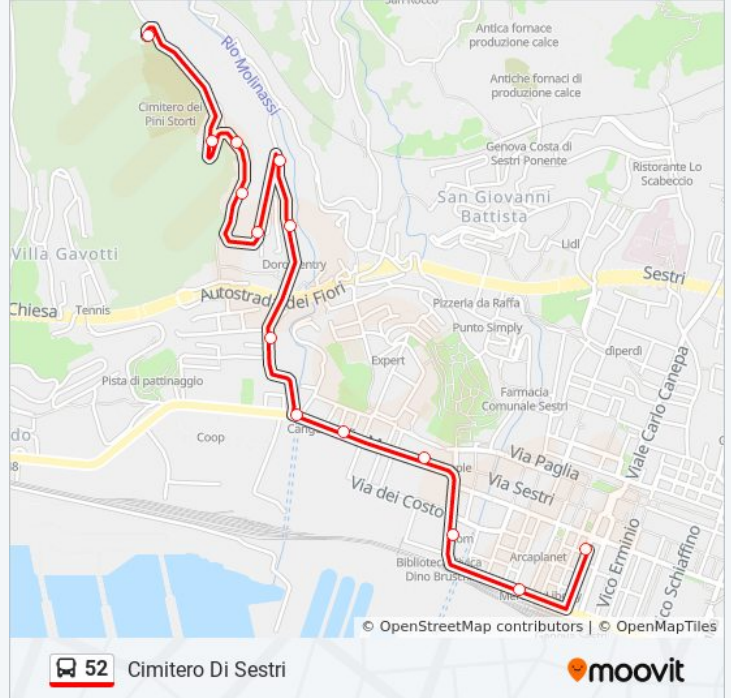

Usa Moovit per trovare le fermate della linea bus 52 più vicine a te e scoprire quando passerà il prossimo mezzo della linea bus 52

Direzione: Cimitero Di Sestri

14 fermate

[VISUALIZZA GLI ORARI DELLA LINEA](#)

Informazioni sulla linea bus 52

Direzione: Cimitero Di Sestri

Fermate: 14

Durata del tragitto: 8 min

La linea in sintesi:

Direzione: Sestri (Via Biancheri)

14 fermate

[VISUALIZZA GLI ORARI DELLA LINEA](#)

Orari della linea bus 52

Orari di partenza verso Sestri (Via Biancheri):

lunedì	06:05 - 20:51
martedì	06:05 - 20:51
mercoledì	06:05 - 20:51
giovedì	06:05 - 20:51
venerdì	06:05 - 20:51
sabato	06:05 - 20:51
domenica	06:45 - 20:30

Informazioni sulla linea bus 52

Direzione: Sestri (Via Biancheri)

Fermate: 14

Durata del tragitto: 9 min

La linea in sintesi:

Orari, mappe e fermate della linea bus 52 disponibili in un PDF su moovitapp.com. Usa [App Moovit](#) per ottenere tempi di attesa reali, orari di tutte le altre linee o indicazioni passo-passo per muoverti con i mezzi pubblici a Genova e Savona.