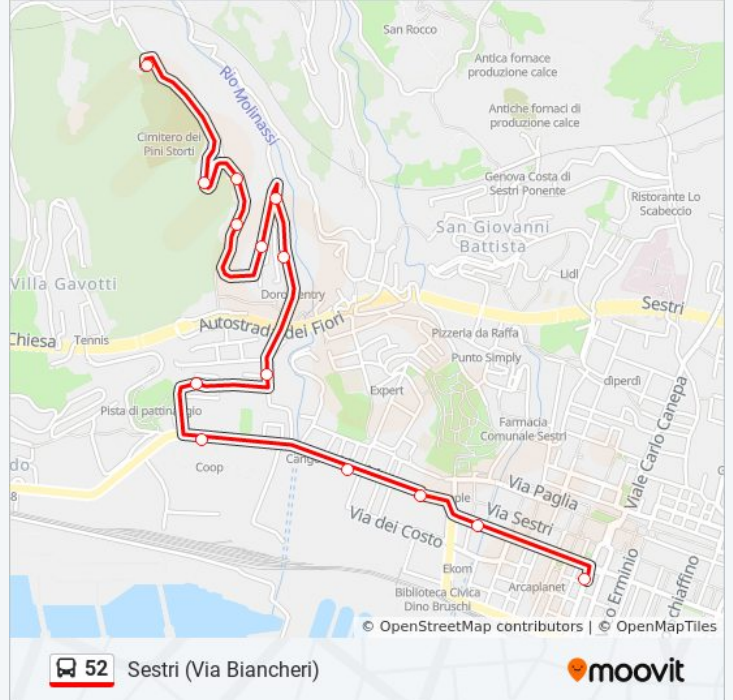

Biancheri/Capolinea
Puccini 2/Sestri FS
Soliman/Cerruti
Merano 1/Villa Rossi
Merano 2/Monfalcone
Merano/Sant'Alberto
Sant'Alberto 2/Case Libertas
Sant'Alberto 3
Sant'Alberto 4/Molinassi
Sant'Alberto 5
Sant'Alberto 6
Sant'Alberto 7
Sant'Alberto 8
Sant'Alberto/Cimitero Sestri

Informazioni sulla linea bus 52

Direzione: Cimitero Di Sestri

Fermate: 14

Durata del tragitto: 8 min

La linea in sintesi:

Direzione: Sestri (Via Biancheri)

14 fermate

[VISUALIZZA GLI ORARI DELLA LINEA](#)

Orari della linea bus 52

Orari di partenza verso Sestri (Via Biancheri):

lunedì	06:05 - 20:51
martedì	06:05 - 20:51
mercoledì	06:05 - 20:51
giovedì	06:05 - 20:51
venerdì	06:05 - 20:51
sabato	06:05 - 20:51
domenica	06:45 - 20:30

Informazioni sulla linea bus 52

Direzione: Sestri (Via Biancheri)

Fermate: 14

Durata del tragitto: 9 min

La linea in sintesi:

Orari, mappe e fermate della linea bus 52 disponibili in un PDF su moovitapp.com. Usa [App Moovit](#) per ottenere tempi di attesa reali, orari di tutte le altre linee o indicazioni passo-passo per muoverti con i mezzi pubblici a Genova e Savona.