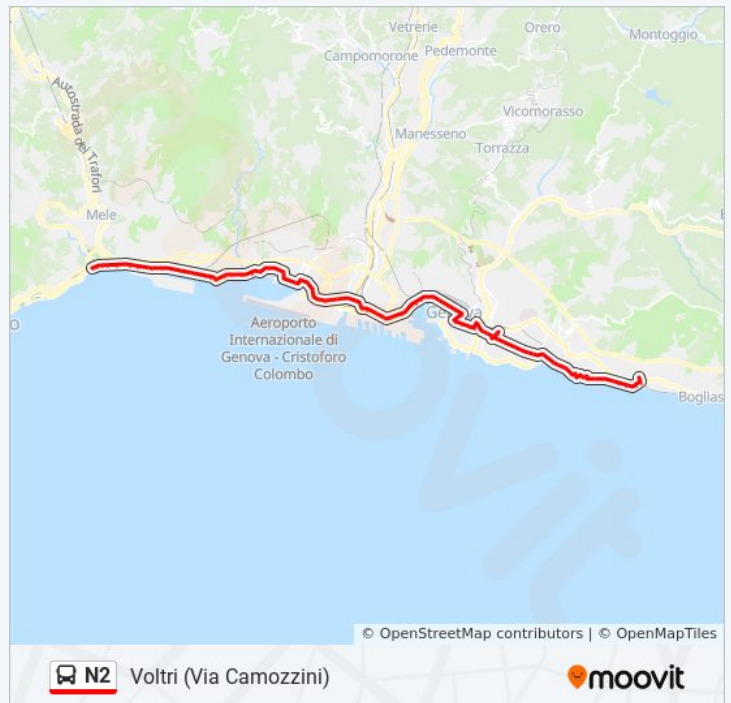

### Informazioni sulla linea bus N2

**Direzione:** Voltri (Via Camozzini)

**Fermate:** 88

**Durata del tragitto:** 62 min

**La linea in sintesi:**

Roma/Corvetto

Portello/Caffaro

Zecca/Carmine