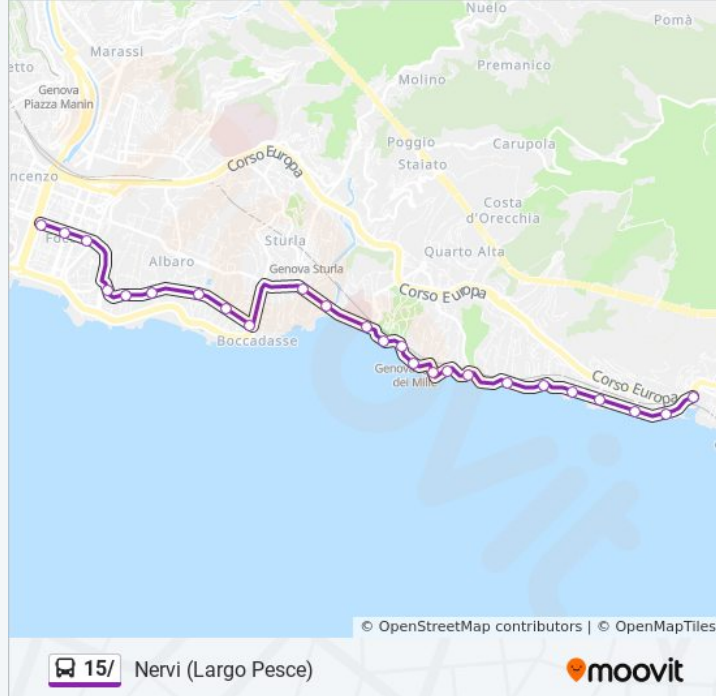

Informazioni sulla linea bus 15/

Direzione: Corso Buenos Aires

Fermate: 12

Durata del tragitto: 9 min

La linea in sintesi:

Direzione: Foce - Via Rimassa (Rim. Mangini)

26 fermate

[VISUALIZZA GLI ORARI DELLA LINEA](#)

Orari della linea bus 15/

Orari di partenza verso Foce - Via Rimassa (Rim. Mangini):

lunedì	12:05 - 22:18
martedì	12:05 - 22:18
mercoledì	12:05 - 22:18
giovedì	12:05 - 22:18
venerdì	12:05 - 22:18
sabato	12:05 - 22:18
domenica	22:15

Informazioni sulla linea bus 15/

Direzione: Foce - Via Rimassa (Rim. Mangini)

Fermate: 26

Durata del tragitto: 21 min

La linea in sintesi:

 [Percorso linea bus 15/](#)

Italia 1/Lido

Italia 2/Sauro

Fermate: 25

Durata del tragitto: 21 min

La linea in sintesi:

Gianelli 2/Quinto FS

Murcarolo/Romana Di Murcarolo

Oberdan 1/Santarosa

Nervi/Capolinea

Orari, mappe e fermate della linea bus 15/ disponibili in un PDF su moovitapp.com. Usa [App Moovit](#) per ottenere tempi di attesa reali, orari di tutte le altre linee o indicazioni passo-passo per muoverti con i mezzi pubblici a Genova e Savona.