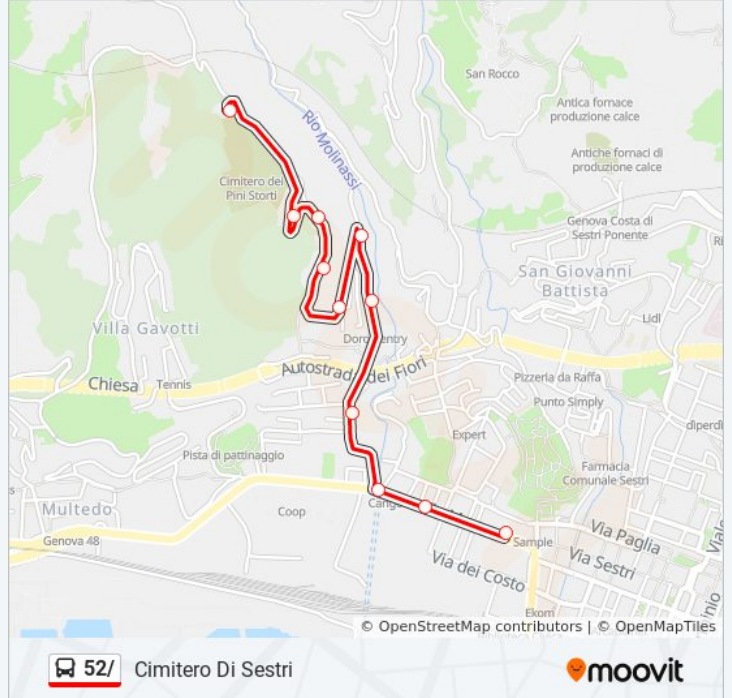

Direzione: Cimitero Di Sestri

11 fermate

[VISUALIZZA GLI ORARI DELLA LINEA](#)

Merano 1/Villa Rossi

Merano 2/Monfalcone

Merano/Sant'Alberto

Sant'Alberto 2/Case Libertas

Sant'Alberto 3

lunedì	05:56
martedì	05:56
mercoledì	05:56
giovedì	05:56
venerdì	05:56
sabato	05:56
domenica	Non in Servizio

Informazioni sulla linea bus 52/

Direzione: Cimitero Di Sestri

Fermate: 11

Durata del tragitto: 5 min

La linea in sintesi:

Direzione: Sestri (Via Menotti)

13 fermate

[VISUALIZZA GLI ORARI DELLA LINEA](#)

- Sant'Alberto/Cimitero Sestri
- Sant'Alberto 1
- Sant'Alberto 2
- Sant'Alberto 3
- Sant'Alberto 4
- Sant'Alberto 5/Molinassi
- Sant'Alberto 6
- Sant'Alberto 7/Case Libertas
- Case Libertas/Insurrezione
- Merano 1/Amiu
- Merano 2/Monfalcone
- Merano 3/Villa Rossi
- Menotti 1/Soliman

Direzione: Sestri (Via Menotti)

Fermate: 13

Durata del tragitto: 7 min

La linea in sintesi:

Orari, mappe e fermate della linea bus 52/ disponibili in un PDF su moovitapp.com. Usa [App Moovit](#) per ottenere tempi di attesa reali, orari di tutte le altre linee o indicazioni passo-passo per muoverti con i mezzi pubblici a Genova e Savona.