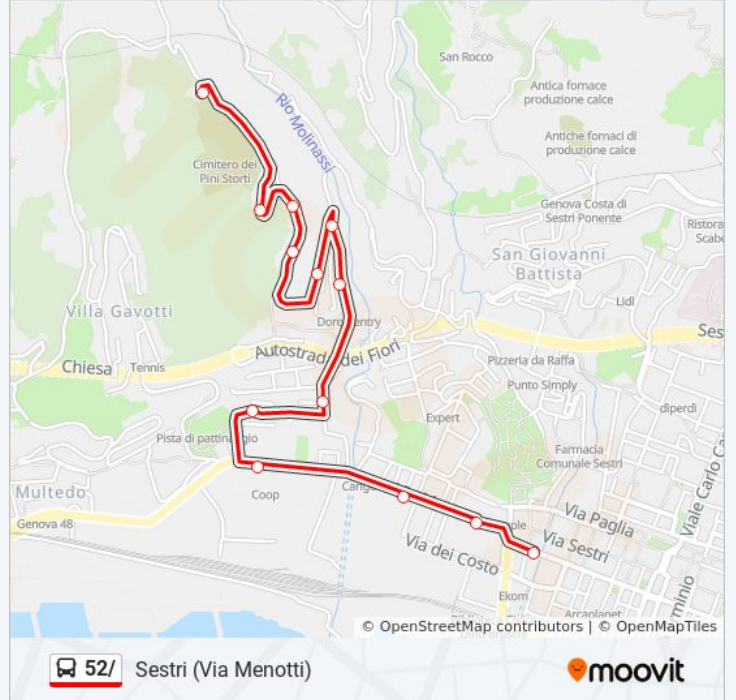

Direzione: Cimitero Di Sestri

11 fermate

[VISUALIZZA GLI ORARI DELLA LINEA](#)

Merano 1/Villa Rossi

Merano 2/Monfalcone

Merano/Sant'Alberto

Sant'Alberto 2/Case Libertas

Sant'Alberto 3

La linea in sintesi:

Direzione: Sestri (Via Menotti)

13 fermate

[VISUALIZZA GLI ORARI DELLA LINEA](#)

- Sant'Alberto/Cimitero Sestri
- Sant'Alberto 1
- Sant'Alberto 2
- Sant'Alberto 3
- Sant'Alberto 4
- Sant'Alberto 5/Molinassi
- Sant'Alberto 6
- Sant'Alberto 7/Case Libertas
- Case Libertas/Insurrezione
- Merano 1/Amiu
- Merano 2/Monfalcone
- Merano 3/Villa Rossi
- Menotti 1/Soliman

Orari della linea bus 52/

Orari di partenza verso Sestri (Via Menotti):

lunedì	19:55
martedì	19:55
mercoledì	19:55
giovedì	19:55
venerdì	19:55
sabato	Non in Servizio
domenica	Non in Servizio

Informazioni sulla linea bus 52/

Direzione: Sestri (Via Menotti)

Fermate: 13

Durata del tragitto: 7 min

La linea in sintesi:

Orari, mappe e fermate della linea bus 52/ disponibili in un PDF su moovitapp.com. Usa [App Moovit](#) per ottenere tempi di attesa reali, orari di tutte le altre linee o indicazioni passo-passo per muoverti con i mezzi pubblici a Genova e Savona.