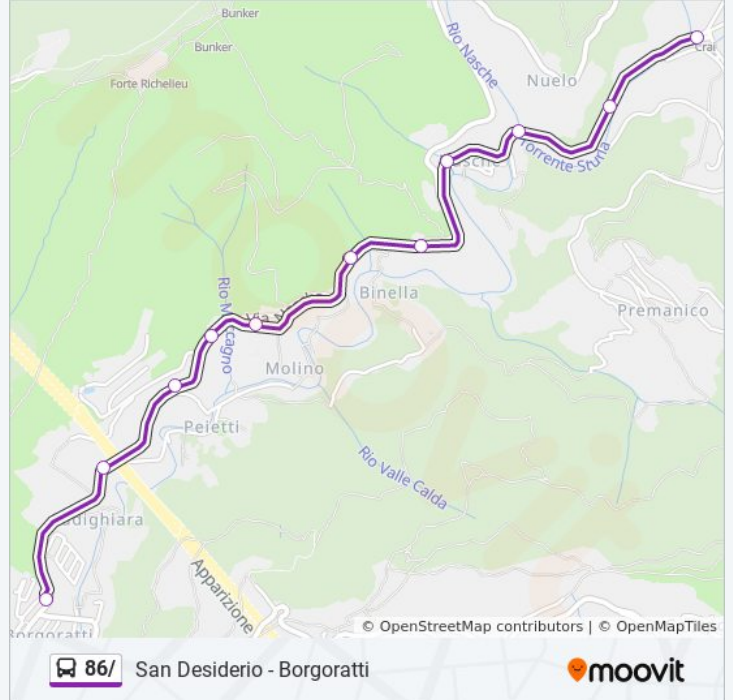

Direzione: Borgoratti

11 fermate

[VISUALIZZA GLI ORARI DELLA LINEA](#)

San Desiderio/Capolinea

Bisagno/Terre Rosse

Nasche 1/Chiesa

Nasche 2

Nasche 3/Costa

Nasche 4/Binelle

Nasche 5/Rimessa

Cadighiara 1/Ex Dazio

Cadighiara 2/Tre Pini

Cadighiara 3/Cascine

Rotonda/Capolinea

Orari della linea bus 86/

Orari di partenza verso Borgoratti:

lunedì	Non in Servizio
martedì	Non in Servizio
mercoledì	12:55
giovedì	12:55
venerdì	12:55
sabato	Non in Servizio
domenica	Non in Servizio

Informazioni sulla linea bus 86/

Direzione: Borgoratti

Fermate: 11

Durata del tragitto: 7 min

La linea in sintesi:

Orari, mappe e fermate della linea bus 86/ disponibili in un PDF su moovitapp.com. Usa [App Moovit](#) per ottenere tempi di attesa reali, orari di tutte le altre linee o indicazioni passo-passo per muoverti con i mezzi pubblici a Genova e Savona.