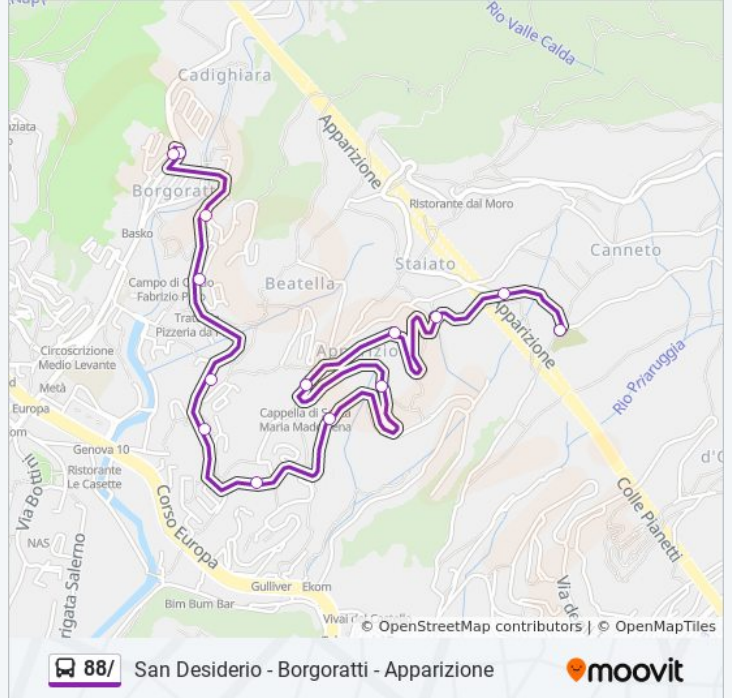

Informazioni sulla linea bus 88/

Direzione: Borgoratti (P.Za Rotonda)

Fermate: 11

Durata del tragitto: 7 min

La linea in sintesi:

Direzione: Borgoratti (Piazza Rotonda)

14 fermate

[VISUALIZZA GLI ORARI DELLA LINEA](#)

- Apparizione/Cimitero
- Pitto/Monte Fasce
- Olivieri 1/Oratorio
- Olivieri 2/Croce Rossa
- Olivieri 3/Bocciardo
- Monaco Simone 1/Bastia
- Monaco Simone 2/Penego
- Tanini 1/Fontana
- Tanini 2/Pontevecchio
- Tanini 3/Bocciardo
- Tanini 4/Pica
- Tanini 5/Cianciullo
- Rotonda/Cadighiara
- Rotonda/Capolinea

Orari della linea bus 88/

Orari di partenza verso Borgoratti (Piazza Rotonda):

lunedì	Non in Servizio
martedì	Non in Servizio
mercoledì	Non in Servizio
giovedì	Non in Servizio
venerdì	Non in Servizio
sabato	Non in Servizio
domenica	13:00 - 19:00

Informazioni sulla linea bus 88/

Direzione: Borgoratti (Piazza Rotonda)

Fermate: 14

Durata del tragitto: 6 min

La linea in sintesi:

Direzione: San Desiderio

12 fermate

[VISUALIZZA GLI ORARI DELLA LINEA](#)