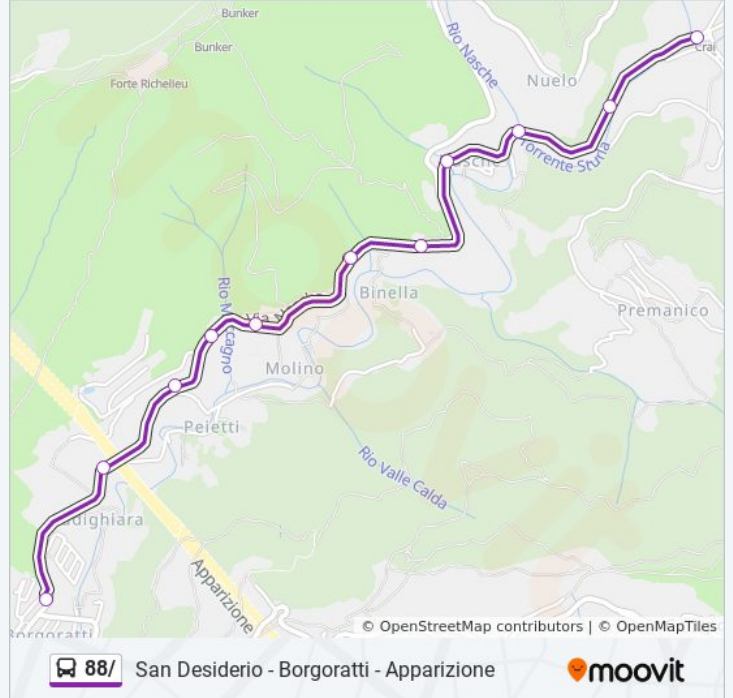

Cadighiara 2/Tre Pini

Cadighiara 3/Cascine

Rotonda/Capolinea

Orari della linea bus 88/

Orari di partenza verso Borgoratti (P.Za Rotonda):

lunedì	Non in Servizio
martedì	Non in Servizio
mercoledì	Non in Servizio
giovedì	Non in Servizio
venerdì	Non in Servizio
sabato	Non in Servizio
domenica	11:00 - 15:00

Informazioni sulla linea bus 88/

Direzione: Borgoratti (P.Za Rotonda)

Fermate: 11

Durata del tragitto: 7 min

La linea in sintesi:

Direzione: Borgoratti (Piazza Rotonda)

14 fermate

[VISUALIZZA GLI ORARI DELLA LINEA](#)

Informazioni sulla linea bus 88/

Direzione: Borgoratti (Piazza Rotonda)

Fermate: 14

Durata del tragitto: 6 min

La linea in sintesi:

Direzione: San Desiderio

12 fermate

[VISUALIZZA GLI ORARI DELLA LINEA](#)

Informazioni sulla linea bus 88/

Direzione: San Desiderio

Fermate: 12

Durata del tragitto: 7 min

La linea in sintesi:

Orari, mappe e fermate della linea bus 88/ disponibili in un PDF su moovitapp.com. Usa [App Moovit](#) per ottenere tempi di attesa reali, orari di tutte le altre linee o indicazioni passo-passo per muoverti con i mezzi pubblici a Genova e Savona.