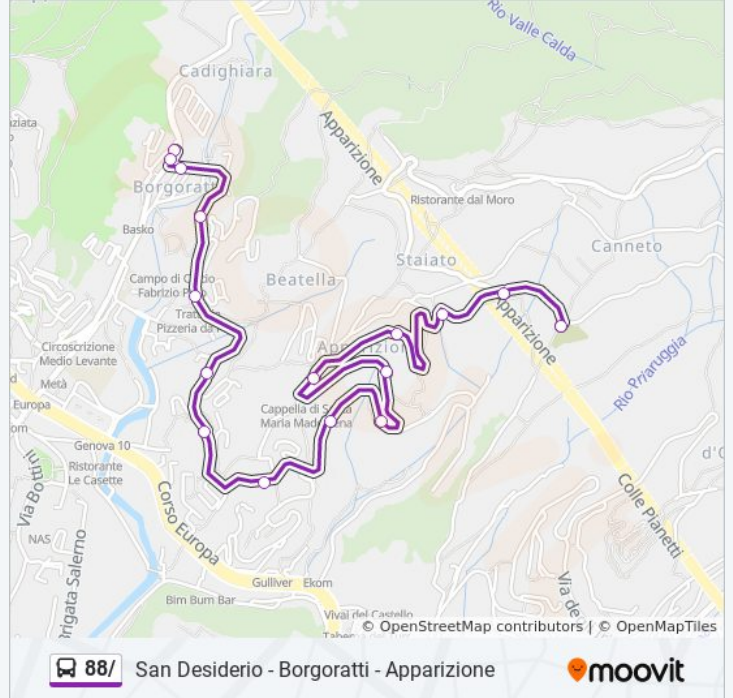

Informazioni sulla linea bus 88/

Direzione: Apparizione (Cimitero)

Fermate: 16

Durata del tragitto: 7 min

La linea in sintesi:

Direzione: Borgoratti (P.Za Rotonda)

11 fermate

[VISUALIZZA GLI ORARI DELLA LINEA](#)

Informazioni sulla linea bus 88/

Direzione: Borgoratti (P.Za Rotonda)

Fermate: 11

Durata del tragitto: 7 min

La linea in sintesi:

Direzione: Borgoratti (Piazza Rotonda)

14 fermate

[VISUALIZZA GLI ORARI DELLA LINEA](#)

Informazioni sulla linea bus 88/

Direzione: Borgoratti (Piazza Rotonda)

Fermate: 14

Durata del tragitto: 6 min

La linea in sintesi:

Direzione: San Desiderio

12 fermate

[VISUALIZZA GLI ORARI DELLA LINEA](#)

Informazioni sulla linea bus 88/

Direzione: San Desiderio

Fermate: 12

Durata del tragitto: 7 min

La linea in sintesi:

Orari, mappe e fermate della linea bus 88/ disponibili in un PDF su moovitapp.com. Usa [App Moovit](#) per ottenere tempi di attesa reali, orari di tutte le altre linee o indicazioni passo-passo per muoverti con i mezzi pubblici a Genova e Savona.