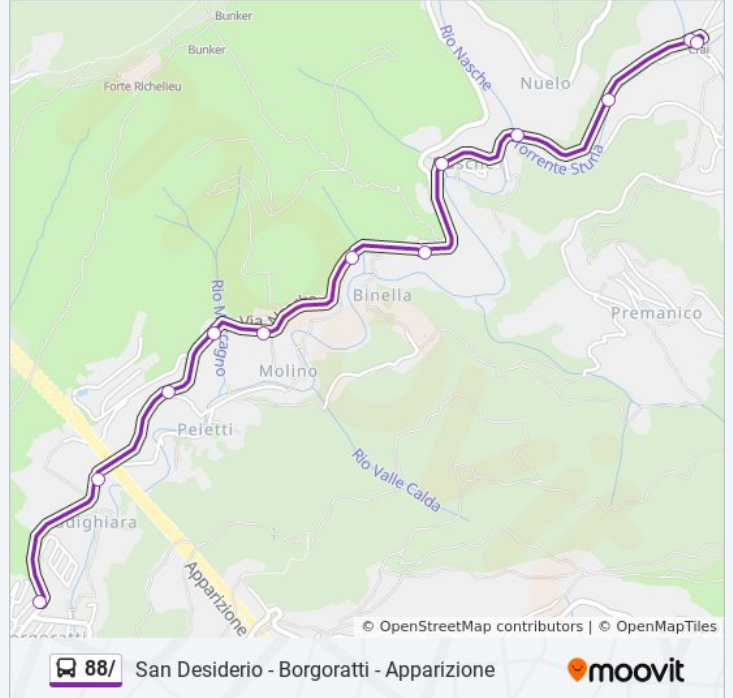

Orari della linea bus 88/

Orari di partenza verso San Desiderio:

lunedì	Non in Servizio
martedì	Non in Servizio
mercoledì	Non in Servizio
giovedì	Non in Servizio
venerdì	Non in Servizio
sabato	Non in Servizio
domenica	05:48 - 19:14

Informazioni sulla linea bus 88/

Direzione: San Desiderio

Fermate: 12

Durata del tragitto: 7 min

La linea in sintesi:

Orari, mappe e fermate della linea bus 88/ disponibili in un PDF su moovitapp.com. Usa [App Moovit](#) per ottenere tempi di attesa reali, orari di tutte le altre linee o indicazioni passo-passo per muoverti con i mezzi pubblici a Genova e Savona.