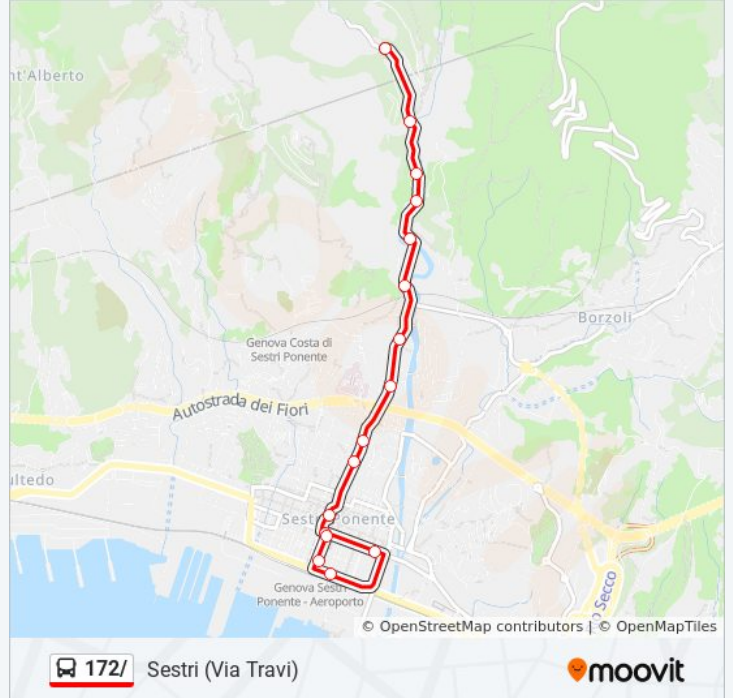

172/

Sestri (Via Travi)

Visualizza In Una Pagina Web

La linea bus 172/ Sestri (Via Travi) ha una destinazione. Durante la settimana è operativa:

(1) Sestri (Via Travi): 21:20 - 22:45

Usa Moovit per trovare le fermate della linea bus 172/ più vicine a te e scoprire quando passerà il prossimo mezzo della linea bus 172/

Direzione: Sestri (Via Travi)

16 fermate

[VISUALIZZA GLI ORARI DELLA LINEA](#)

Gneo 2/Capolinea

Chiaravagna 1/Monte Timone

Chiaravagna 2

Chiaravagna 3/Cassinelle

Chiaravagna 4/Panigaro

Puccini 1/Aeroporto

Travi 1/Sestri FS Aeroporto

Travi 2/Menotti

Orari della linea bus 172/

Orari di partenza verso Sestri (Via Travi):

lunedì	21:20 - 22:45
martedì	21:20 - 22:45
mercoledì	21:20 - 22:45
giovedì	21:20 - 22:45
venerdì	21:20 - 22:45
sabato	21:20 - 22:45
domenica	21:20 - 22:45

Informazioni sulla linea bus 172/

Direzione: Sestri (Via Travi)

Fermate: 16

Durata del tragitto: 8 min

La linea in sintesi:

Orari, mappe e fermate della linea bus 172/ disponibili in un PDF su moovitapp.com. Usa [App Moovit](#) per ottenere tempi di attesa reali, orari di tutte le altre linee o indicazioni passo-passo per muoverti con i mezzi pubblici a Genova e Savona.