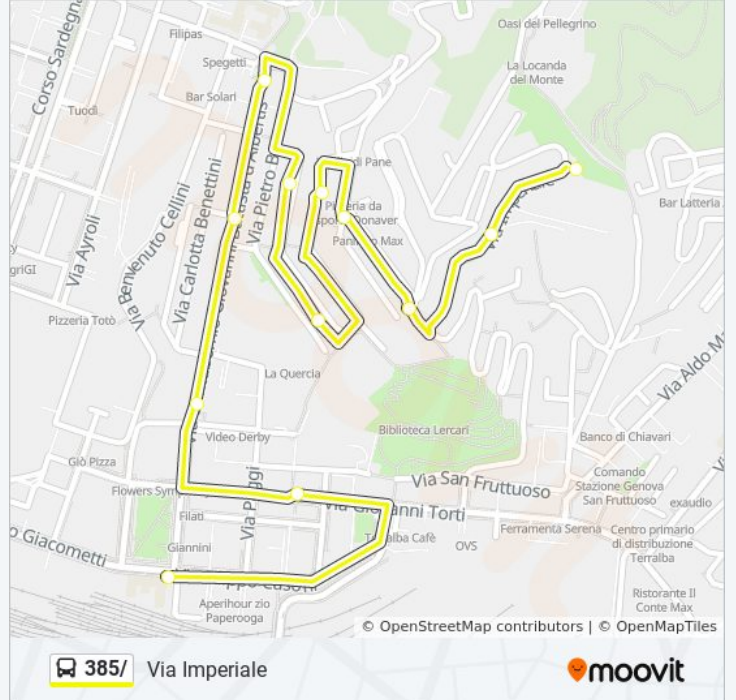

Direzione: Piazza Martinez

8 fermate

[VISUALIZZA GLI ORARI DELLA LINEA](#)

Imperiale/Capolinea

Imperiale 1/Fassicomo

Donaver 1/Imperiale

Donaver 2/Ferretto

Ferretto/Savelli

Informazioni sulla linea bus 385/

Direzione: Piazza Martinez

Fermate: 8

Durata del tragitto: 4 min

La linea in sintesi:

Direzione: Via Imperiale

12 fermate

[VISUALIZZA GLI ORARI DELLA LINEA](#)

Donaver 4/Ferretto

Donaver 5/Imperiale

Imperiale 1/Fassicomo

Imperiale/Capolinea

Orari della linea bus 385/

Orari di partenza verso Via Imperiale:

lunedì	Non in Servizio
martedì	Non in Servizio
mercoledì	Non in Servizio
giovedì	Non in Servizio
venerdì	Non in Servizio
sabato	Non in Servizio
domenica	06:50 - 13:44

Informazioni sulla linea bus 385/

Direzione: Via Imperiale

Fermate: 12

Durata del tragitto: 5 min

La linea in sintesi:

Orari, mappe e fermate della linea bus 385/ disponibili in un PDF su moovitapp.com. Usa [App Moovit](#) per ottenere tempi di attesa reali, orari di tutte le altre linee o indicazioni passo-passo per muoverti con i mezzi pubblici a Genova e Savona.