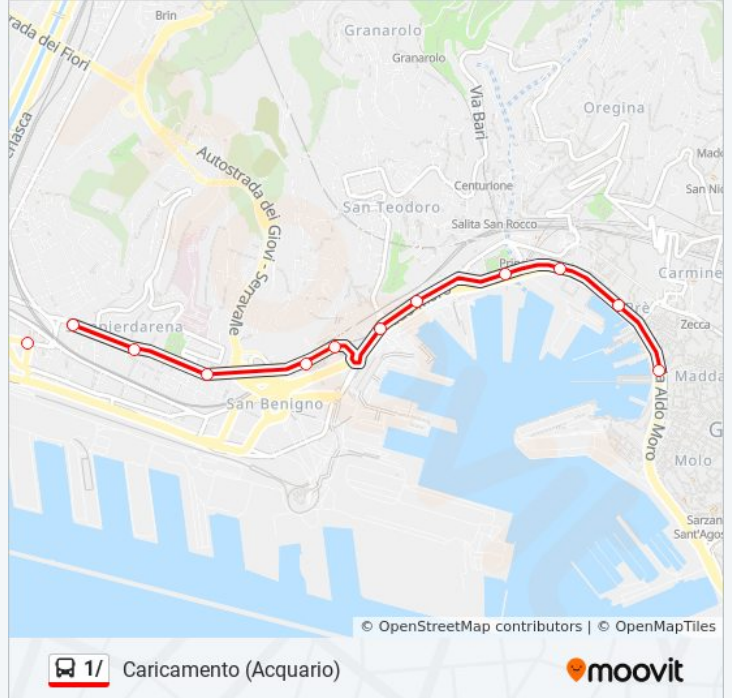

Usa Moovit per trovare le fermate della linea bus 1/ più vicine a te e scoprire quando passerà il prossimo mezzo della linea bus 1/

### Orari della linea bus 1/

Orari di partenza verso Caricamento (Acquario):

lunedì	04:12 - 22:31
martedì	04:12 - 22:31
mercoledì	04:12 - 22:31
giovedì	04:12 - 22:31
venerdì	04:12 - 22:31
sabato	04:12
domenica	04:12

### Informazioni sulla linea bus 1/

**Direzione:** Caricamento (Acquario)

**Fermate:** 15

**Durata del tragitto:** 11 min

**La linea in sintesi:**