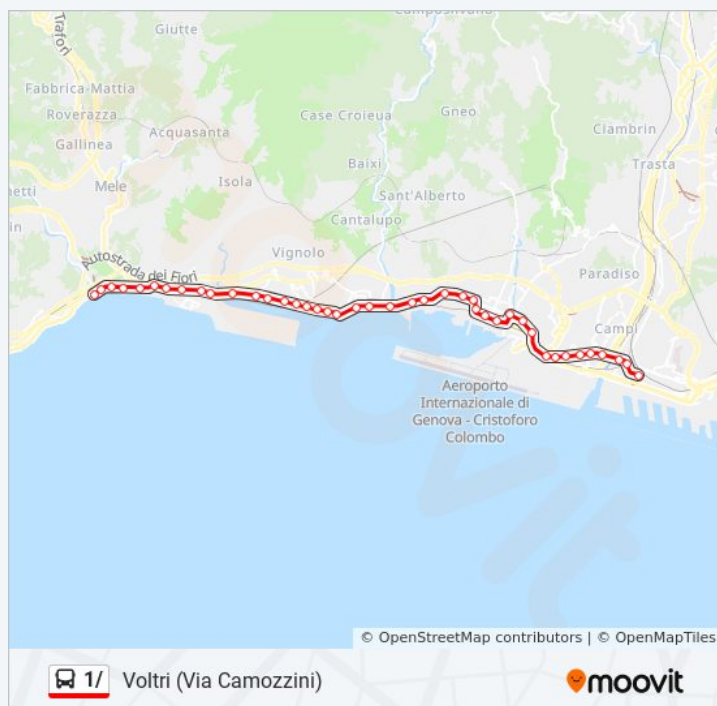

### Informazioni sulla linea bus 1/

**Direzione:** Voltri (Via Camozzini)

**Fermate:** 42

**Durata del tragitto:** 29 min

**La linea in sintesi:**

Pra' 10/Verrina

Voltri/Voltri FS

Verita'/Lerda