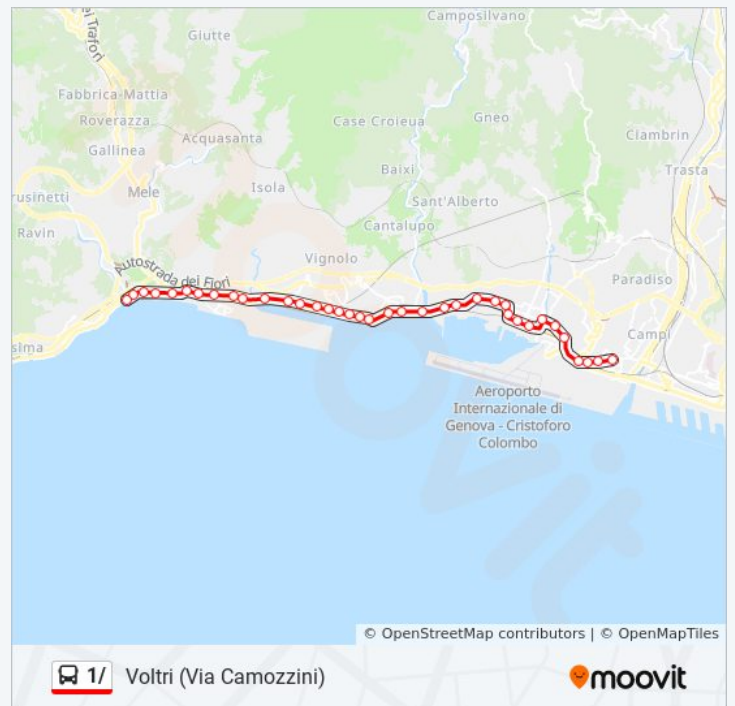

**Direzione: Voltri (Via Camozzini)**

42 fermate

[VISUALIZZA GLI ORARI DELLA LINEA](#)

Avio 1/Molteni

Pacinotti/Fiumara

**Orari della linea bus 1/**

Orari di partenza verso Voltri (Via Camozzini):

lunedì 04:26