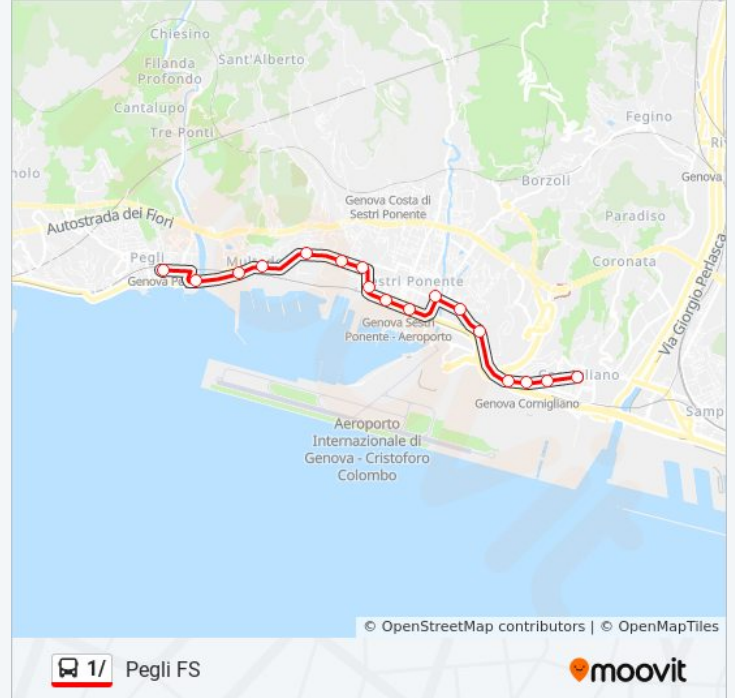

## Informazioni sulla linea bus 1/

**Direzione:** Pegli FS

**Fermate:** 17

**Durata del tragitto:** 13 min

**La linea in sintesi:**

Ronchi/Vigili Del Fuoco

Lungomare Di Pegli 1/Varenna

Pegli Fs/Musei Pallavicini