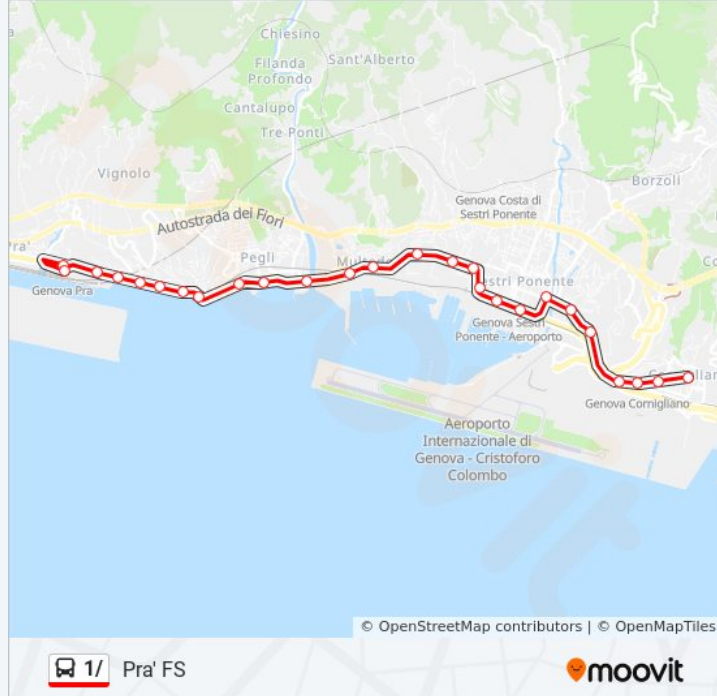

Pegli 2/Risveglio

Pegli 3/Asl

Pegli 4/Lido

Pegli 5/Castelluccio

Pra' 1/Biomedical

Pra' 2/Ferriere

Pra' 3/Pra' FS

Pra' Fs/Capolinea

Direzione: Pra' Palmaro (Sorgenti Sulfuree)

30 fermate

[VISUALIZZA GLI ORARI DELLA LINEA](#)

Cornigliano 2/Rizzolio

Cornigliano 3/Piazza Conti

Cornigliano 4/Stazione FS

Siffredi 1/Tonale

Siffredi 2/Acciaio

Siffredi 3/Calcinara

Hermada/Menotti

Puccini 1/Aeroporto

Puccini 2/Sestri FS

Soliman/Cerruti

Merano 1/Villa Rossi

Merano 2/Monfalcone

Merano 3/Amiu

Multedo/Villa Chiesa

Ronchi/Vigili Del Fuoco

Lungomare Di Pegli 1/Varenna

Lungomare 2/Fs Musei Pallavicini

Pegli 1/Porticciolo

Orari della linea bus 1/

Orari di partenza verso Pra' Palmaro (Sorgenti Sulfuree):

lunedì	04:15 - 05:03
martedì	04:15 - 05:03
mercoledì	04:15 - 05:03
giovedì	04:15 - 05:03
venerdì	04:15 - 05:03
sabato	Non in Servizio
domenica	Non in Servizio

Informazioni sulla linea bus 1/

Direzione: Pra' Palmaro (Sorgenti Sulfuree)

Fermate: 30

Durata del tragitto: 21 min

La linea in sintesi: