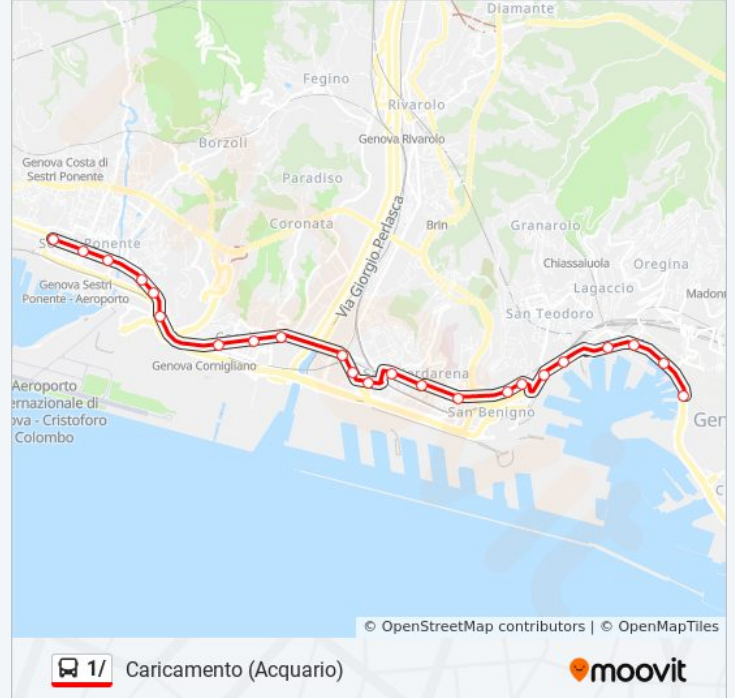

## Informazioni sulla linea bus 1/

**Direzione:** Caricamento (Acquario)

**Fermate:** 23

**Durata del tragitto:** 18 min

**La linea in sintesi:**

Buozzi/Metrò Dinegro

Marittima/Principe FS

Gramsci 1/Commenda

Gramsci 2/Metrò Darsena

Caricamento/Acquario

**Direzione: Palmaro (Via Montanella)**

33 fermate

[VISUALIZZA GLI ORARI DELLA LINEA](#)

Cornigliano 2/Rizzolio

Cornigliano 3/Piazza Conti

Cornigliano 4/Stazione FS