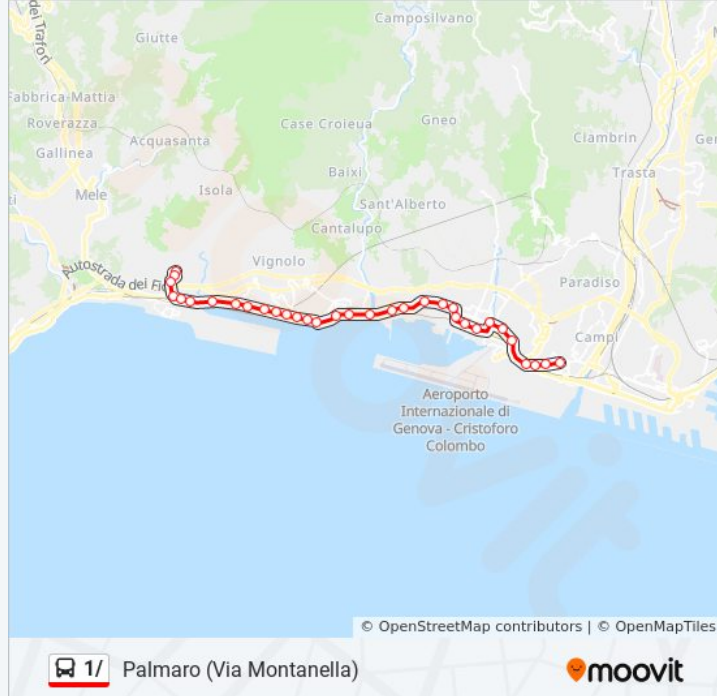

### Informazioni sulla linea bus 1/

**Direzione:** Palmaro (Via Montanella)

**Fermate:** 33

**Durata del tragitto:** 24 min

**La linea in sintesi:**

Pegli 2/Risveglio

Pegli 3/Asl

Pegli 4/Lido

Pegli 5/Castelluccio

Pra' 1/Biomedical

Pra' 2/Ferriere

Pra' 3/Pra' FS

Pra' 5/Cordanieri

Pra' 6/Laura

Pra' 7/Palmaro Centro

Pra' 8/De Mari

Sulfuree 1/Autostrada

Sulfuree 3/Cravasco

Turchino 1/Montanella

Montanella 1/Capolinea