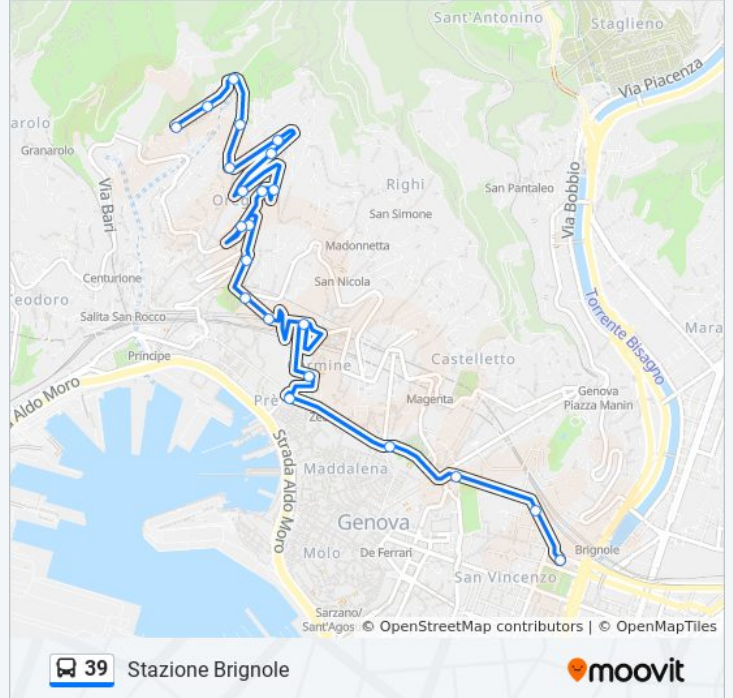

La linea bus 39 (Stazione Brignole) ha 2 percorsi. Durante la settimana è operativa:

(1) Stazione Brignole: 04:55 - 20:55(2) Via Vesuvio (Capolinea Superiore): 04:30 - 20:20

Usa Moovit per trovare le fermate della linea bus 39 più vicine a te e scoprire quando passerà il prossimo mezzo della linea bus 39

### Direzione: Stazione Brignole

22 fermate

[VISUALIZZA GLI ORARI DELLA LINEA](#)

Vesuvio/Capolinea Superiore  
Vesuvio 3/Case Ina  
Vesuvio 4/Peralto  
Balestrazzi/Ischia  
Belvedere Da Passano/Giusso  
Della Cella/Maculano  
Carbone/Casaccia  
Paleocapa 1/Piazza Oregina  
Paleocapa 2/Bassano  
Bassano/Saporiti  
Saporiti/Napoli  
Napoli 6/Spinola  
Bassi/Giardini Montale  
Dogali 1/Bassi  
Dogali 2/Kassala  
Albergo Dei Poveri/Universita'  
Brignole De Ferrari/Carmine  
Nunziata  
Portello/Interiano  
Giacomo E Filippo/Corvetto  
De Amicis/Piazza Brignole

### Informazioni sulla linea bus 39

**Direzione:** Stazione Brignole

**Fermate:** 22

**Durata del tragitto:** 15 min

**La linea in sintesi:**

**Direzione: Via Vesuvio (Capolinea Superiore)**

26 fermate

[VISUALIZZA GLI ORARI DELLA LINEA](#)

**Informazioni sulla linea bus 39**

**Direzione:** Via Vesuvio (Capolinea Superiore)

**Fermate:** 26

**Durata del tragitto:** 18 min

**La linea in sintesi:**

Paleocapa 2/Piazza Oregina

Carbone/Casaccia

Della Cella/Maculano