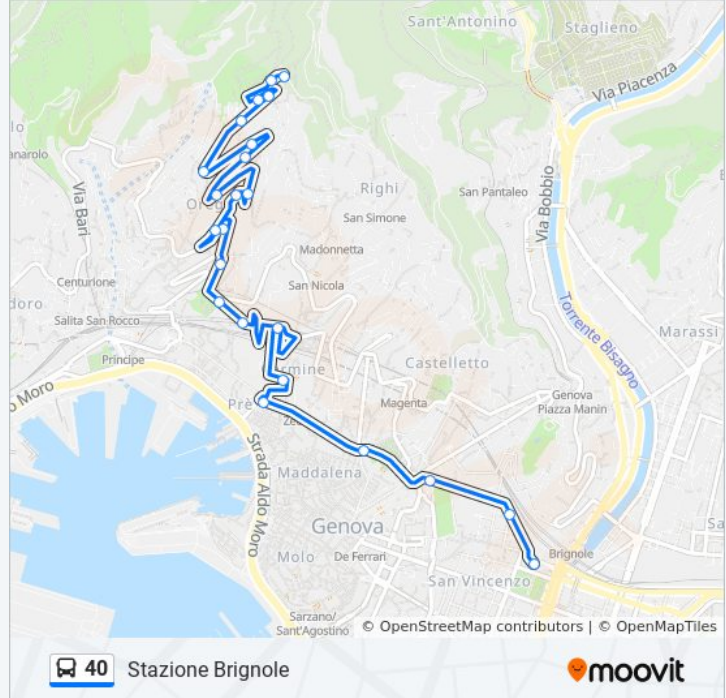

Nunziata

Portello/Interiano

Giacomo E Filippo/Corvetto

De Amicis/Piazza Brignole

Brignole Fs/Capolinea

Orari, mappe e fermate della linea bus 40 disponibili in un PDF su moovitapp.com. Usa [App Moovit](#) per ottenere tempi di attesa reali, orari di tutte le altre linee o indicazioni passo-passo per muoverti con i mezzi pubblici a Genova e Savona.

[Scopri Moovit](#) • [Soluzioni MaaS](#) • [Paesi disponibili](#) • [Mooviter Community](#)

© 2023 Moovit - Tutti i diritti riservati

Controlla gli orari di arrivo in tempo reale