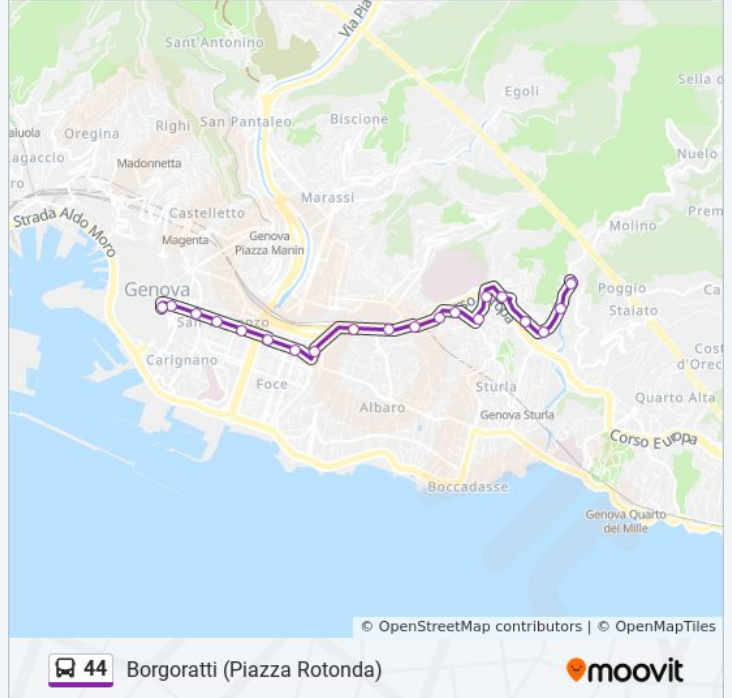

 44

Borgoratti (Piazza Rotonda)

[Visualizza In Una Pagina Web](#)

La linea bus 44 (Borgoratti (Piazza Rotonda)) ha 2 percorsi. Durante la settimana è operativa:

(1) Borgoratti (Piazza Rotonda): 05:00 - 20:30(2) De Ferrari (Via Dante): 04:25 - 20:15

Usa Moovit per trovare le fermate della linea bus 44 più vicine a te e scoprire quando passerà il prossimo mezzo della linea bus 44

Direzione: Borgoratti (Piazza Rotonda)

21 fermate

[VISUALIZZA GLI ORARI DELLA LINEA](#)

Informazioni sulla linea bus 44**Direzione:** Borgoratti (Piazza Rotonda)**Fermate:** 21**Durata del tragitto:** 17 min**La linea in sintesi:**

Direzione: De Ferrari (Via Dante)

19 fermate

[VISUALIZZA GLI ORARI DELLA LINEA](#)

Informazioni sulla linea bus 44

Direzione: De Ferrari (Via Dante)

Fermate: 19

Durata del tragitto: 17 min

La linea in sintesi:

Orari, mappe e fermate della linea bus 44 disponibili in un PDF su moovitapp.com. Usa [App Moovit](#) per ottenere tempi di attesa reali, orari di tutte le altre linee o indicazioni passo-passo per muoverti con i mezzi pubblici a Genova e Savona.