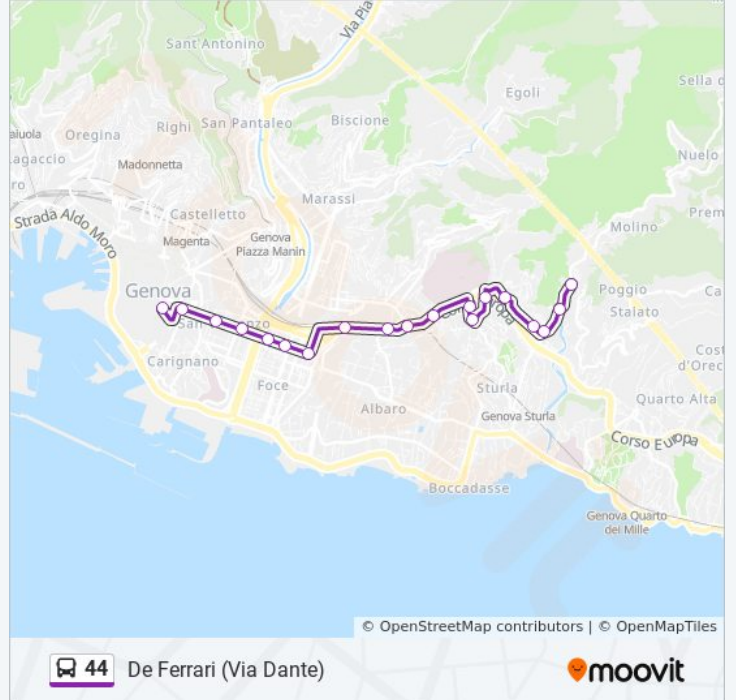

Usa Moovit per trovare le fermate della linea bus 44 più vicine a te e scoprire quando passerà il prossimo mezzo della linea bus 44

Direzione: Borgoratti (Piazza Rotonda)

21 fermate

[VISUALIZZA GLI ORARI DELLA LINEA](#)

Informazioni sulla linea bus 44**Direzione:** Borgoratti (Piazza Rotonda)**Fermate:** 21**Durata del tragitto:** 17 min**La linea in sintesi:**

Direzione: De Ferrari (Via Dante)

19 fermate

[VISUALIZZA GLI ORARI DELLA LINEA](#)

Orari della linea bus 44

Orari di partenza verso De Ferrari (Via Dante):

lunedì	04:25 - 20:15
martedì	04:25 - 20:15
mercoledì	04:25 - 20:15
giovedì	04:25 - 20:15
venerdì	04:25 - 20:15
sabato	04:25 - 20:12
domenica	04:25 - 20:17

Informazioni sulla linea bus 44

Direzione: De Ferrari (Via Dante)

Fermate: 19

Durata del tragitto: 17 min

La linea in sintesi:

Orari, mappe e fermate della linea bus 44 disponibili in un PDF su moovitapp.com. Usa [App Moovit](#) per ottenere tempi di attesa reali, orari di tutte le altre linee o indicazioni passo-passo per muoverti con i mezzi pubblici a Genova e Savona.