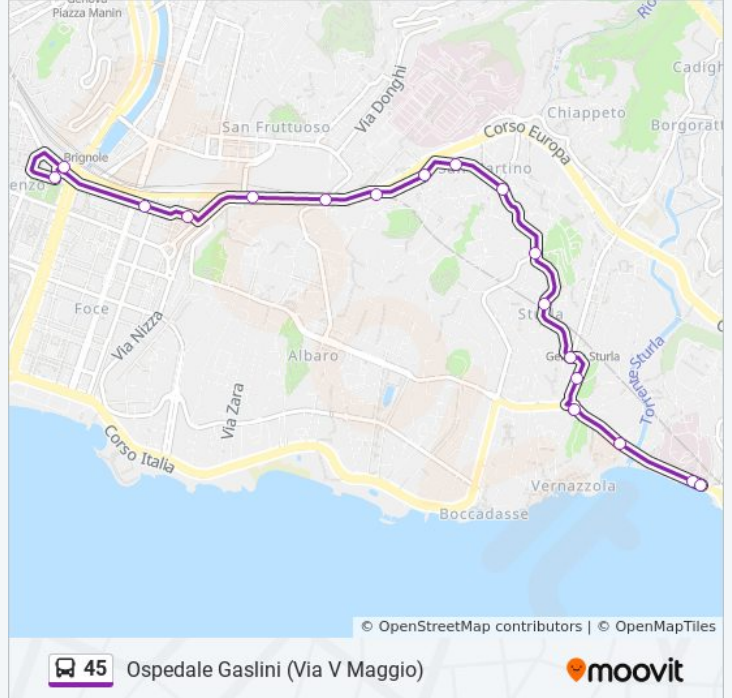

45

Ospedale Gaslini (Via V Maggio)

[Visualizza In Una Pagina Web](#)

La linea bus 45 (Ospedale Gaslini (Via V Maggio)) ha 2 percorsi. Durante la settimana è operativa:

(1) Ospedale Gaslini (Via V Maggio): 05:15 - 20:29(2) Stazione Brignole: 05:35 - 20:26

Usa Moovit per trovare le fermate della linea bus 45 più vicine a te e scoprire quando passerà il prossimo mezzo della linea bus 45

Direzione: Ospedale Gaslini (Via V Maggio)

18 fermate

[VISUALIZZA GLI ORARI DELLA LINEA](#)

Orari della linea bus 45

Orari di partenza verso Ospedale Gaslini (Via V Maggio):

lunedì	05:15 - 20:29
martedì	05:15 - 20:29
mercoledì	05:15 - 20:29
giovedì	05:15 - 20:29
venerdì	05:15 - 20:29
sabato	05:15 - 20:29
domenica	05:15 - 20:32

Informazioni sulla linea bus 45**Direzione:** Ospedale Gaslini (Via V Maggio)**Fermate:** 18**Durata del tragitto:** 15 min**La linea in sintesi:**

Direzione: Stazione Brignole

16 fermate

[VISUALIZZA GLI ORARI DELLA LINEA](#)