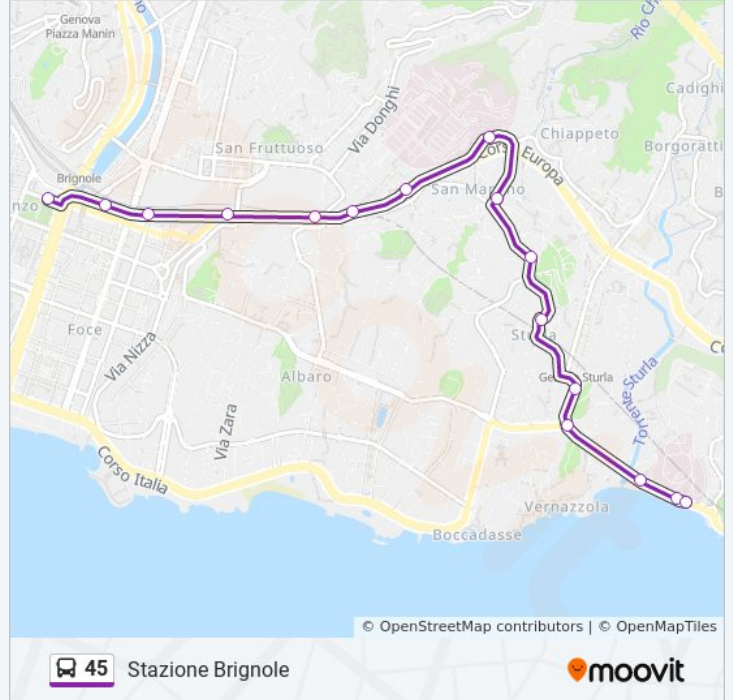

Usa Moovit per trovare le fermate della linea bus 45 più vicine a te e scoprire quando passerà il prossimo mezzo della linea bus 45

Direzione: Ospedale Gaslini (Via V Maggio)

18 fermate

[VISUALIZZA GLI ORARI DELLA LINEA](#)

Informazioni sulla linea bus 45**Direzione:** Ospedale Gaslini (Via V Maggio)**Fermate:** 18**Durata del tragitto:** 15 min**La linea in sintesi:**

Direzione: Stazione Brignole

16 fermate

[VISUALIZZA GLI ORARI DELLA LINEA](#)

Orari della linea bus 45

Orari di partenza verso Stazione Brignole:

lunedì	05:35 - 20:26
martedì	05:35 - 20:26
mercoledì	05:35 - 20:26
giovedì	05:35 - 20:26
venerdì	05:35 - 20:26
sabato	05:35 - 20:26
domenica	05:30 - 20:26

Informazioni sulla linea bus 45

Direzione: Stazione Brignole

Fermate: 16

Durata del tragitto: 15 min

La linea in sintesi:

Orari, mappe e fermate della linea bus 45 disponibili in un PDF su moovitapp.com. Usa [App Moovit](#) per ottenere tempi di attesa reali, orari di tutte le altre linee o indicazioni passo-passo per muoverti con i mezzi pubblici a Genova e Savona.