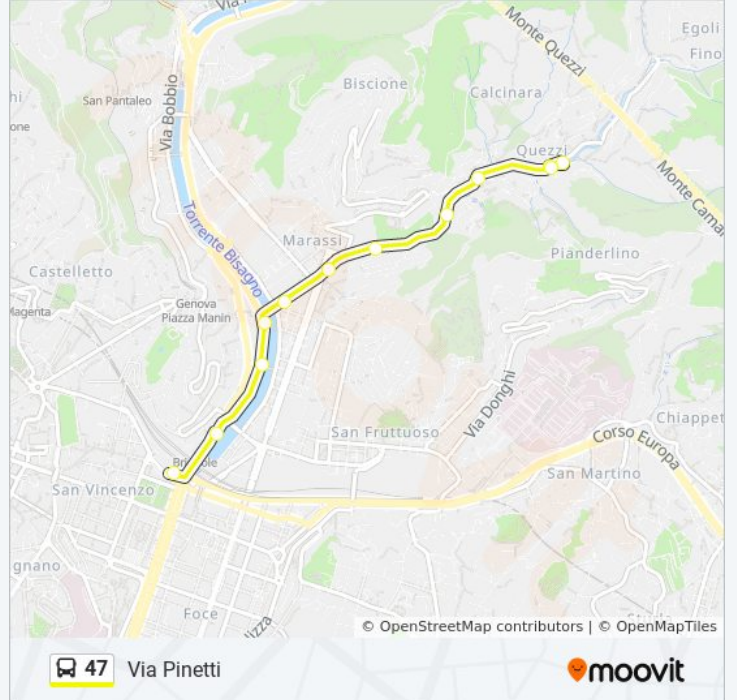

Informazioni sulla linea bus 47

Direzione: Stazione Brignole

Fermate: 16

Durata del tragitto: 12 min

La linea in sintesi:

Direzione: Via Pinetti

12 fermate

[VISUALIZZA GLI ORARI DELLA LINEA](#)

- Brignole Fs
- Canevari/Sant'Agata Metrò
- Moresco 1/Piazza Firpo
- Moresco 2/Romagnosi
- Monticelli 1/Carloforte
- Fereggiano 1/Galileo Ferraris
- Fereggiano 2/Biga
- Fereggiano 3/Moro
- Merlo/Edera
- Pinetti 1/Portazza
- Pinetti/Ginestrato
- Pinetti 2/Portazza

Orari della linea bus 47

Orari di partenza verso Via Pinetti:

lunedì	06:31 - 20:29
martedì	06:31 - 20:29
mercoledì	06:31 - 20:29
giovedì	06:31 - 20:29
venerdì	06:31 - 20:29
sabato	06:31 - 20:34
domenica	Non in Servizio

Informazioni sulla linea bus 47

Direzione: Via Pinetti

Fermate: 12

Durata del tragitto: 10 min

La linea in sintesi:

Orari, mappe e fermate della linea bus 47 disponibili in un PDF su moovitapp.com. Usa [App Moovit](#) per ottenere tempi di attesa reali, orari di tutte le altre linee o indicazioni passo-passo per muoverti con i mezzi pubblici a Genova e Savona.