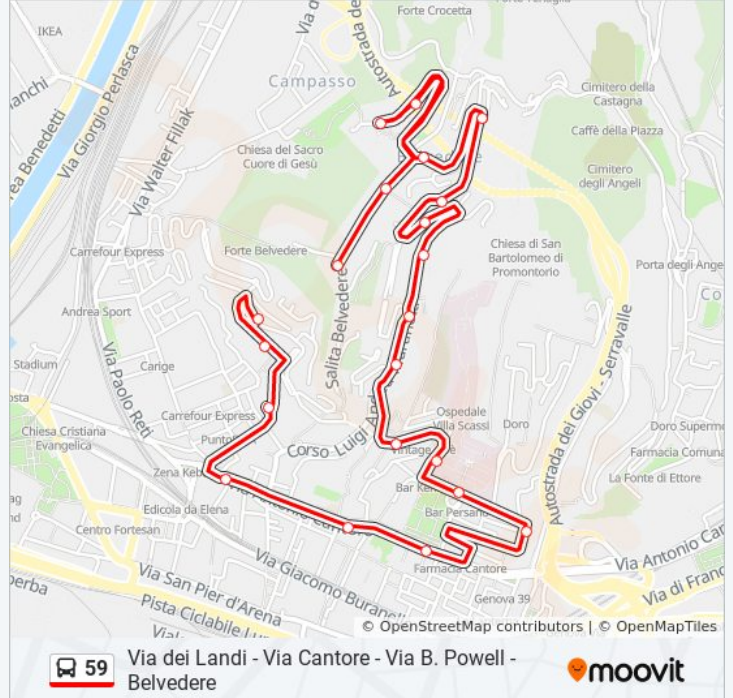

59

Via dei Landi - Via Cantore - Via B. Powell - Belvedere

Visualizza In Una Pagina Web

La linea bus 59 (Via dei Landi - Via Cantore - Via B. Powell - Belvedere) ha 2 percorsi. Durante la settimana è operativa: (1) Belvedere: 06:10 - 20:10(2) Via Dei Landi: 05:45 - 20:00
Usa Moovit per trovare le fermate della linea bus 59 più vicine a te e scoprire quando passerà il prossimo mezzo della linea bus 59

Direzione: Belvedere

21 fermate

[VISUALIZZA GLI ORARI DELLA LINEA](#)

Landi 2/Capolinea
Landi 3/Scalinata
Monti/Farini
Cantore 1/Montano
Cantore 2/La Spezia
Cantore 3/Villa Scassi
Balbi Piovera/Pascoli
Scassi/Ospedale
Magellano 1/San Barborino
Magellano 2/Scalinata
Martinetti 2/Vasco Da Gama
Martinetti 3/Cevasco
Martinetti 4/Poste
Martinetti 5
Martinetti 6
Martinetti 7/Bivio Belvedere
Belvedere 1/Powell
Powell 1
Powell 2
Belvedere 2/Scalinata
Belvedere/Capolinea

Informazioni sulla linea bus 59

Direzione: Belvedere

Fermate: 21

Durata del tragitto: 12 min

La linea in sintesi:

Direzione: Via Dei Landi

23 fermate

[VISUALIZZA GLI ORARI DELLA LINEA](#)

Informazioni sulla linea bus 59

Direzione: Via Dei Landi

Fermate: 23

Durata del tragitto: 12 min

La linea in sintesi:

Farini/Monti

Monti 1/Landi

Monti 2/Tosa