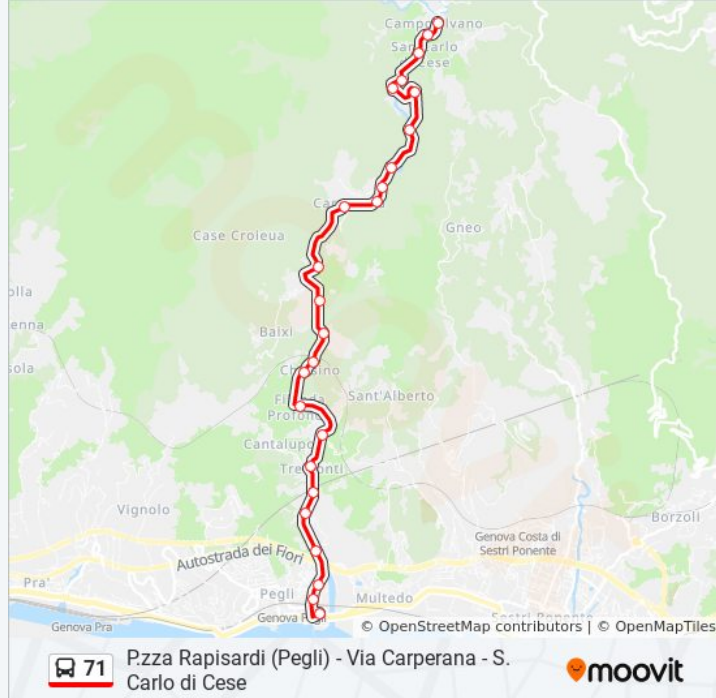

## Direzione: Pegli (Piazza Rapisardi)

25 fermate

[VISUALIZZA GLI ORARI DELLA LINEA](#)

San Carlo Di Cese/Capolinea

San Carlo Di Cese 1

San Carlo Di Cese 2/Chiesa

San Carlo Di Cese 3

San Carlo Di Cese 4

## Informazioni sulla linea bus 71

**Direzione:** Pegli (Piazza Rapisardi)

**Fermate:** 25

**Durata del tragitto:** 23 min

**La linea in sintesi:**

Varenna 3

Varenna 4/Ponte Colla

Opisso 1/Cialli

### Direzione: San Carlo Di Cese

25 fermate

[VISUALIZZA GLI ORARI DELLA LINEA](#)

Rapisardi/Capolinea

Opisso 1/Piandilucco

Opisso 2/Cialli

Varenna 1/Ponte Colla

Varenna 2