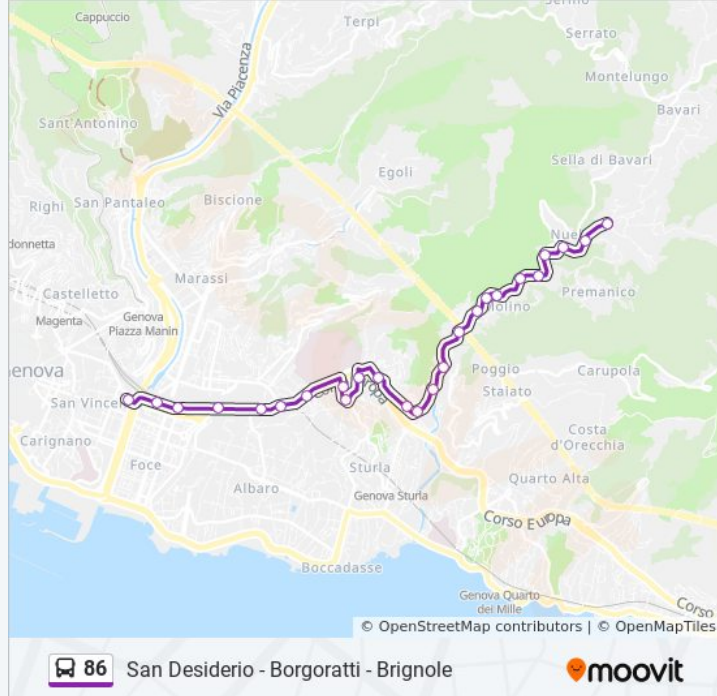

Borgoratti 1/San Rocco

Borgoratti 2/Sapeto

Lagustena/Mosso

San Martino/Puggia

Scribanti/Salita Della Noce

### Orari della linea bus 86

Orari di partenza verso Stazione Brignole:

lunedì	05:50 - 20:20
martedì	05:50 - 20:20
mercoledì	05:50 - 20:20
giovedì	05:50 - 20:20
venerdì	05:50 - 20:20
sabato	05:50 - 20:20
domenica	Non in Servizio

### Informazioni sulla linea bus 86

**Direzione:** Stazione Brignole

**Fermate:** 25

**Durata del tragitto:** 19 min

**La linea in sintesi:**

Europa 17/Ospedale San Martino

Gastaldi 1/Benedetto XV

Gastaldi 2/Casa Dello Studente

Gastaldi 3/Ponte Di Terralba

Tolemaide 1/Torino

Tolemaide 2/Archimede

Thaon Di Revel/Brignole FS

Orari, mappe e fermate della linea bus 86 disponibili in un PDF su [moovitapp.com](https://moovitapp.com). Usa [App Moovit](#) per ottenere tempi di attesa reali, orari di tutte le altre linee o indicazioni passo-passo per muoverti con i mezzi pubblici a Genova e Savona.