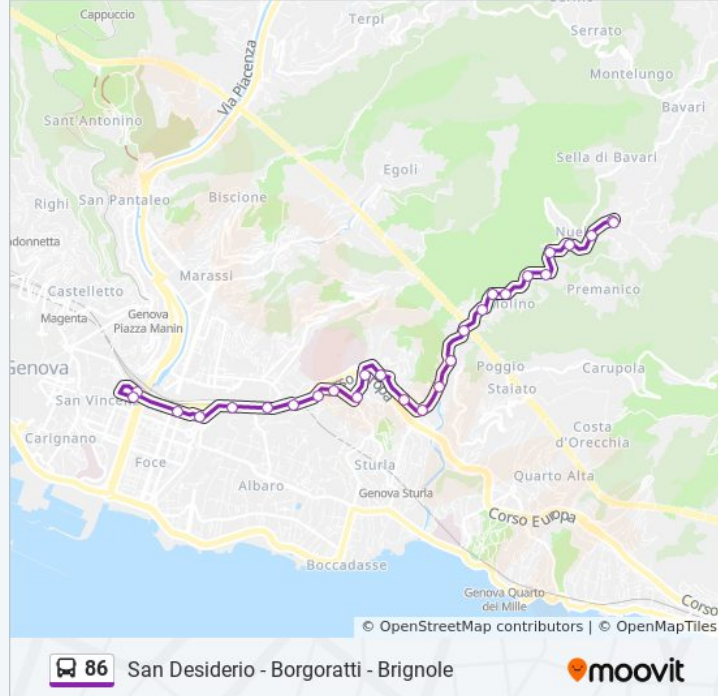

**Informazioni sulla linea bus 86****Direzione:** San Desiderio (P.Za Grosso)**Fermate:** 27**Durata del tragitto:** 18 min**La linea in sintesi:**

Nasche 3/Costa

Nasche 4

Nasche 5/Chiesa

Bisagno/Terre Rosse

San Desiderio/Fine Corsa

San Desiderio/Capolinea

### Direzione: Stazione Brignole

25 fermate

[VISUALIZZA GLI ORARI DELLA LINEA](#)

San Desiderio/Capolinea

Bisagno/Terre Rosse

Nasche 1/Chiesa

Nasche 2

Nasche 3/Costa

Borgoratti 1/San Rocco

Borgoratti 2/Sapeto

Lagustena/Mosso

San Martino/Puggia

Scribanti/Salita Della Noce