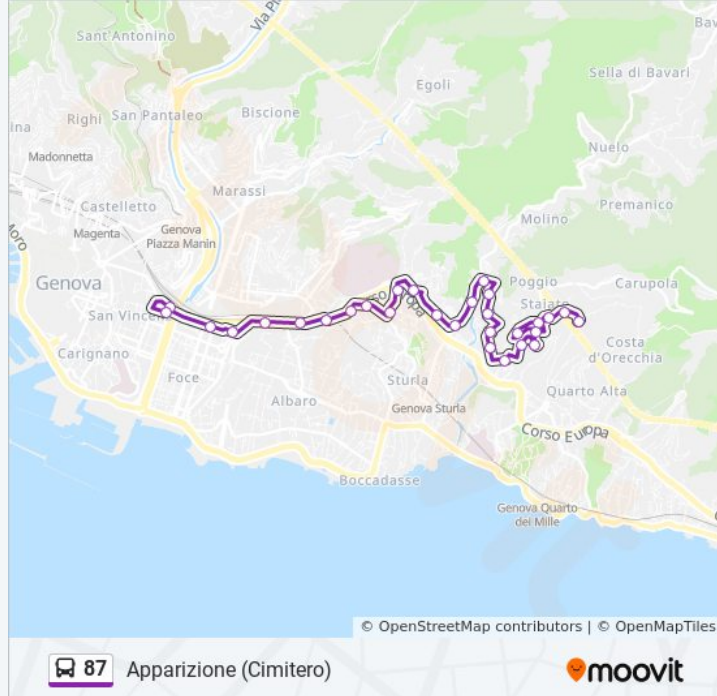

**Informazioni sulla linea bus 87****Direzione:** Apparizione (Cimitero)**Fermate:** 29**Durata del tragitto:** 18 min**La linea in sintesi:**

Monaco Simone 1/Penego

Monaco Simone 2/Shelley

Monaco Simone 3/Bastia

Olivieri 1/Bocciardo

Olivieri 2/Croce Rossa

Olivieri 3/Oratorio

Pitto/Monte Fasce

Apparizione/Cimitero

### Direzione: Stazione Brignole

27 fermate

[VISUALIZZA GLI ORARI DELLA LINEA](#)

Apparizione/Cimitero

Pitto/Monte Fasce

Olivieri 1/Oratorio

Olivieri 2/Croce Rossa

Olivieri 3/Bocciardo

### Informazioni sulla linea bus 87

**Direzione:** Stazione Brignole

**Fermate:** 27

**Durata del tragitto:** 18 min

**La linea in sintesi:**

San Martino/Puggia

Scribanti/Salita Della Noce

Europa 17/Ospedale San Martino