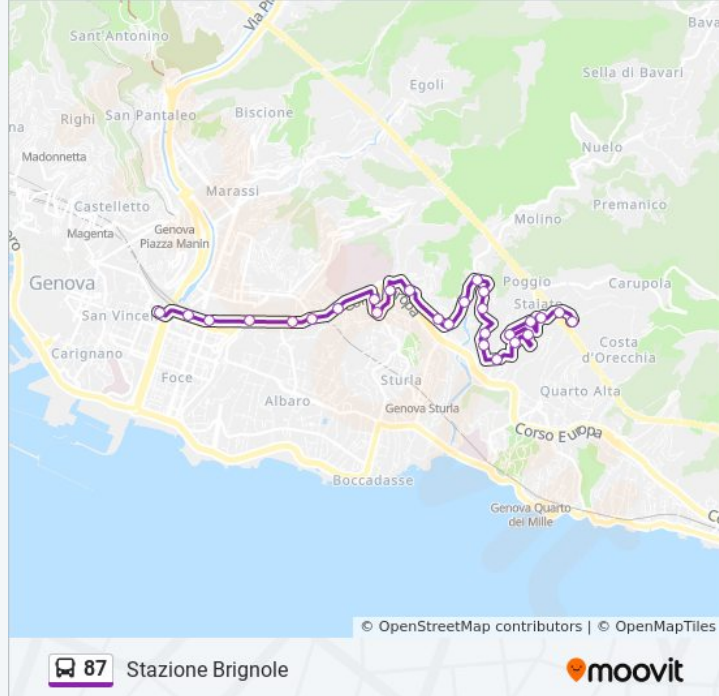

### Direzione: Stazione Brignole

27 fermate

[VISUALIZZA GLI ORARI DELLA LINEA](#)

Apparizione/Cimitero

Pitto/Monte Fasce

Olivieri 1/Oratorio

Olivieri 2/Croce Rossa

Olivieri 3/Bocciardo

### Informazioni sulla linea bus 87

**Direzione:** Stazione Brignole

**Fermate:** 27

**Durata del tragitto:** 18 min

**La linea in sintesi:**

San Martino/Puggia

Scribanti/Salita Della Noce

Europa 17/Ospedale San Martino

Gastaldi 1/Benedetto XV

Gastaldi 2/Casa Dello Studente

Gastaldi 3/Ponte Di Terralba

Tolemaide 1/Torino

Tolemaide 2/Archimede

Thaon Di Revel/Brignole FS

Orari, mappe e fermate della linea bus 87 disponibili in un PDF su [moovitapp.com](https://moovitapp.com). Usa [App Moovit](#) per ottenere tempi di attesa reali, orari di tutte le altre linee o indicazioni passo-passo per muoverti con i mezzi pubblici a Genova e Savona.