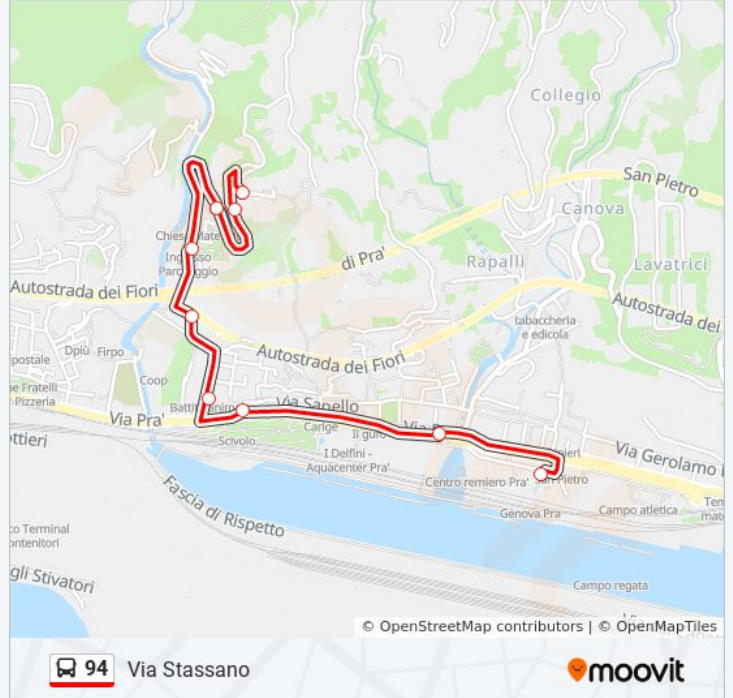

## Informazioni sulla linea bus 94

**Direzione:** Pra' FS

**Fermate:** 18

**Durata del tragitto:** 10 min

**La linea in sintesi:**

**Direzione: Via Stassano**

9 fermate

[VISUALIZZA GLI ORARI DELLA LINEA](#)

Stassano/Capolinea

### Orari della linea bus 94

Orari di partenza verso Via Stassano:

lunedì	05:30 - 21:50
martedì	05:30 - 21:50
mercoledì	05:30 - 21:50
giovedì	05:30 - 21:50
venerdì	05:30 - 21:50
sabato	05:30 - 21:50
domenica	07:45 - 21:50

### Informazioni sulla linea bus 94

**Direzione:** Via Stassano

**Fermate:** 9

**Durata del tragitto:** 4 min

**La linea in sintesi:**

Orari, mappe e fermate della linea bus 94 disponibili in un PDF su [moovitapp.com](https://moovitapp.com). Usa [App Moovit](#) per ottenere tempi di attesa reali, orari di tutte le altre linee o indicazioni passo-passo per muoverti con i mezzi pubblici a Genova e Savona.