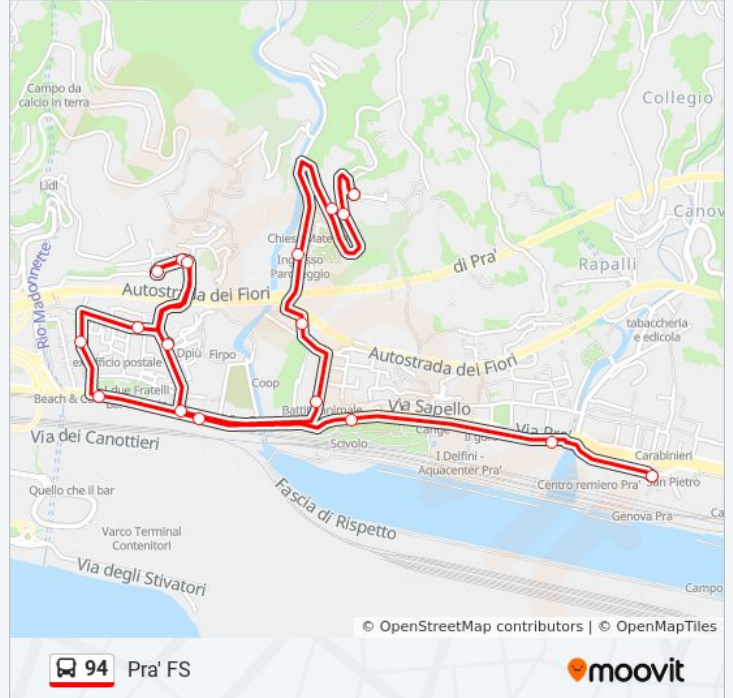

94

Pra' FS

Visualizza In Una Pagina Web

La linea bus 94 (Pra' FS) ha 2 percorsi. Durante la settimana è operativa:

(1) Pra' FS: 05:35 - 21:56(2) Via Stassano: 05:30 - 21:50

Usa Moovit per trovare le fermate della linea bus 94 più vicine a te e scoprire quando passerà il prossimo mezzo della linea bus 94

## Direzione: Pra' FS

18 fermate

[VISUALIZZA GLI ORARI DELLA LINEA](#)

Stassano/Capolinea  
Stassano 1  
Stassano 2  
Branega 1/Campo Sportivo  
Branega 2/Autostrada  
Taggia/Pra'  
Pra' 7/Palmaro Centro  
Murtola/Sanremo  
Diano Marina 1/Murtola  
Diano Marina 2  
Diano Marina 3/Murtola  
Sanremo/Bordighera  
De Mari  
Pra' 3/De Mari  
Pra' 4/Palmaro Centro  
Pra' 5/Laura  
Pra' 6/Cordanieri  
Pra' Fs/Capolinea

## Informazioni sulla linea bus 94

**Direzione:** Pra' FS

**Fermate:** 18

**Durata del tragitto:** 10 min

**La linea in sintesi:**

**Direzione: Via Stassano**

9 fermate

[VISUALIZZA GLI ORARI DELLA LINEA](#)