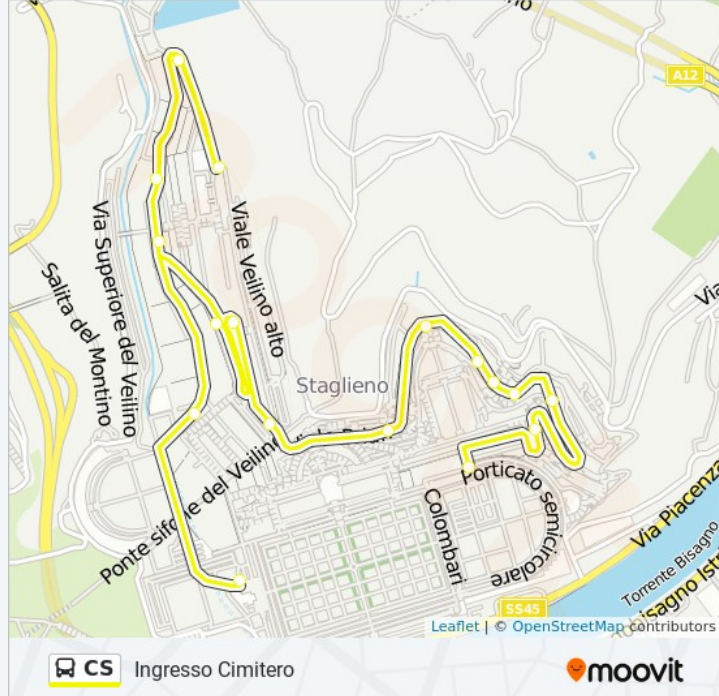

### Informazioni sulla linea bus CS

**Direzione:** Ingresso Cimitero

**Fermate:** 20

**Durata del tragitto:** 6 min

**La linea in sintesi:**

Veilino 1/Tomba Abello

Monumento Caduti/Capolinea

Orari, mappe e fermate della linea bus CS disponibili in un PDF su [moovitapp.com](https://moovitapp.com). Usa [App Moovit](#) per ottenere tempi di attesa reali, orari di tutte le altre linee o indicazioni passo-passo per muoverti con i mezzi pubblici a Genova e Savona.