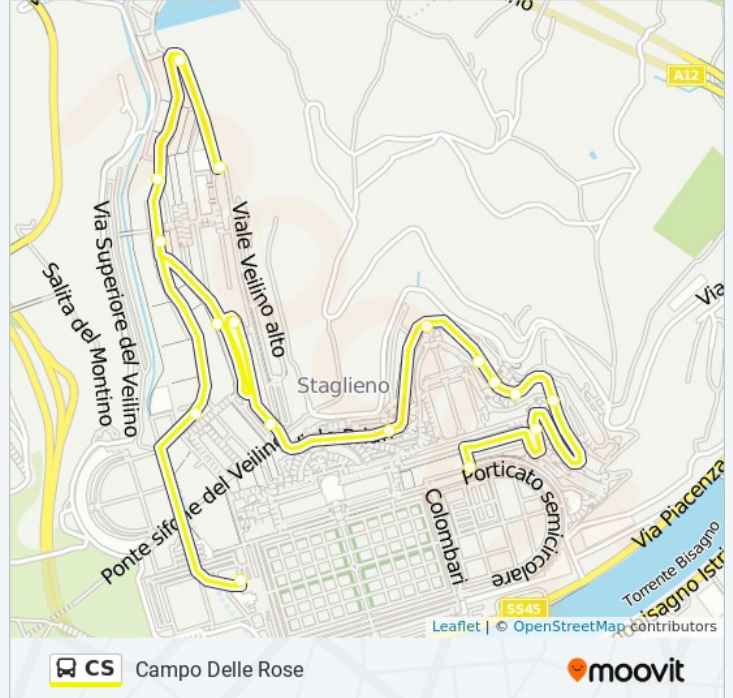

**Direzione: Campo Delle Rose**

20 fermate

[VISUALIZZA GLI ORARI DELLA LINEA](#)

Monumento Caduti/Capolinea

Veilino 1/Tomba Abello

Veilino 2/Trento Trieste

Campo 49

Campo 52

Brian 2

Brian 3

Casaretto 1/Tomba Croce

Casaretto 2/Tomba Peri

Carena Larco

Parodi

Campo Delle Rose/Capolinea

**Orari della linea bus CS**

**Direzione:** Campo Delle Rose

**Fermate:** 20

**Durata del tragitto:** 6 min

**La linea in sintesi:**

### Direzione: Ingresso Cimitero

20 fermate

[VISUALIZZA GLI ORARI DELLA LINEA](#)

Campo Delle Rose/Capolinea

Parodi

Carena Larco

Casaretto 2/Tomba Peri

Casaretto 1/Tomba Croce