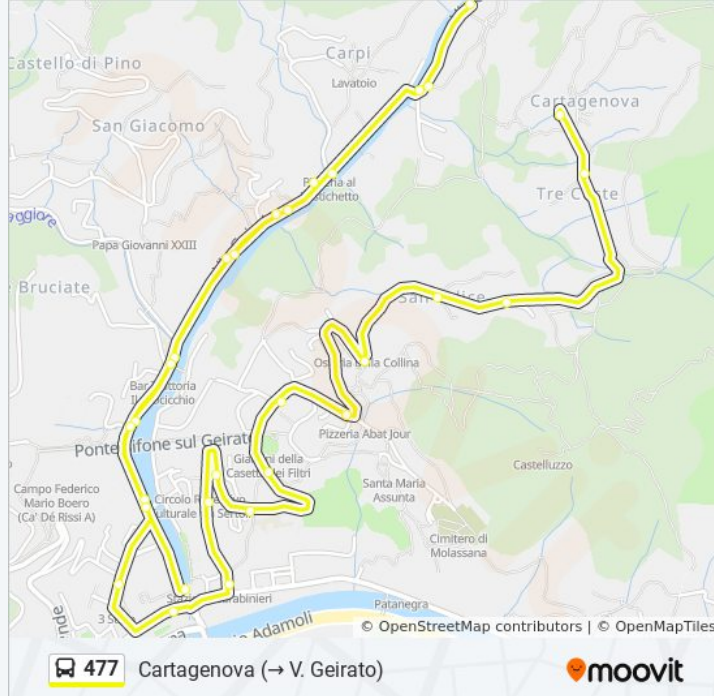

Informazioni sulla linea bus 477**Direzione:** Cartagenova (→ V. Geirato)**Fermate:** 30**Durata del tragitto:** 19 min**La linea in sintesi:**

San Felice 4/Cotella Inferiore

San Felice 5/Cotella Superiore

San Felice 6/Brughe

San Felice 7/Olivo

San Felice 8/Fontanella

San Felice 9/Maneggio

San Felice 10/Perdono

San Felice 11/Cadeia

Cartagenova/Capolinea

Direzione: Molassana