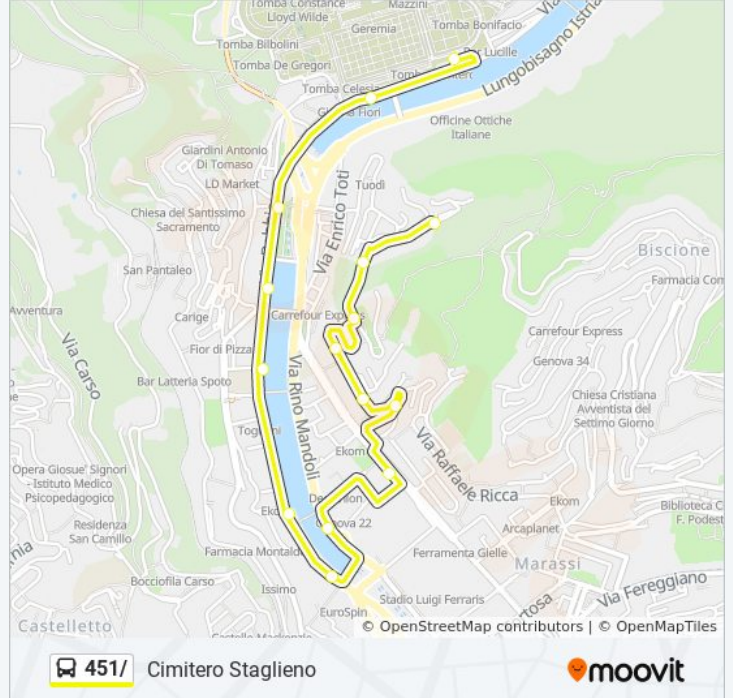

Orari di partenza verso Cimitero Staglieno:

lunedì	09:43 - 10:47
martedì	09:43 - 10:47
mercoledì	09:43 - 10:47
giovedì	09:43 - 10:47
venerdì	09:43 - 10:47
sabato	09:43 - 10:47
domenica	09:18 - 10:52

Informazioni sulla linea bus 451/

Direzione: Cimitero Staglieno

Fermate: 15

Durata del tragitto: 8 min

La linea in sintesi:

Direzione: Via Tortona

9 fermate

[VISUALIZZA GLI ORARI DELLA LINEA](#)

Resasco/Capolinea

Orari della linea bus 451/

Orari di partenza verso Via Tortona:

lunedì	10:10 - 11:05
martedì	10:10 - 11:05
mercoledì	10:10 - 11:05
giovedì	10:10 - 11:05
venerdì	10:10 - 11:05
sabato	10:10 - 11:05
domenica	09:45 - 11:15

Informazioni sulla linea bus 451/

Direzione: Via Tortona

Fermate: 9

Durata del tragitto: 4 min

La linea in sintesi:

Orari, mappe e fermate della linea bus 451/ disponibili in un PDF su moovitapp.com. Usa [App Moovit](#) per ottenere tempi di attesa reali, orari di tutte le altre linee o indicazioni passo-passo per muoverti con i mezzi pubblici a Genova e Savona.