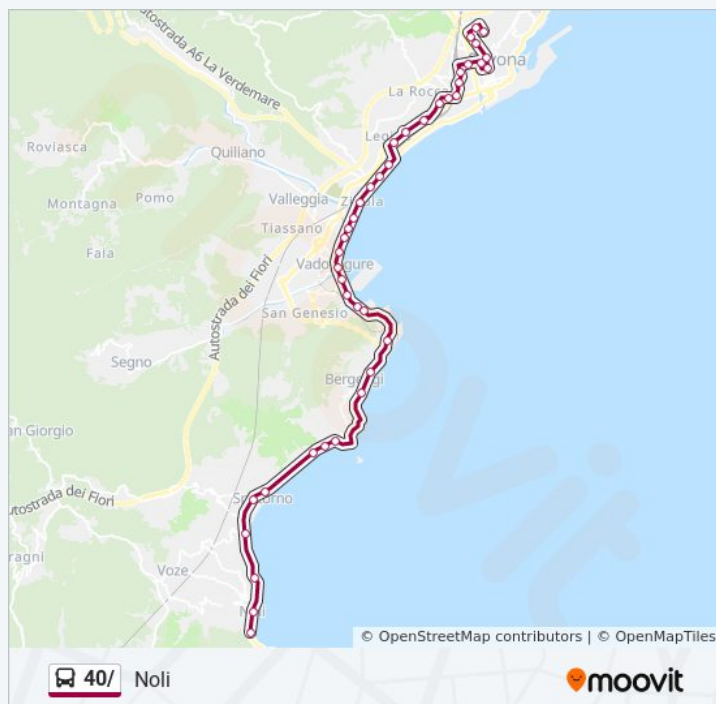

Vado Ligure - Via Aurelia Centro

Vado Ligure - Via Aurelia (Trattoria Del
Camionista)

Porto Vado - Via Aurelia (Rinfuse)

Porto Vado - Via Aurelia 322

Porto Vado - Piazza Cialet (Centro)

Bergeggi - Faro Di Porto Vado

Bergeggi - Bivio Centro Aurelia

Bergeggi - Via Aurelia

Bergeggi - Bivio Torre Del Mare

Spotorno - Via Aurelia (Merello)

venerdì 13:50

sabato Non in Servizio

domenica Non in Servizio

Informazioni sulla linea bus 40/

Direzione: Noli

Fermate: 41

Durata del tragitto: 41 min

La linea in sintesi:

Spotorno - Via Aurelia (Velazzurra)

Spotorno - Martiri Della Libertà

Spotorno - Comune

Spotorno - Bivio Voze