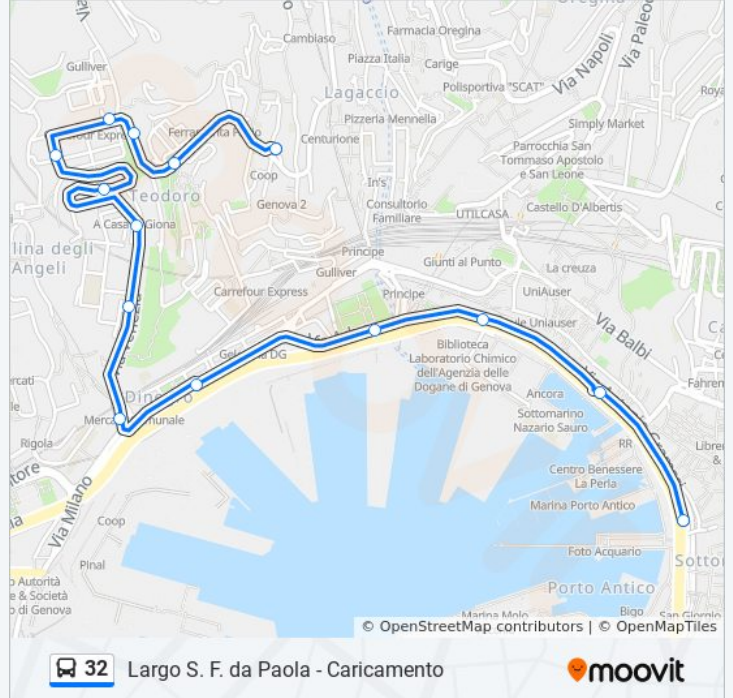

Usa Moovit per trovare le fermate della linea bus 32 più vicine a te e scoprire quando passerà il prossimo mezzo della linea bus 32

Direzione: Caricamento (Acquario)

14 fermate

[VISUALIZZA GLI ORARI DELLA LINEA](#)

S.F. Da Paola
Bologna 1/Lugo
Bologna 2/Mercato
Bologna 3/Pestarinò
Bologna 4/Faenza
Bologna 5/San Marcellino
Venezia 1/Alizeri
Venezia 2/Sopranis
Dinegro/Mercato
Buozzi/Metrò Dinegro
Marittima/Principe FS
Gramsci 1/Commenda
Gramsci 2/Metrò Darsena
Caricamento/Acquario

Informazioni sulla linea bus 32

Direzione: Caricamento (Acquario)

Fermate: 14

Durata del tragitto: 11 min

La linea in sintesi:

Direzione: Largo S. Francesco Da Paola

16 fermate

[VISUALIZZA GLI ORARI DELLA LINEA](#)

Informazioni sulla linea bus 32

Direzione: Largo S. Francesco Da Paola

Fermate: 16

Durata del tragitto: 11 min

La linea in sintesi:

Orari, mappe e fermate della linea bus 32 disponibili in un PDF su moovitapp.com. Usa [App Moovit](#) per ottenere tempi di attesa reali, orari di tutte le altre linee o indicazioni passo-passo per muoverti con i mezzi pubblici a Genova e Savona.