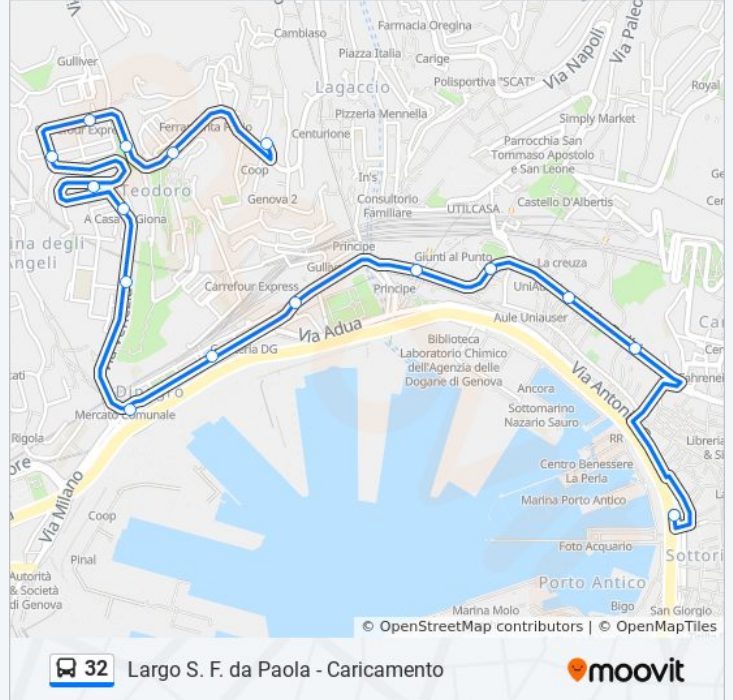

Informazioni sulla linea bus 32

Direzione: Caricamento (Acquario)

Fermate: 14

Durata del tragitto: 11 min

La linea in sintesi:

Direzione: Largo S. Francesco Da Paola

16 fermate

[VISUALIZZA GLI ORARI DELLA LINEA](#)

Orari della linea bus 32

Orari di partenza verso Largo S. Francesco Da Paola:

lunedì	05:30 - 21:20
martedì	05:30 - 21:20
mercoledì	05:30 - 21:20
giovedì	05:30 - 21:20
venerdì	05:30 - 21:20
sabato	05:30 - 21:20
domenica	05:30 - 21:20

Informazioni sulla linea bus 32

Direzione: Largo S. Francesco Da Paola

Fermate: 16

Durata del tragitto: 11 min

La linea in sintesi:

Orari, mappe e fermate della linea bus 32 disponibili in un PDF su moovitapp.com. Usa [App Moovit](#) per ottenere tempi di attesa reali, orari di tutte le altre linee o indicazioni passo-passo per muoverti con i mezzi pubblici a Genova e Savona.