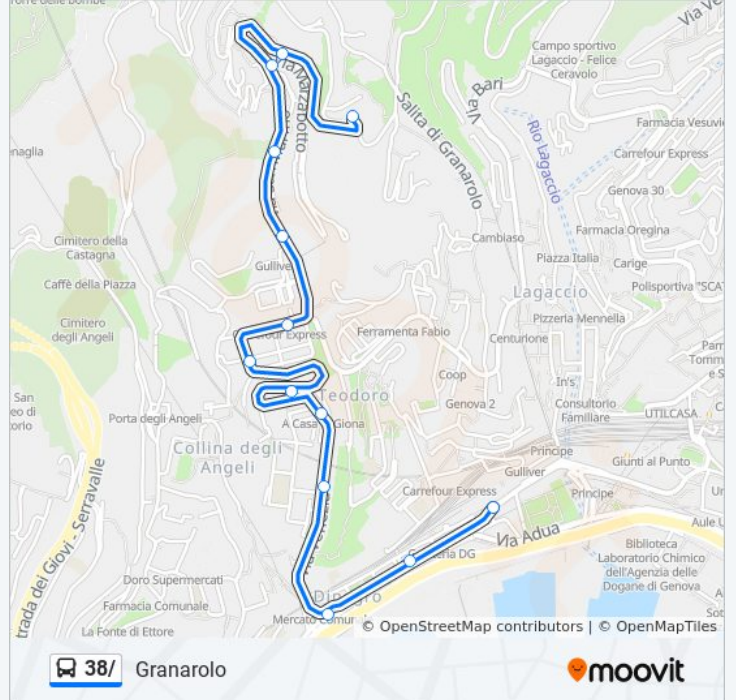

Direzione: Granarolo

13 fermate

[VISUALIZZA GLI ORARI DELLA LINEA](#)

San Benedetto/Amba Alagi

Buozzi 1/Piazza San Teodoro

Dinegro/Mercato

Venezia 1/Sopranis

Venezia 2/Alizeri

Bologna 1/San Marcellino

Bologna 2/Faenza

Bologna 3/Pestarino

San Marino 1/Ferrara

San Marino 2

San Marino 3/Marzabotto

Caduti Senza Croce

Granarolo/Capolinea

Orari della linea bus 38/

Orari di partenza verso Granarolo:

lunedì	06:55
martedì	06:55
mercoledì	06:55
giovedì	06:55
venerdì	06:55
sabato	06:55
domenica	06:20

Informazioni sulla linea bus 38/

Direzione: Granarolo

Fermate: 13

Durata del tragitto: 6 min

La linea in sintesi:

Orari, mappe e fermate della linea bus 38/ disponibili in un PDF su moovitapp.com. Usa [App Moovit](#) per ottenere tempi di attesa reali, orari di tutte le altre linee o indicazioni passo-passo per muoverti con i mezzi pubblici a Genova e Savona.