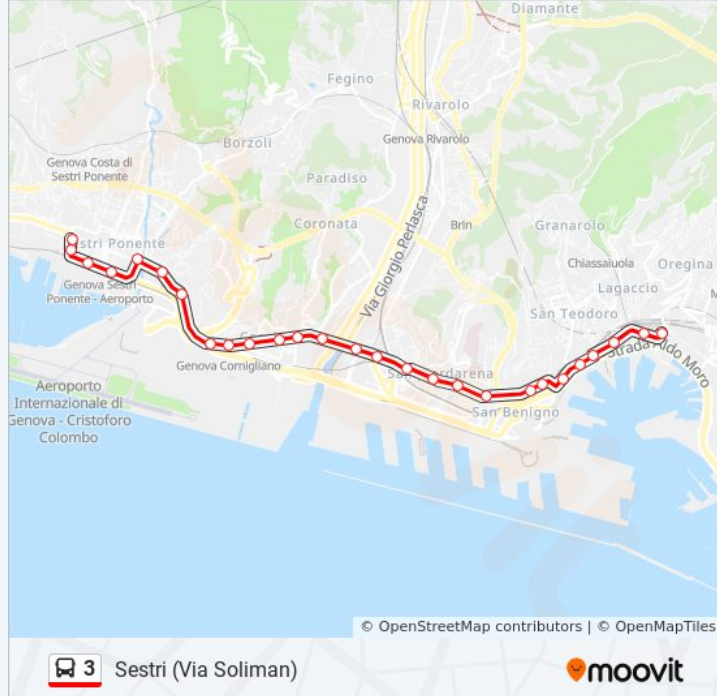

Sestri (Via Soliman)

[Visualizza In Una Pagina Web](#)

La linea bus 3 (Sestri (Via Soliman)) ha 2 percorsi. Durante la settimana è operativa:

(1) Sestri (Via Soliman): 06:45 - 20:40(2) Stazione Principe: 06:15 - 20:09

Usa Moovit per trovare le fermate della linea bus 3 più vicine a te e scoprire quando passerà il prossimo mezzo della linea bus 3

Direzione: Sestri (Via Soliman)

26 fermate

[VISUALIZZA GLI ORARI DELLA LINEA](#)

Informazioni sulla linea bus 3

Direzione: Sestri (Via Soliman)

Fermate: 26

Durata del tragitto: 23 min

La linea in sintesi:

Hermada/Menotti

Puccini 1/Aeroporto

Puccini 2/Sestri FS

Soliman/Cerruti

Soliman/Menotti

Direzione: Stazione Principe

22 fermate

[VISUALIZZA GLI ORARI DELLA LINEA](#)

Soliman/Menotti

Menotti 1/Soliman

Menotti 2/Chiesa