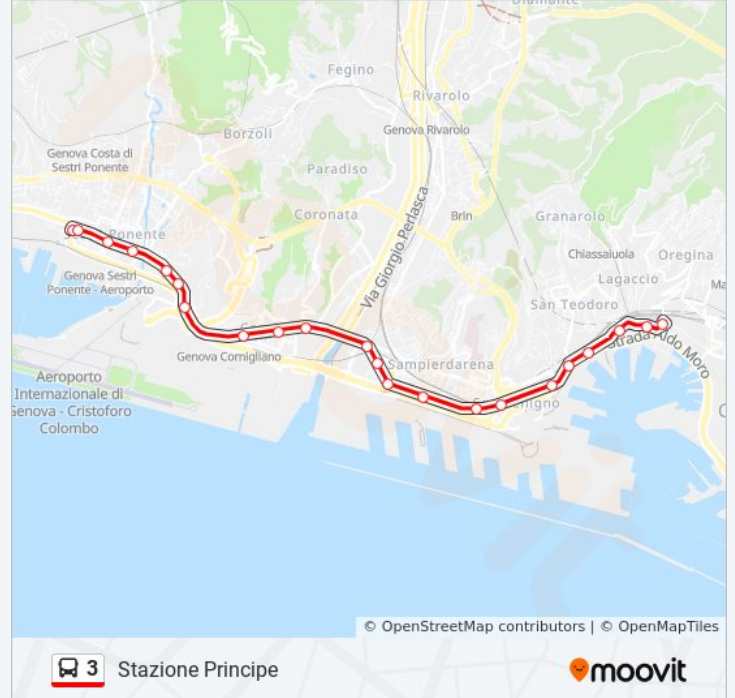

Sestri (Via Soliman)

[Visualizza In Una Pagina Web](#)

La linea bus 3 (Sestri (Via Soliman)) ha 2 percorsi. Durante la settimana è operativa:

(1) Sestri (Via Soliman): 06:45 - 20:40(2) Stazione Principe: 06:15 - 20:09

Usa Moovit per trovare le fermate della linea bus 3 più vicine a te e scoprire quando passerà il prossimo mezzo della linea bus 3

Direzione: Sestri (Via Soliman)

26 fermate

[VISUALIZZA GLI ORARI DELLA LINEA](#)

Direzione: Stazione Principe

Fermate: 22

Durata del tragitto: 23 min

La linea in sintesi:

Buozzi/Metrò Dinegro

San Benedetto/Amba Alagi

Doria/Metrò Principe

Principe Fs/Capolinea

Orari, mappe e fermate della linea bus 3 disponibili in un PDF su moovitapp.com. Usa [App Moovit](#) per ottenere tempi di attesa reali, orari di tutte le altre linee o indicazioni passo-passo per muoverti con i mezzi pubblici a Genova e Savona.