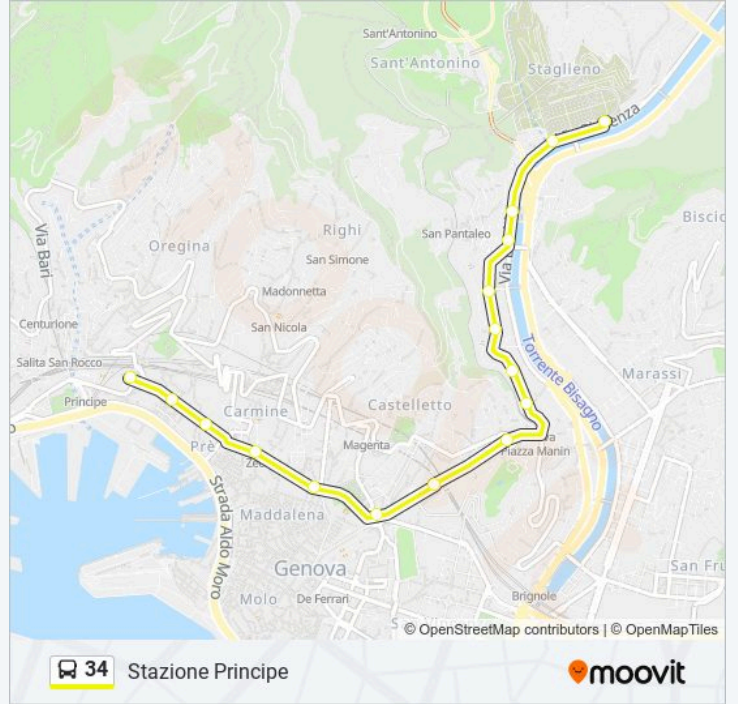

Informazioni sulla linea bus 34

Direzione: Cimitero Staglieno

Fermate: 19

Durata del tragitto: 15 min

La linea in sintesi:

Direzione: Stazione Principe

16 fermate

[VISUALIZZA GLI ORARI DELLA LINEA](#)

Orari della linea bus 34

Orari di partenza verso Stazione Principe:

lunedì	05:15 - 20:40
martedì	05:15 - 20:40
mercoledì	05:15 - 20:40
giovedì	05:15 - 20:40
venerdì	05:15 - 20:40
sabato	05:15 - 20:40
domenica	05:30 - 20:40

Informazioni sulla linea bus 34

Direzione: Stazione Principe

Fermate: 16

Durata del tragitto: 14 min

La linea in sintesi:

Orari, mappe e fermate della linea bus 34 disponibili in un PDF su moovitapp.com. Usa App Moovit per ottenere tempi di attesa reali, orari di tutte le altre linee o indicazioni passo-passo per muoverti con i mezzi pubblici a Genova e Savona.