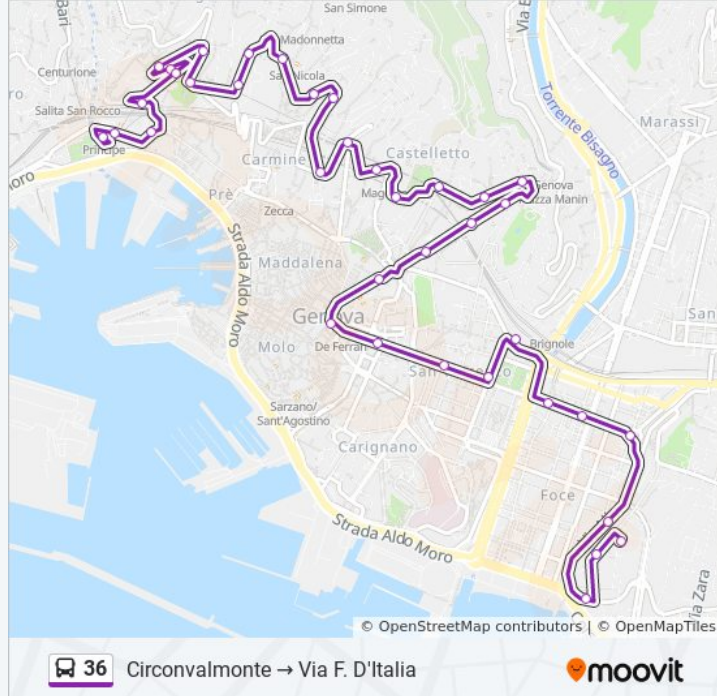

Usa Moovit per trovare le fermate della linea bus 36 più vicine a te e scoprire quando passerà il prossimo mezzo della linea bus 36

Direzione: Circonvalmonte → Piazza Merani

37 fermate

[VISUALIZZA GLI ORARI DELLA LINEA](#)

Nizza 1/Scalinata Guerrieri

Nizza 2/San Pietro

Battisti/Scuole

Merani/Capolinea

Direzione: Circonvalmonte → Via F. D'Italia

37 fermate

[VISUALIZZA GLI ORARI DELLA LINEA](#)

Merani/Capolinea

Firenze 3/Salvago

Firenze 4/San Nicola

Firenze 5/Pellizzari

Firenze 6/San Barnaba

Dogali 2/Bassi

Bassi 1/Spinola

Bassi 2/Osservatorio

Almeria/Sant'Ugo

Sant'Ugo/Ferreira

Provvidenza/Avezzana

Principe FS

Doria/Metrò Principe

Fanti D'Italia/Principe FS

Orari, mappe e fermate della linea bus 36 disponibili in un PDF su moovitapp.com. Usa [App Moovit](#) per ottenere tempi di attesa reali, orari di tutte le altre linee o indicazioni passo-passo per muoverti con i mezzi pubblici a Genova e Savona.