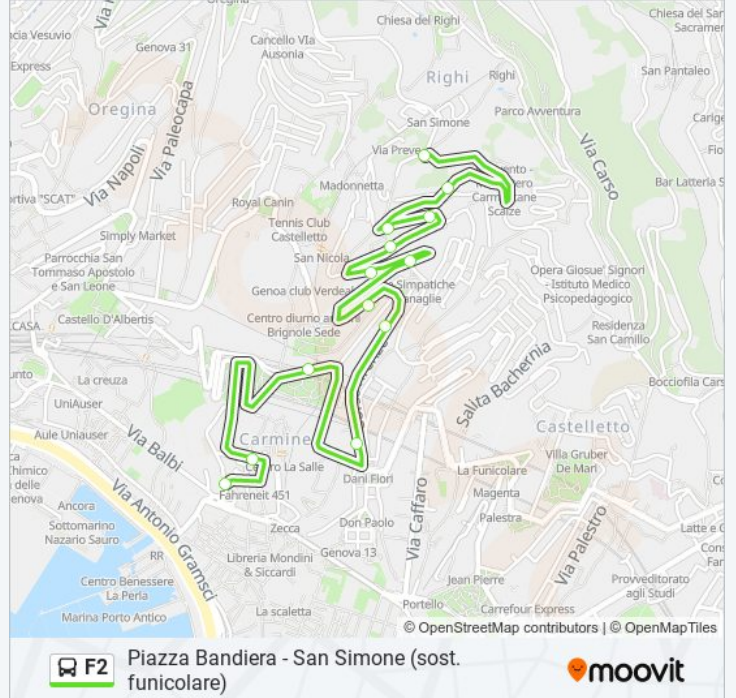

Usa Moovit per trovare le fermate della linea bus F2 più vicine a te e scoprire quando passerà il prossimo mezzo della linea bus F2

Direzione: Piazza Bandiera (Sost. Funicolare)

13 fermate

[VISUALIZZA GLI ORARI DELLA LINEA](#)

San Simone/Capolinea

Piaggio 1/San Simone

Piaggio 2/Preve

Piaggio 3

Piaggio 4/Villa Maria

Piaggio 5/Marco Polo

Piaggio 6/Salvago

Firenze 5/Salvago

Firenze 6/Giardini Rossi

Firenze 7/Carbonara

Carbonara/Funicolare

Brignole De Ferrari/Carmine

Bandiera/Capolinea

Orari della linea bus F2

Orari di partenza verso Piazza Bandiera (Sost. Funicolare):

lunedì	00:00 - 23:20
martedì	00:00 - 23:20
mercoledì	00:00 - 23:20
giovedì	00:00 - 23:20
venerdì	00:00 - 23:20
sabato	00:00 - 23:20
domenica	00:00 - 23:20

Informazioni sulla linea bus F2

Direzione: Piazza Bandiera (Sost. Funicolare)

Fermate: 13

Durata del tragitto: 5 min

La linea in sintesi:

Direzione: San Simone (Sost. Funicolare)

13 fermate

[VISUALIZZA GLI ORARI DELLA LINEA](#)