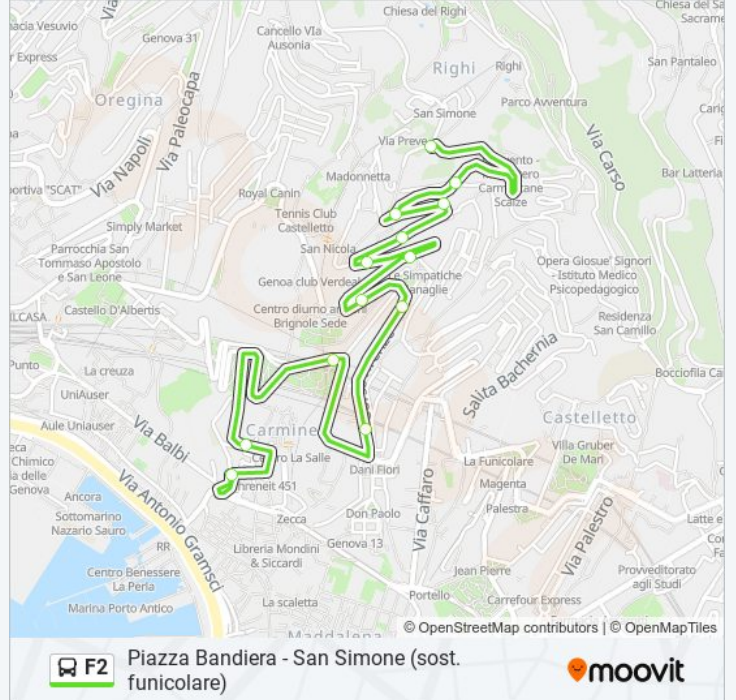

Usa Moovit per trovare le fermate della linea bus F2 più vicine a te e scoprire quando passerà il prossimo mezzo della linea bus F2

Direzione: Piazza Bandiera (Sost. Funicolare)

13 fermate

[VISUALIZZA GLI ORARI DELLA LINEA](#)

Informazioni sulla linea bus F2

Direzione: Piazza Bandiera (Sost. Funicolare)

Fermate: 13

Durata del tragitto: 5 min

La linea in sintesi:

Direzione: San Simone (Sost. Funicolare)

13 fermate

[VISUALIZZA GLI ORARI DELLA LINEA](#)

Bandiera/Capolinea
 Brignole De Ferrari/Carmine
 Carbonara/Funicolare
 Firenze 1/Carbonara
 Firenze 2/Giardini Rossi
 Firenze 3/Salvago
 Salvago 1/Piaggio
 Piaggio 1/Marco Polo
 Piaggio 2/Villa Maria
 Piaggio 3
 Piaggio 4/Preve
 Piaggio 5/San Simone
 San Simone/Capolinea

Informazioni sulla linea bus F2

Direzione: San Simone (Sost. Funicolare)

Fermate: 13

Durata del tragitto: 6 min

La linea in sintesi:

Orari, mappe e fermate della linea bus F2 disponibili in un PDF su moovitapp.com. Usa [App Moovit](#) per ottenere tempi di attesa reali, orari di tutte le altre linee o indicazioni passo-passo per muoverti con i mezzi pubblici a Genova e Savona.