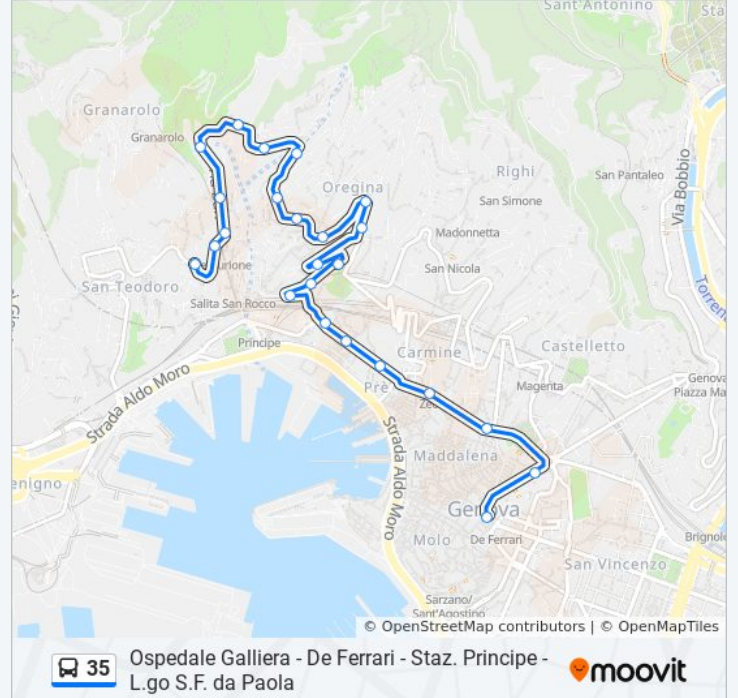

Informazioni sulla linea bus 35

Direzione: Largo San Francesco Da Paola

Fermate: 24

Durata del tragitto: 13 min

La linea in sintesi:

Napoli 6/Scuola Mazza

Ponte Don Acciai/Lagaccio

Bari 1/Taranto

Bari 2/Brindisi

Bari 3/Funicolare

Bari 4/Ascensore Cremagliera

S.F. Da Paola

Direzione: Via Vannucci (Ospedale Galliera)

32 fermate

[VISUALIZZA GLI ORARI DELLA LINEA](#)

S.F. Da Paola

Informazioni sulla linea bus 35

Direzione: Via Vannucci (Ospedale Galliera)

Fermate: 32

Durata del tragitto: 21 min

La linea in sintesi:

Gramsci 1/Commenda

Gramsci 2/Metrò Darsena

Nunziata

Fontane Marose

De Ferrari/Metrò

Dante 1/De Ferrari

Piazza Dante/Fieschi

Carignano/Alghero

Corsica/Mentana

Mura Di Santa Chiara/Alessi

Volta 1/Ospedale Galliera