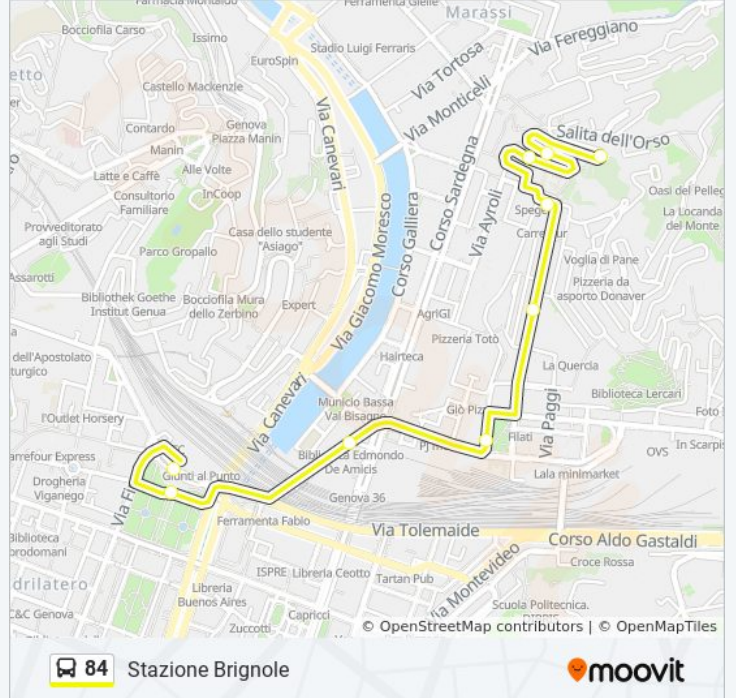

84

Stazione Brignole

Visualizza In Una Pagina Web

La linea bus 84 (Stazione Brignole) ha 2 percorsi. Durante la settimana è operativa:

(1) Stazione Brignole: 06:00 - 20:45(2) Via Amarena: 06:15 - 21:05

Usa Moovit per trovare le fermate della linea bus 84 più vicine a te e scoprire quando passerà il prossimo mezzo della linea bus 84

Direzione: Stazione Brignole

9 fermate

[VISUALIZZA GLI ORARI DELLA LINEA](#)

Amarena/Capolinea

Amarena 2

Amarena 3/Vico Dell'Orso

Solari/Cellini

D'Albertis/Bozzano

Martinez/Giacometti

Archimede/Asl

Thaon Di Revel/Brignole FS

Brignole Fs/Capolinea

Orari della linea bus 84

Orari di partenza verso Stazione Brignole:

lunedì	06:00 - 20:45
martedì	06:00 - 20:45
mercoledì	06:00 - 20:45
giovedì	06:00 - 20:45
venerdì	06:00 - 20:45
sabato	06:00 - 20:45
domenica	06:52 - 20:09

Informazioni sulla linea bus 84

Direzione: Stazione Brignole

Fermate: 9

Durata del tragitto: 6 min

La linea in sintesi:

Direzione: Via Amarena

9 fermate

[VISUALIZZA GLI ORARI DELLA LINEA](#)