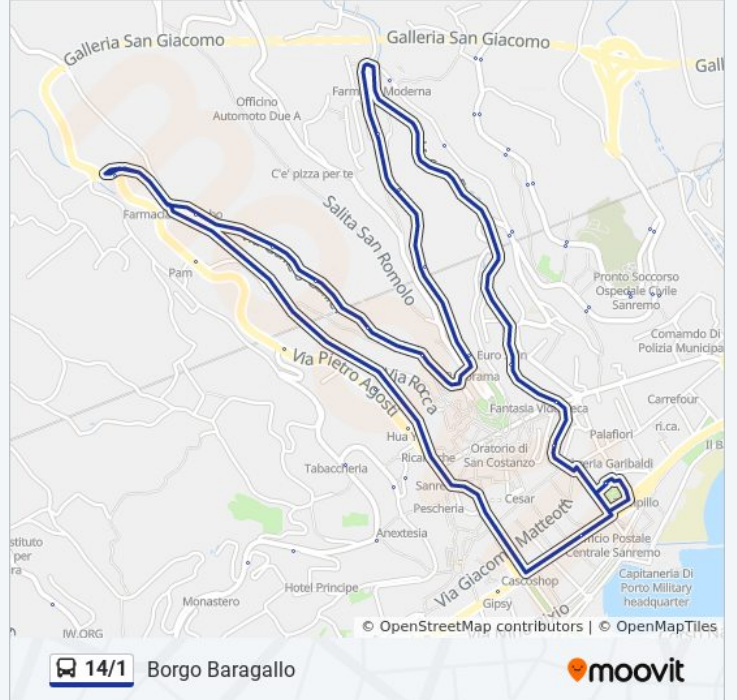

Via San Pietro

Via San Pietro

Via San Pietro

Via San Pietro

Via San Pietro

Via San Pietro

San Pietro

Via San Pietro

Via San Pietro

Via San Pietro

Via San Pietro

Via San Pietro

Via San Pietro

Via San Pietro

Via San Pietro

Via San Pietro

Via San Pietro

Via Borea

Via Borea

Via Borea (Ospedale)

Ospedale

Via Borea (Via Pascoli)

Via Borea

Via Borea

Via Dante Bivio Ospedale

Via San Francesco

Via San Francesco

Via San Francesco

Sanremo Autostazione

Orari, mappe e fermate della linea bus 14/1 disponibili in un PDF su moovitapp.com. Usa [App Moovit](#) per ottenere tempi di attesa reali, orari di tutte le altre linee o indicazioni passo-passo per muoverti con i mezzi pubblici a Genova e Savona.