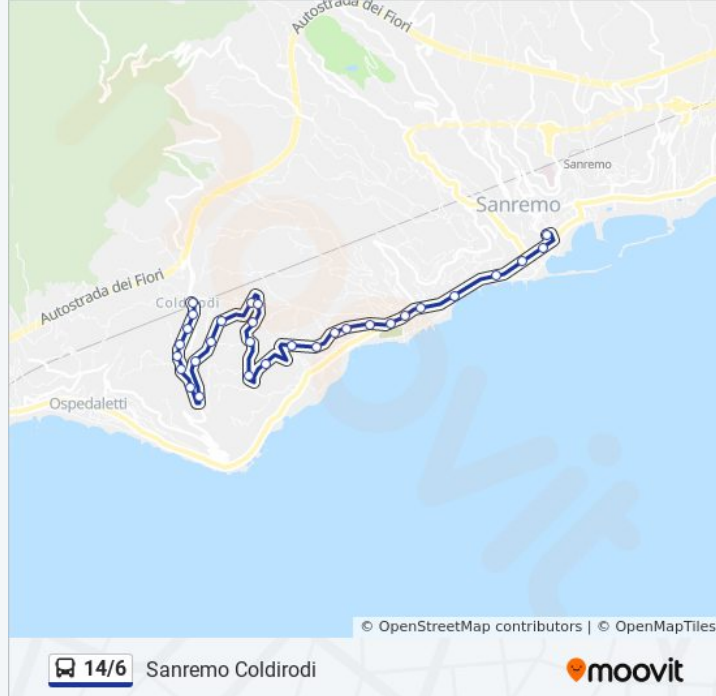

**Informazioni sulla linea bus 14/6**

**Direzione:** Autostazione

**Fermate:** 30

**Durata del tragitto:** 23 min

**La linea in sintesi:**

Via Padre Semeria

Sanremo San Rocco

Sanremo Foce

Sanremo Giardini Foce

Sanremo Corso Imperatrice

Piazza Cesare Battisti

Sanremo Banca Novara

Sanremo Via Roma Palazzo Borea

Sanremo Autostazione

### Direzione: Coldirodi

29 fermate

[VISUALIZZA GLI ORARI DELLA LINEA](#)

Sanremo Autostazione

Sanremo Via Roma Palazzo Borea

Sanremo Banca Novara

Piazza Cesare Battisti

Sanremo Corso Imperatrice