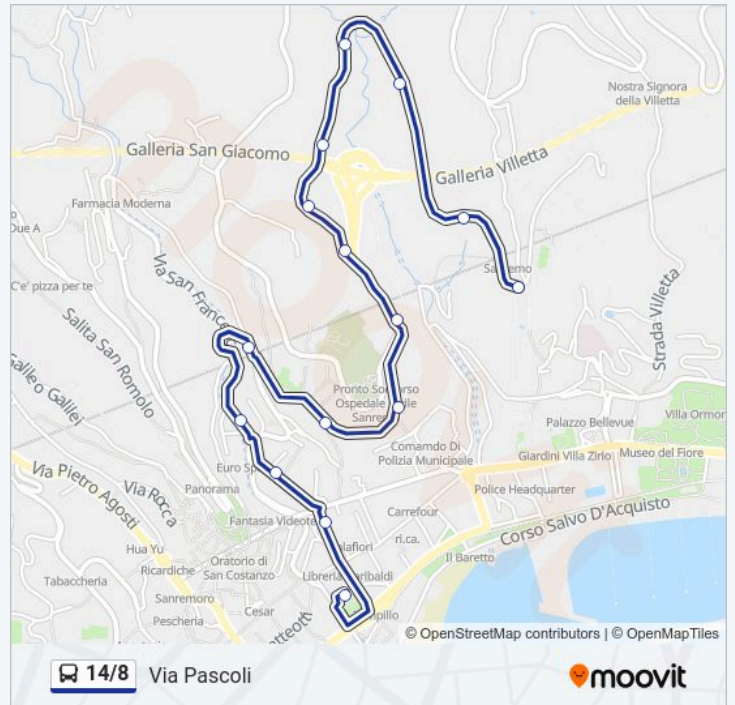

10:20 - 18:35

Sanremo Autostazione

Via Marsaglia

Via Massa

Via San Francesco

Via Dante Bivio Ospedale

Via Borea

Via Borea

Informazioni sulla linea bus 14/8

Direzione: Via Pascoli

Fermate: 15

Durata del tragitto: 9 min

La linea in sintesi:

Direzione: Villetta

29 fermate

[VISUALIZZA GLI ORARI DELLA LINEA](#)