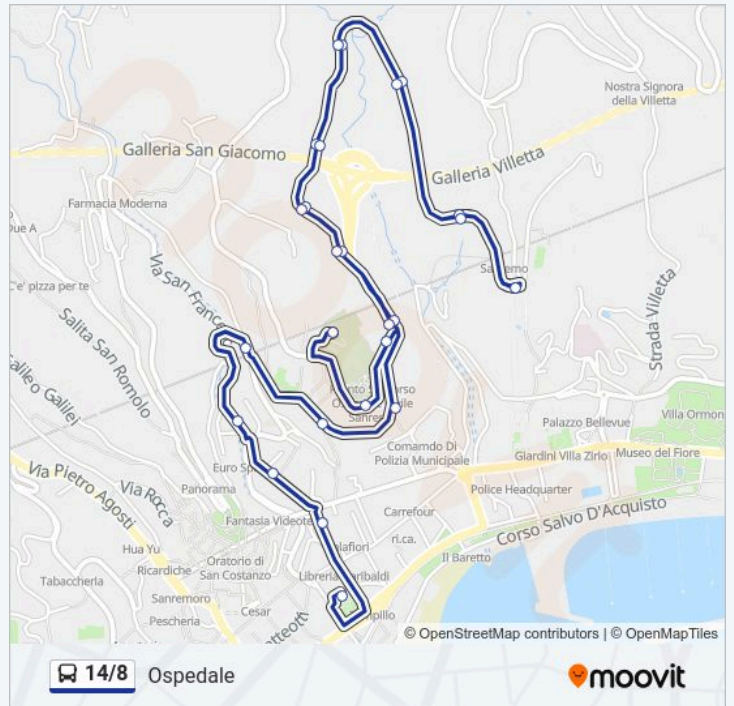

Direzione: Ospedale

30 fermate

[VISUALIZZA GLI ORARI DELLA LINEA](#)

Sanremo Autostazione

Via Marsaglia

Via Massa

Via San Francesco

Via San Francesco

Via San Francesco

Via San Francesco (Baragallo)

Via Dante Finanza

Via Dante Farmaceutica

Via Dante Bivio Ospedale

Orari della linea bus 14/8

Orari di partenza verso Ospedale:

| | |
|-----------|---------------|
| lunedì | 06:40 - 13:10 |
| martedì | 06:40 - 13:10 |
| mercoledì | 06:40 - 13:10 |
| giovedì | 06:40 - 13:10 |
| venerdì | 06:40 - 13:10 |
| sabato | 06:40 - 13:10 |
| domenica | 07:50 - 13:10 |

Informazioni sulla linea bus 14/8

Direzione: Ospedale

Fermate: 30

Durata del tragitto: 6 min

La linea in sintesi:

Via Borea

Via Borea

Via Pascoli