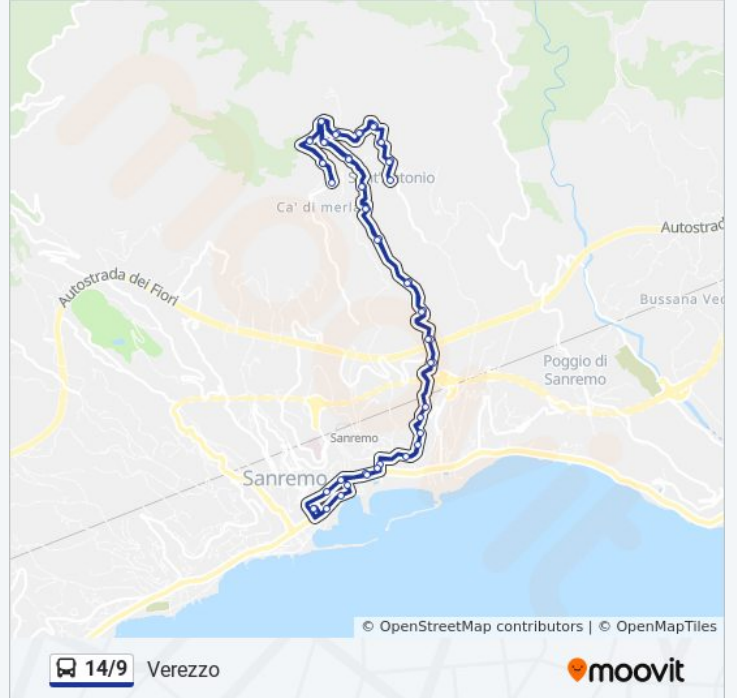

Strada Verezzo

Strada Verezzo

Strada Verezzo

Strada Verezzo

Bivio Villetta

Via Duca Degli Abruzzi

Via Duca Degli Abruzzi

Via Duca Degli Abruzzi

Via Duca Degli Abruzzi

Corso Cavallotti Villa Zirio

Rondò Garibaldi

Corso Garibaldi

Sanremo Autostazione

Orari, mappe e fermate della linea bus 14/9 disponibili in un PDF su [moovitapp.com](https://moovitapp.com). Usa [App Moovit](#) per ottenere tempi di attesa reali, orari di tutte le altre linee o indicazioni passo-passo per muoverti con i mezzi pubblici a Genova e Savona.