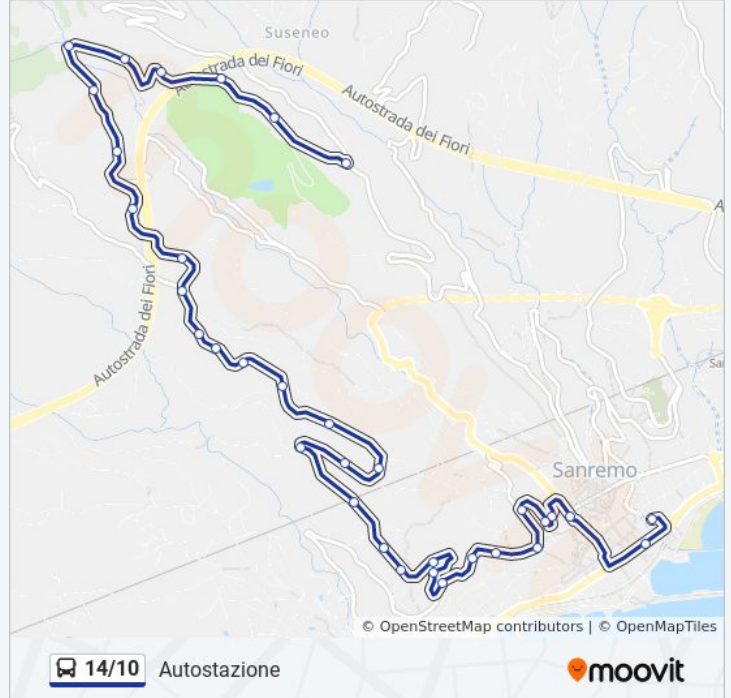

Arancia Amari

Corso Inglesi Nuvoloni

Corso Inglesi Ascquasciati

Piazza San Bernardo

Corso Inglesi

Corso Inglesi Funivia

Via Caduti Del Lavoro

Mercato

Sanremo Via Roma Palazzo Borea

Sanremo Autostazione

Direzione: Gozo

41 fermate

[VISUALIZZA GLI ORARI DELLA LINEA](#)

Sanremo Autostazione

Sanremo Via Roma Palazzo Borea

Mercato

Via Agosti

Via Agosti

Via Agosti

Via Agosti

Via Galilei (Borgo)

Via Galilei

Via Galilei

Via Galilei