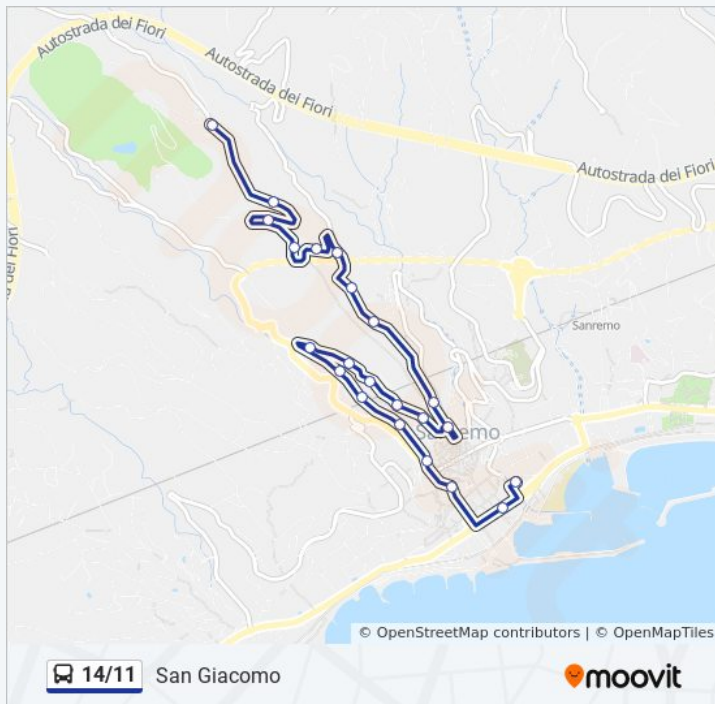

Madonna Della Costa

Via Marsaglia

Via Marsaglia

Bivio San Giovanni

Bivio Erchi

Via Marsaglia

Via Marsaglia

Via Marsaglia

San Giacomo

Informazioni sulla linea bus 14/11

Direzione: San Giacomo

Fermate: 22

Durata del tragitto: 12 min

La linea in sintesi:

Direzione: San Romolo

43 fermate

[VISUALIZZA GLI ORARI DELLA LINEA](#)

Sanremo Autostazione

Sanremo Via Roma Palazzo Borea

Mercato

Via Martiri Della Libertà

Via Martiri Della Libertà

Via Martiri Della Libertà

Via Martiri Della Libertà