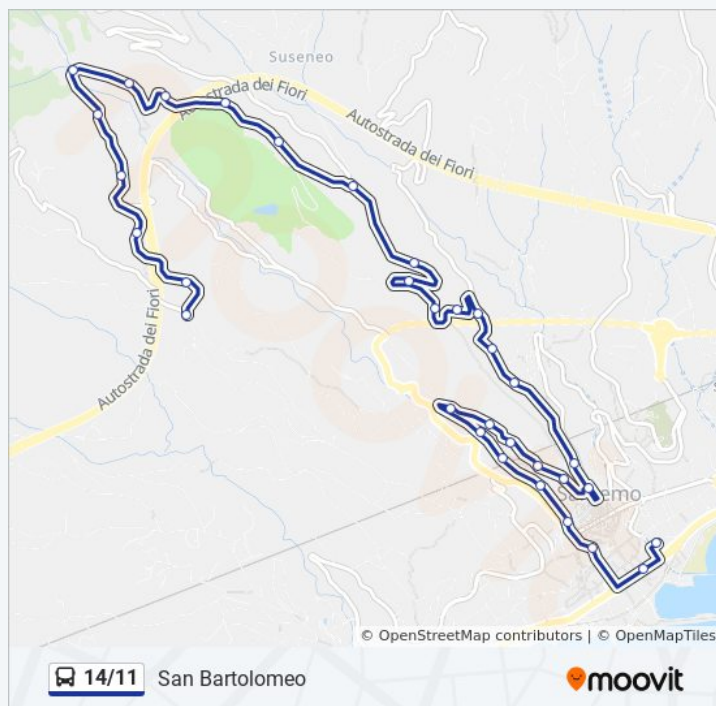

Via Marsaglia

Bivio San Giovanni

Bivio Erchi

Via Marsaglia

Via Marsaglia

Via Marsaglia

San Giacomo

Fontana

Via Ariosto

Via Ariosto

Bivio Tinasso

Via Ariosto

Via Ariosto

Via Ariosto

Via Ariosto

Fabbro

San Bartolomeo

Direzione: San Bartolomeo

Fermate: 32

Durata del tragitto: 23 min

La linea in sintesi:

Direzione: San Giacomo

22 fermate

[VISUALIZZA GLI ORARI DELLA LINEA](#)